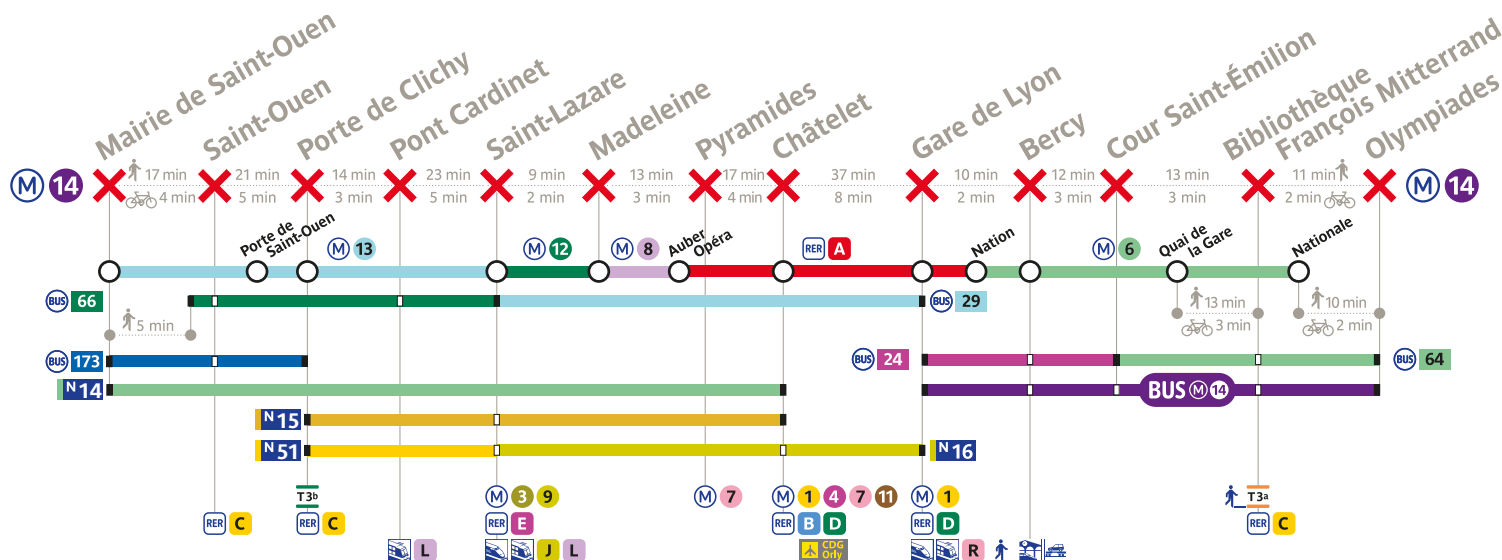

**Prolongement
d'Olympiades
à Aéroport d'Orly
de la ligne 14**

la14plus14.fr

**Grand
Paris
express**

Attention !

**La ligne est également fermée
jusqu'à 12h les dimanches 27 mars,
24 avril, 15 mai, 19 juin et 3 juillet.**

**Ligne fermée à partir de 22h
les dimanches, lundis, mardis et mercredis*
du 9 janvier au 27 juillet 2022**

**Merci d'adapter vos trajets*. Un bus de remplacement est disponible
entre Gare de Lyon et Olympiades.**

* Calendrier complet des fermetures et itinéraires de substitution sur **ratp.fr**

 *Traffic suspended on the line on Sunday, Monday and Tuesday evenings starting at 10:00 pm till December 28, 2021, and Sunday, Monday, Tuesday and Wednesday evenings from January 9 until July 27, 2022. A replacement bus will operate between Gare de Lyon and Olympiades stations.*

 *Linea chiusa tutti i domenica, lunedì e martedì dalle ore 22:00 fino al 28 dicembre 2021, e tutti i domenica, lunedì, martedì e mercoledì dal 9 gennaio al 27 luglio 2022. Un autobus sostitutivo è disponibile tra le fermate Gare de Lyon e Olympiades.*