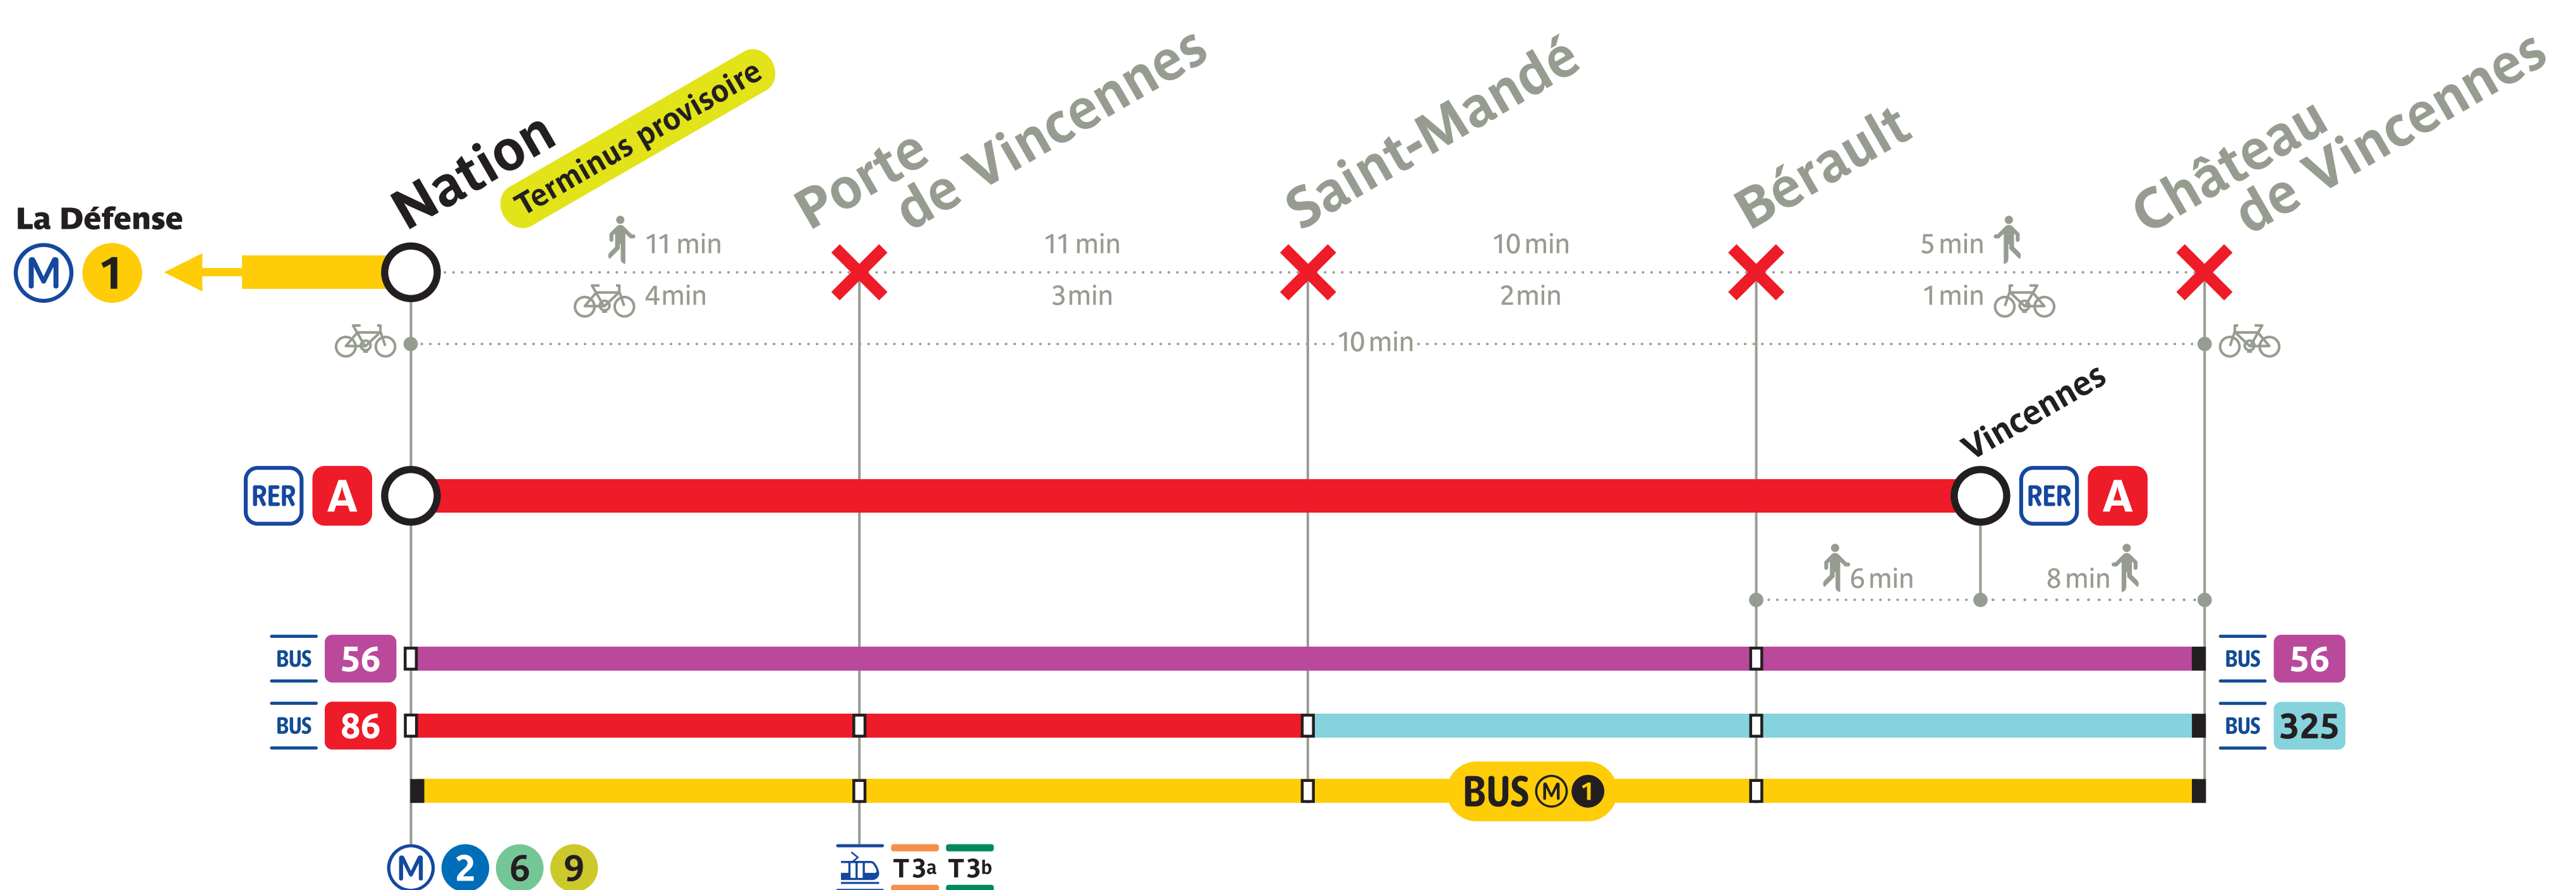

Fermeture entre Nation et Château de Vincennes du 27 octobre au 1^{er} novembre inclus

Merci d'adapter vos trajets. Un bus de remplacement* est disponible entre les 5 stations, pendant ces 6 jours.

* Autres itinéraires alternatifs sur ratp.fr

No service between Nation and Château de Vincennes stations from 27 October to 1 November. Replacement bus operate.

Kein Zugverkehr zwischen den Stationen Nation und Château de Vincennes vom 27. Oktober bis zum 1. November. Ersatzverkehr mit Bussen ist eingerichtet.