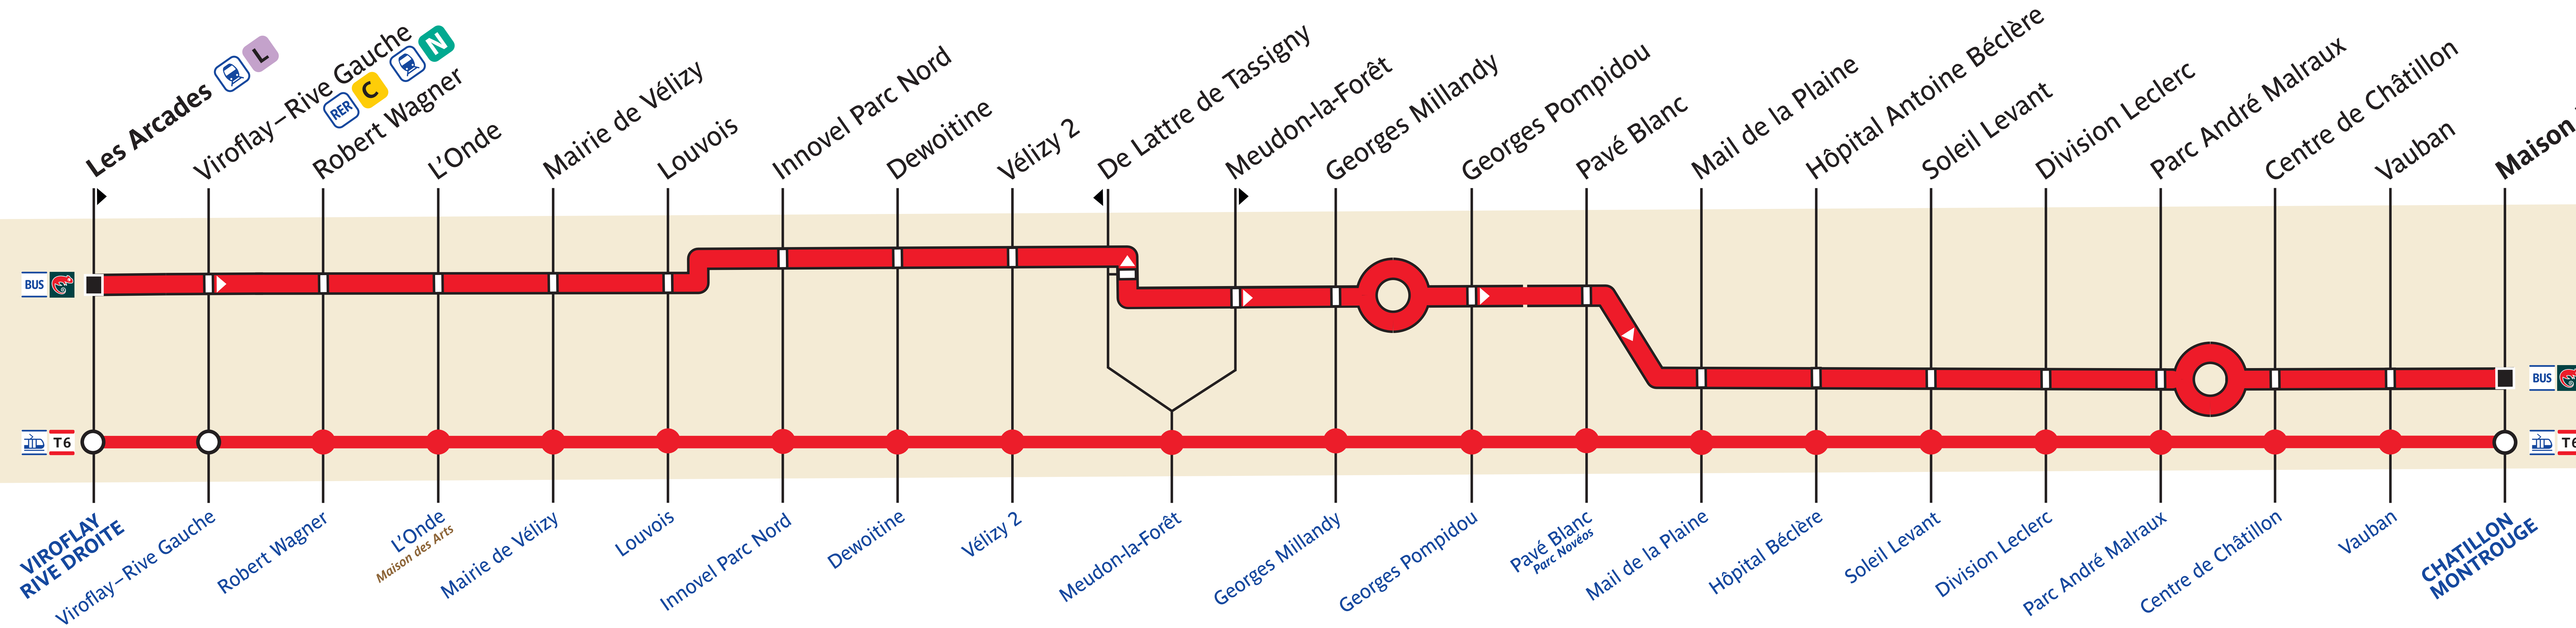

BUS

Bus de remplacement du T6

LES ARCADES ↔ MAISON BLANCHE

VIROFLAY RIVE DROITE
Viroflay-Rive Gauche

Robert Wagner

L'Onde
Maison des Arts

Mairie de Vélizy

Louvois

Innoval Parc Nord

Dewoitine

Vélizy 2

Meudon-la-Forêt

Georges Millandy

Georges Pompidou

Pavé Blanc
Parc Novéos

Mail de la Plaine

Hôpital Béclère

Soleil Levant

Division Leclerc

Parc André Malraux

Centre de Châtillon

Vauban

CHATILLON MONTROUGE