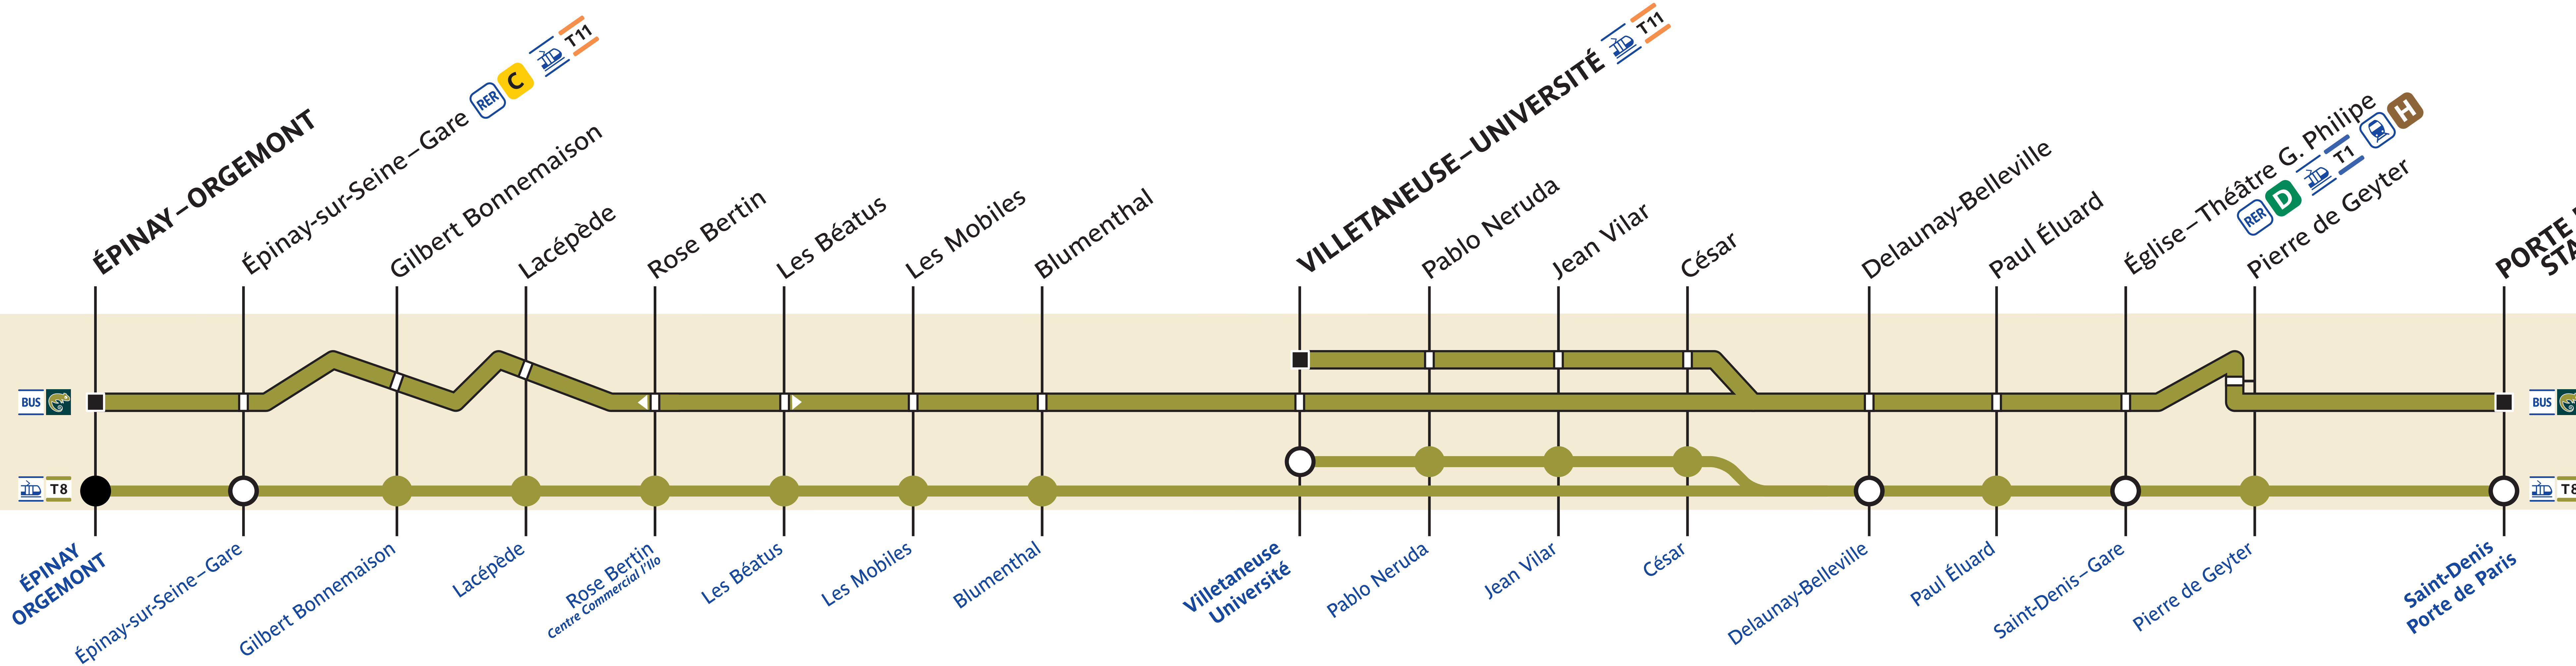

BUS

Bus de remplacement du T8

EPINAY – ORGEMONT

PORTE DE PARIS – STADE DE FRANCE

ÉPINAY – ORGEMONT

Épinay-sur-Seine – Gare

Gilbert Bonnemaison

Lacépède

Rose Bertin

Les Béatus

Les Mobiles

Blumenthal

Villetaneuse Université

Pablo Neruda

Jean Vilar

César

Delaunay-Belleville

Paul Éluard

Saint-Denis – Gare

Pierre de Geyter

Saint-Denis Porte de Paris

VILLETANEUSE – UNIVERSITÉ

Pablo Neruda

Jean Vilar

César

Delaunay-Belleville

Paul Éluard

Église – Théâtre G. Philipe

Pierre de Geyter

PORTE DE PARIS – STADE DE FRANCE