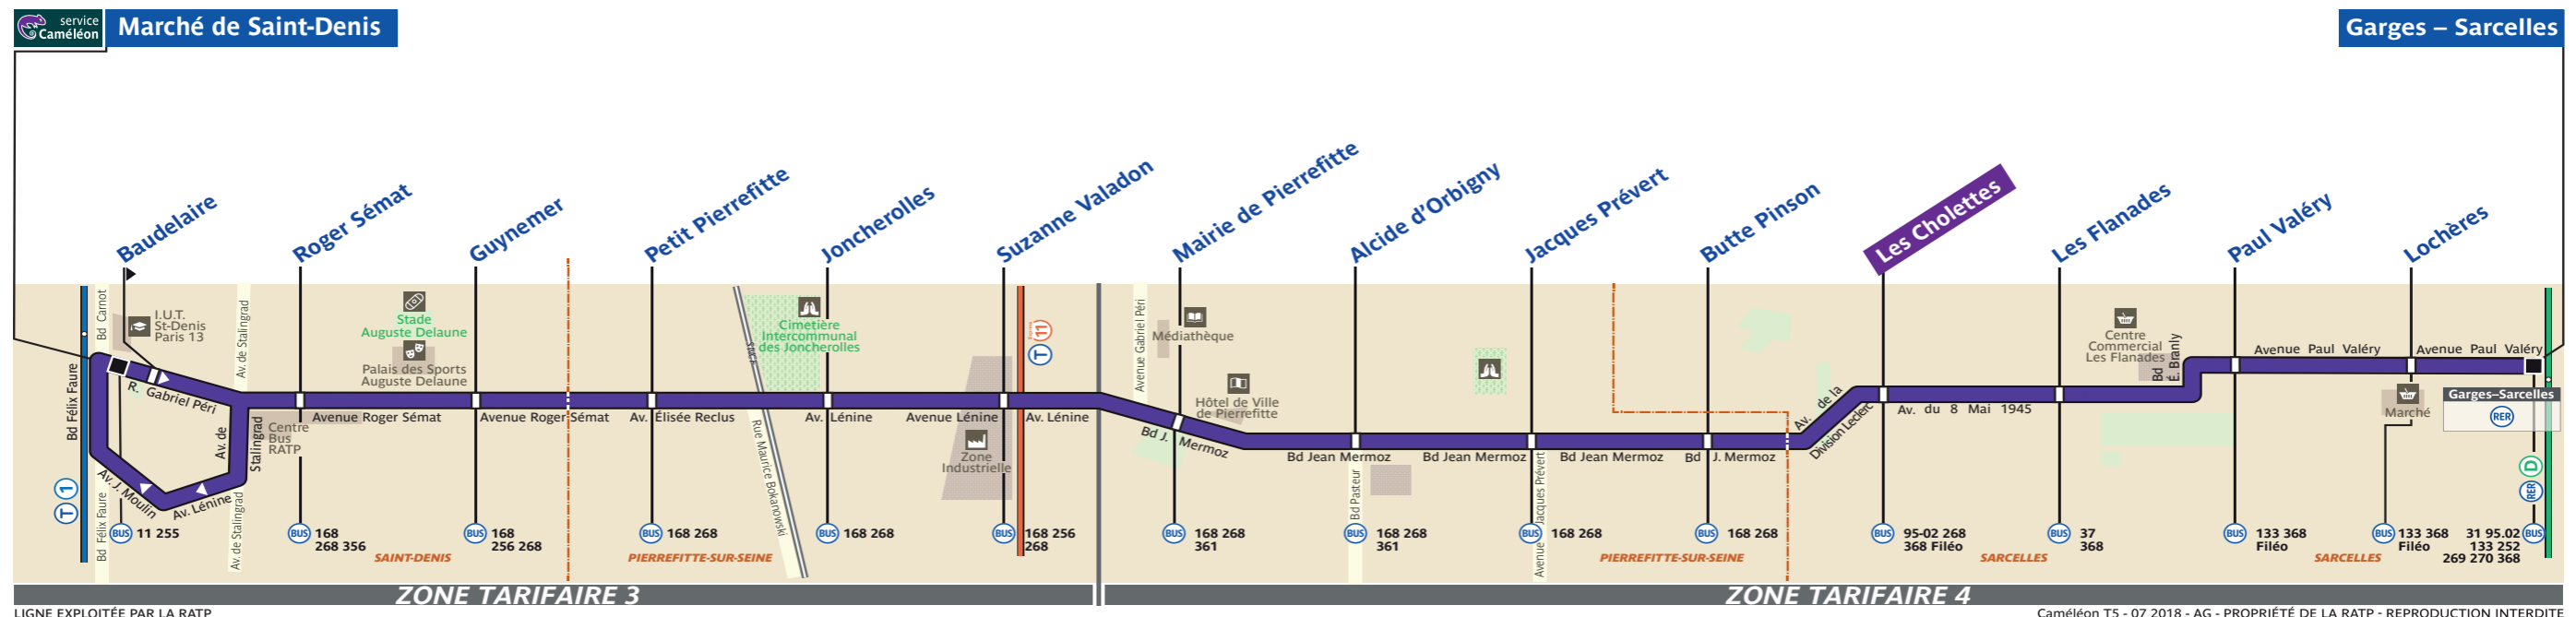

service Caméléon

Des bus qui assurent
la continuité de votre
déplacement
en cas d'interruption
durable du tramway

*Le tramway est arrêté durablement,
retrouvez votre bus de substitution*

DIRECTION MARCHÉ DE SAINT-DENIS

Arrêt Bus 168 • **Guynemer**

15 av Roger Sémat - *après l'impasse Riboulet*

Votre bus est
reconnaisable
au logo **T5**
affiché à l'avant

Pour retrouver ces informations
<http://www.ratp.fr/services-aux-voyageurs/service-cameleon>

Arrêt Bus 368 • **Paul Valéry**
face à la station du tramway

Votre bus est
reconnaisable
au logo **T5**
affiché à l'avant

Caméléon T5 - 07 2018 - AG - PROPRIÉTÉ DE LA RATP - REPRODUCTION INTERDITE

Pour retrouver ces informations
<http://www.ratp.fr/services-aux-voyageurs/service-cameleon>