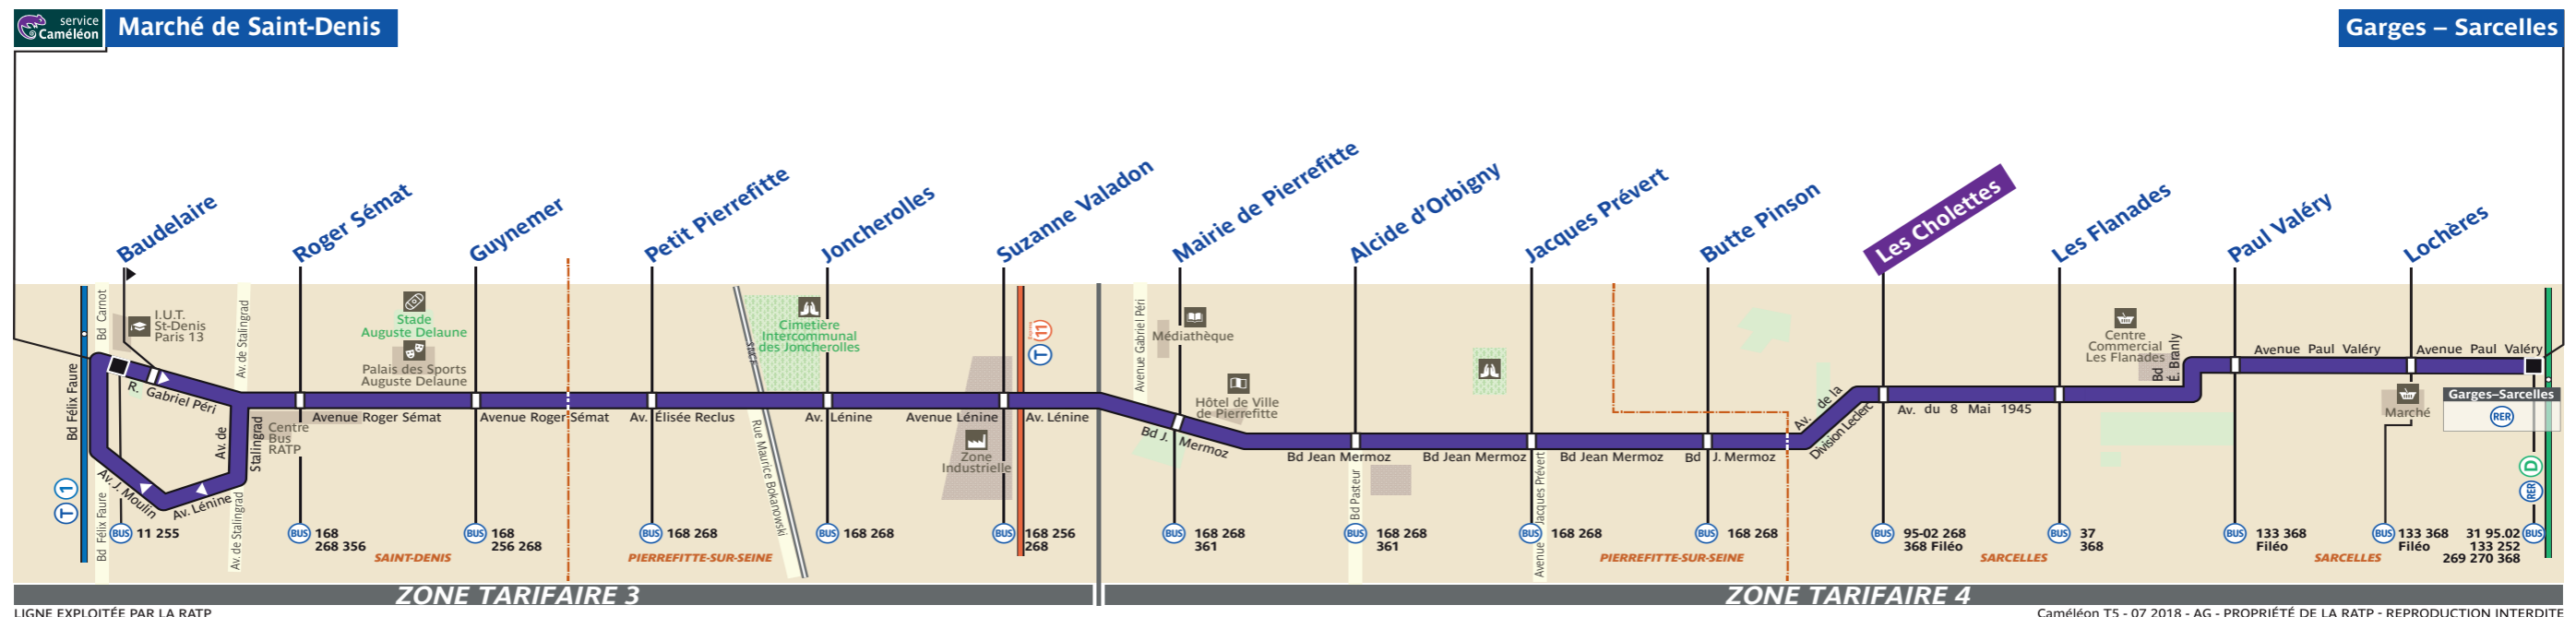

service Caméléon

Des bus qui assurent
la continuité de votre
déplacement
en cas d'interruption
durable du tramway

*Le tramway est arrêté durablement,
retrouvez votre bus de substitution*

DIRECTION MARCHÉ DE SAINT-DENIS

Arrêt Bus 168 • **Guynemer**

15 av Roger Sémat - *après l'impasse Riboulet*

Votre bus est
reconnaisable
au logo **T5**
affiché à l'avant

Pour retrouver ces informations
<http://www.ratp.fr/services-aux-voyageurs/service-cameleon>

Arrêt Bus 368 • **Paul Valéry**
face à la station du tramway

Votre bus est
reconnaisable
au logo **T5**
affiché à l'avant

Caméléon T5 - 07 2018 - AG - PROPRIÉTÉ DE LA RATP - REPRODUCTION INTERDITE

Pour retrouver ces informations
<http://www.ratp.fr/services-aux-voyageurs/service-cameleon>