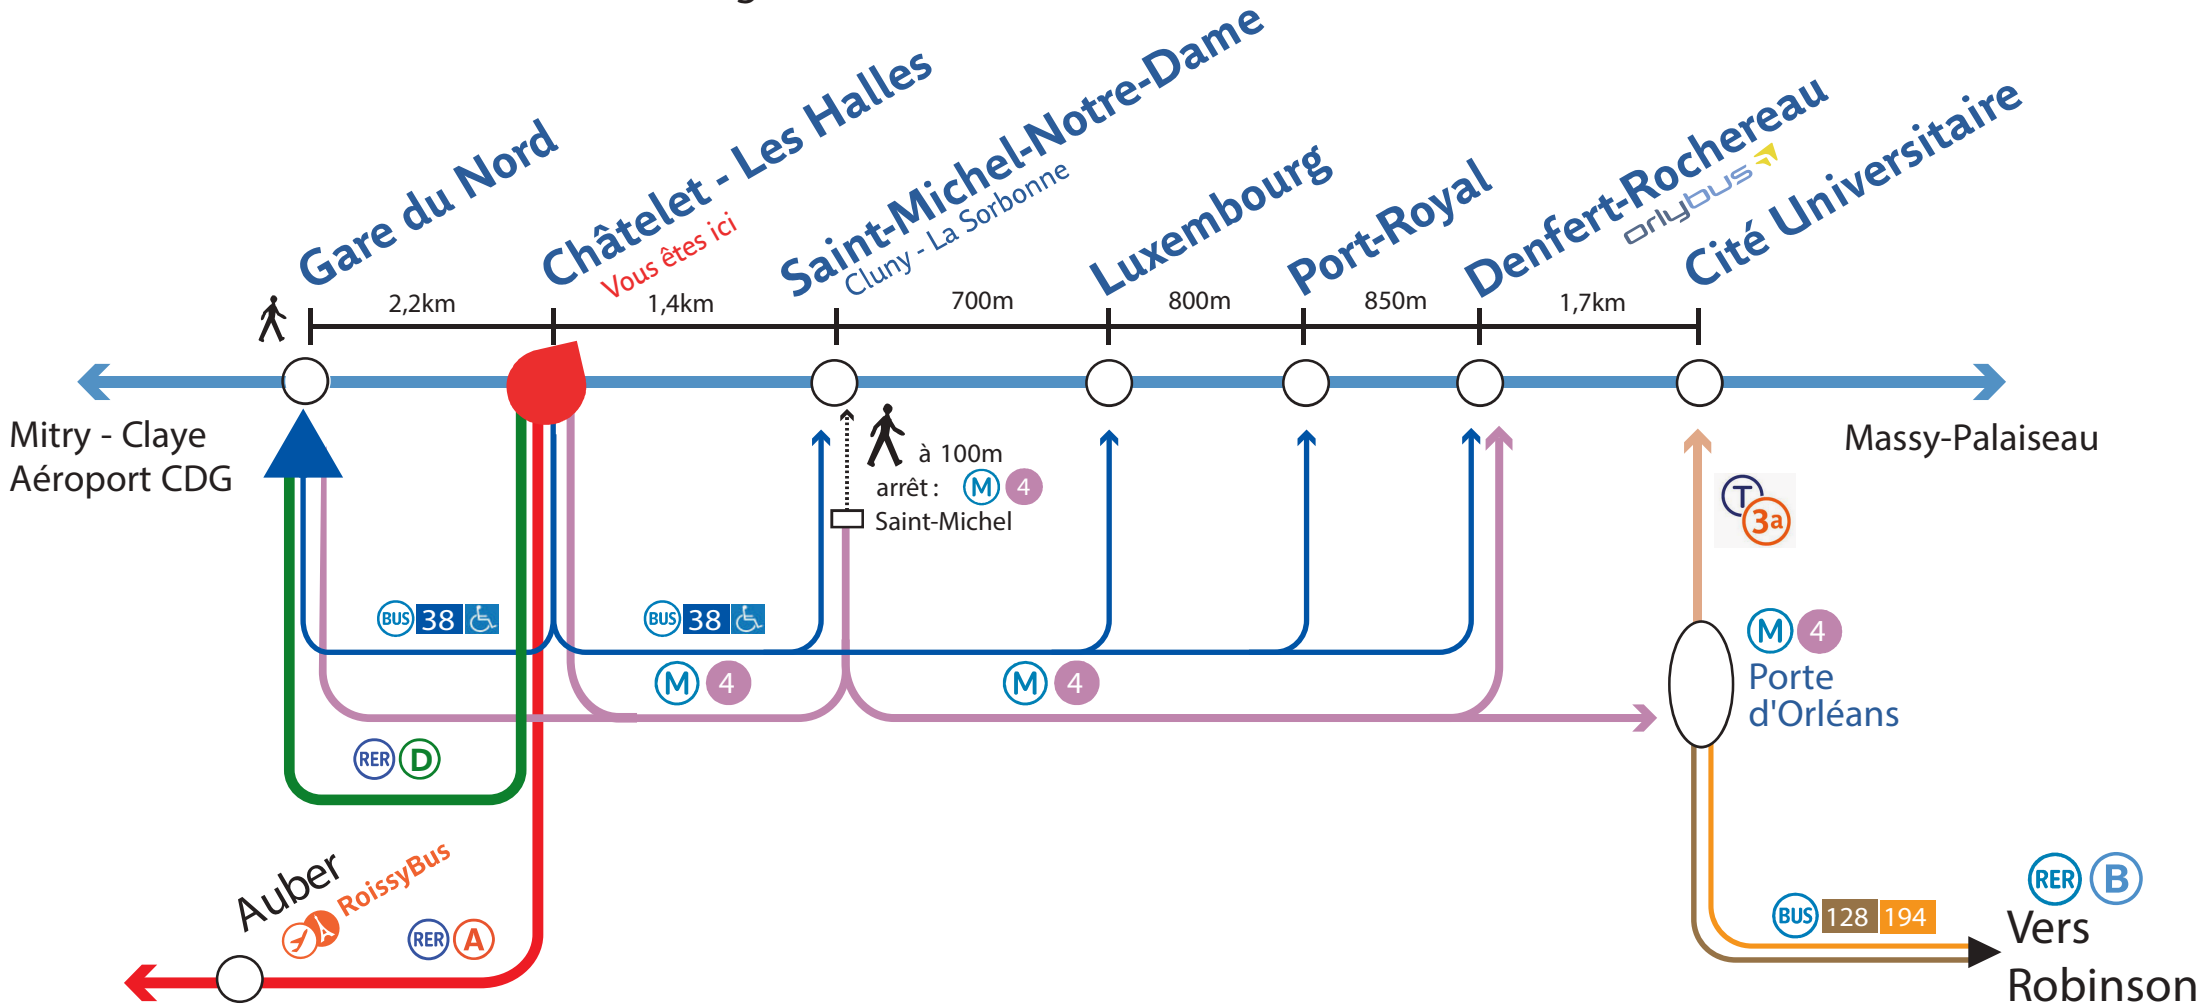

B

Itinéraires conseillés

Châtelet - les Halles ligne B

BUS 38 128 194

Lundi à samedi: OUI
Dimanche et fêtes: OUI
En soirée: OUI

orlybus

Lundi à samedi: OUI
Dimanche et fêtes: OUI
En soirée: OUI

RoissyBus

Lundi à samedi: OUI
Dimanche et fêtes: OUI
En soirée: OUI

Information

32 46 (0,34 €/min depuis poste fixe)
www.ratp.fr