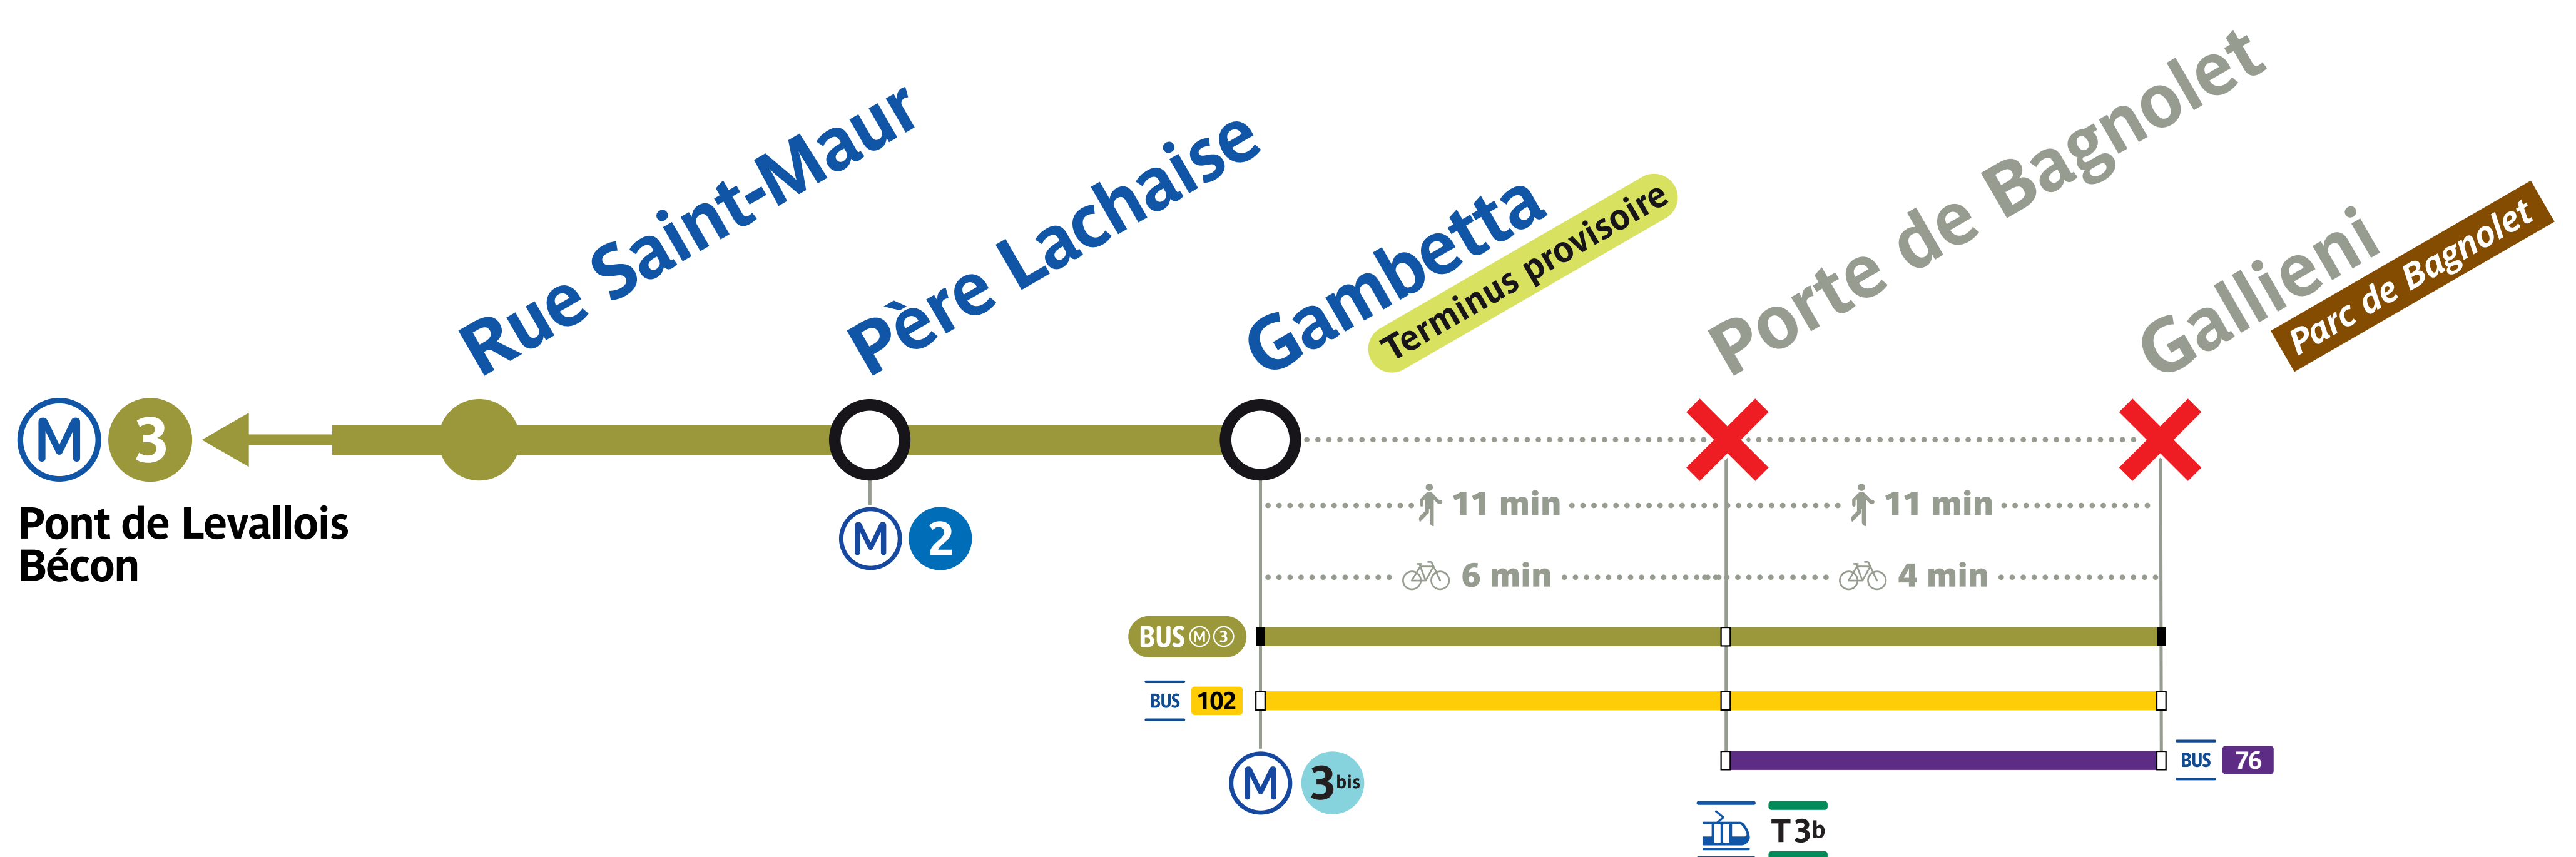

No service between Gambetta and Gallieni from 14 to 19 July inclusive. Gambetta will be the temporary terminus station. A replacement bus service will operate during the 6-day renovation work. Please adapt your itinerary accordingly on ratp.fr. We apologize for the inconvenience.

Servicio interrumpido entre Gambetta y Gallieni del 14 al 19 de julio. Gambetta será final de trayecto provisional. Un autobús de reemplazo será disponible durante los 6 días de cierre. Adapte por favor su trayecto en consecuencia en ratp.fr. Lamentamos las molestias ocasionadas.

@ratp.fr

34 24
service gratuit + prix appel

@ClientsRATP

@iledefrance-mobilites.fr

@IDFmobilités

RATP

île de France
mobilités