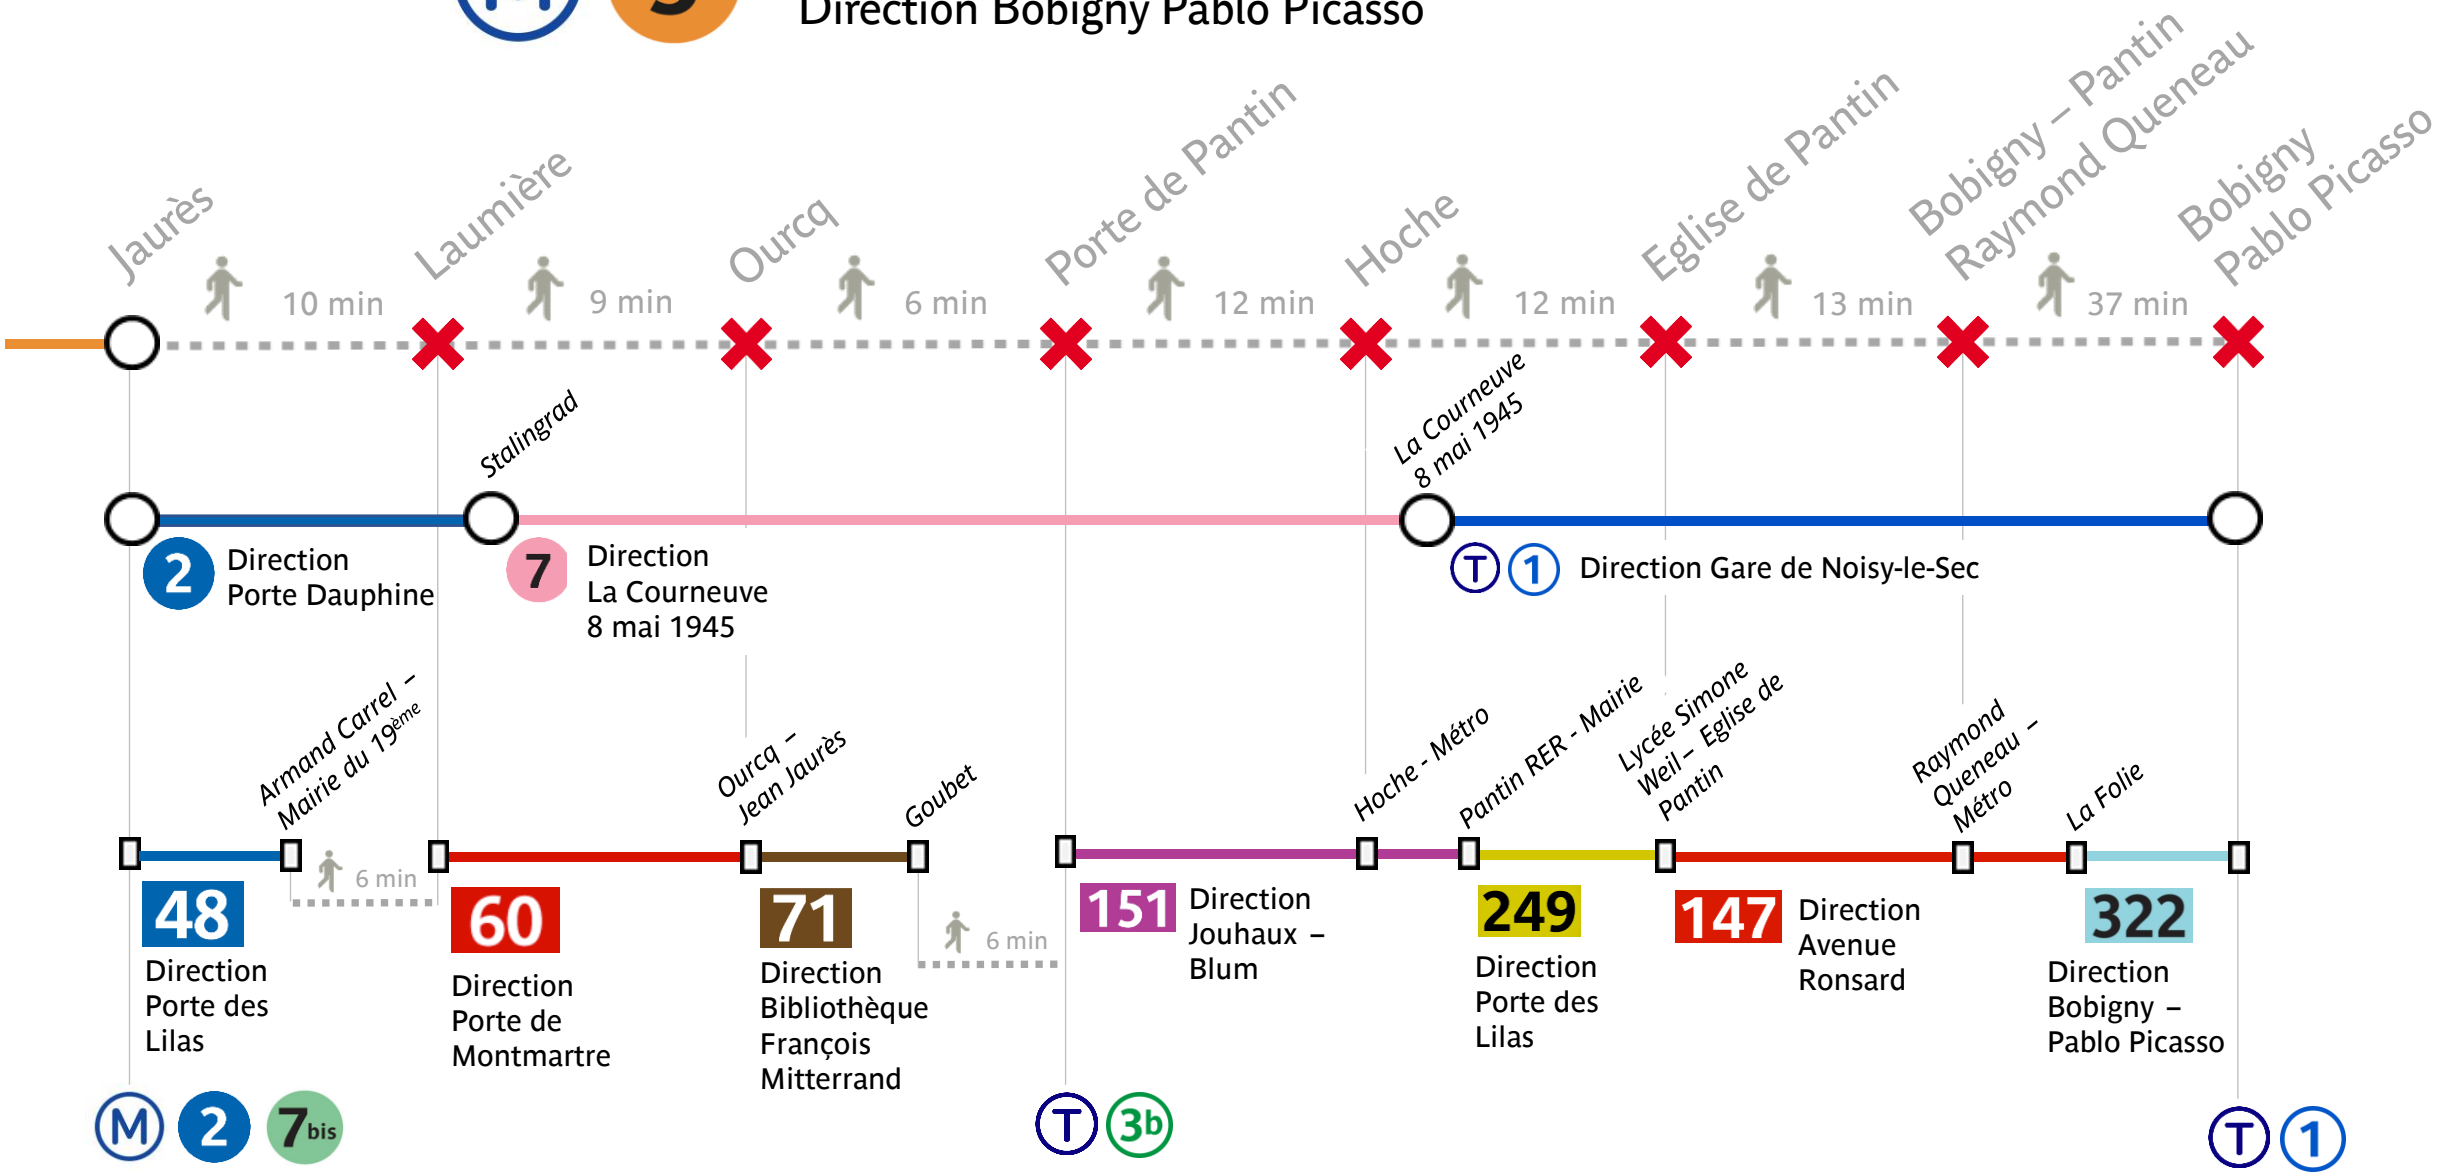

5

Itinéraires de substitution entre Jaurès et Bobigny Pablo Picasso Direction Bobigny Pablo Picasso

5

Itinéraires de substitution entre Bobigny Pablo Picasso et Jaurès Direction Place d'Italie