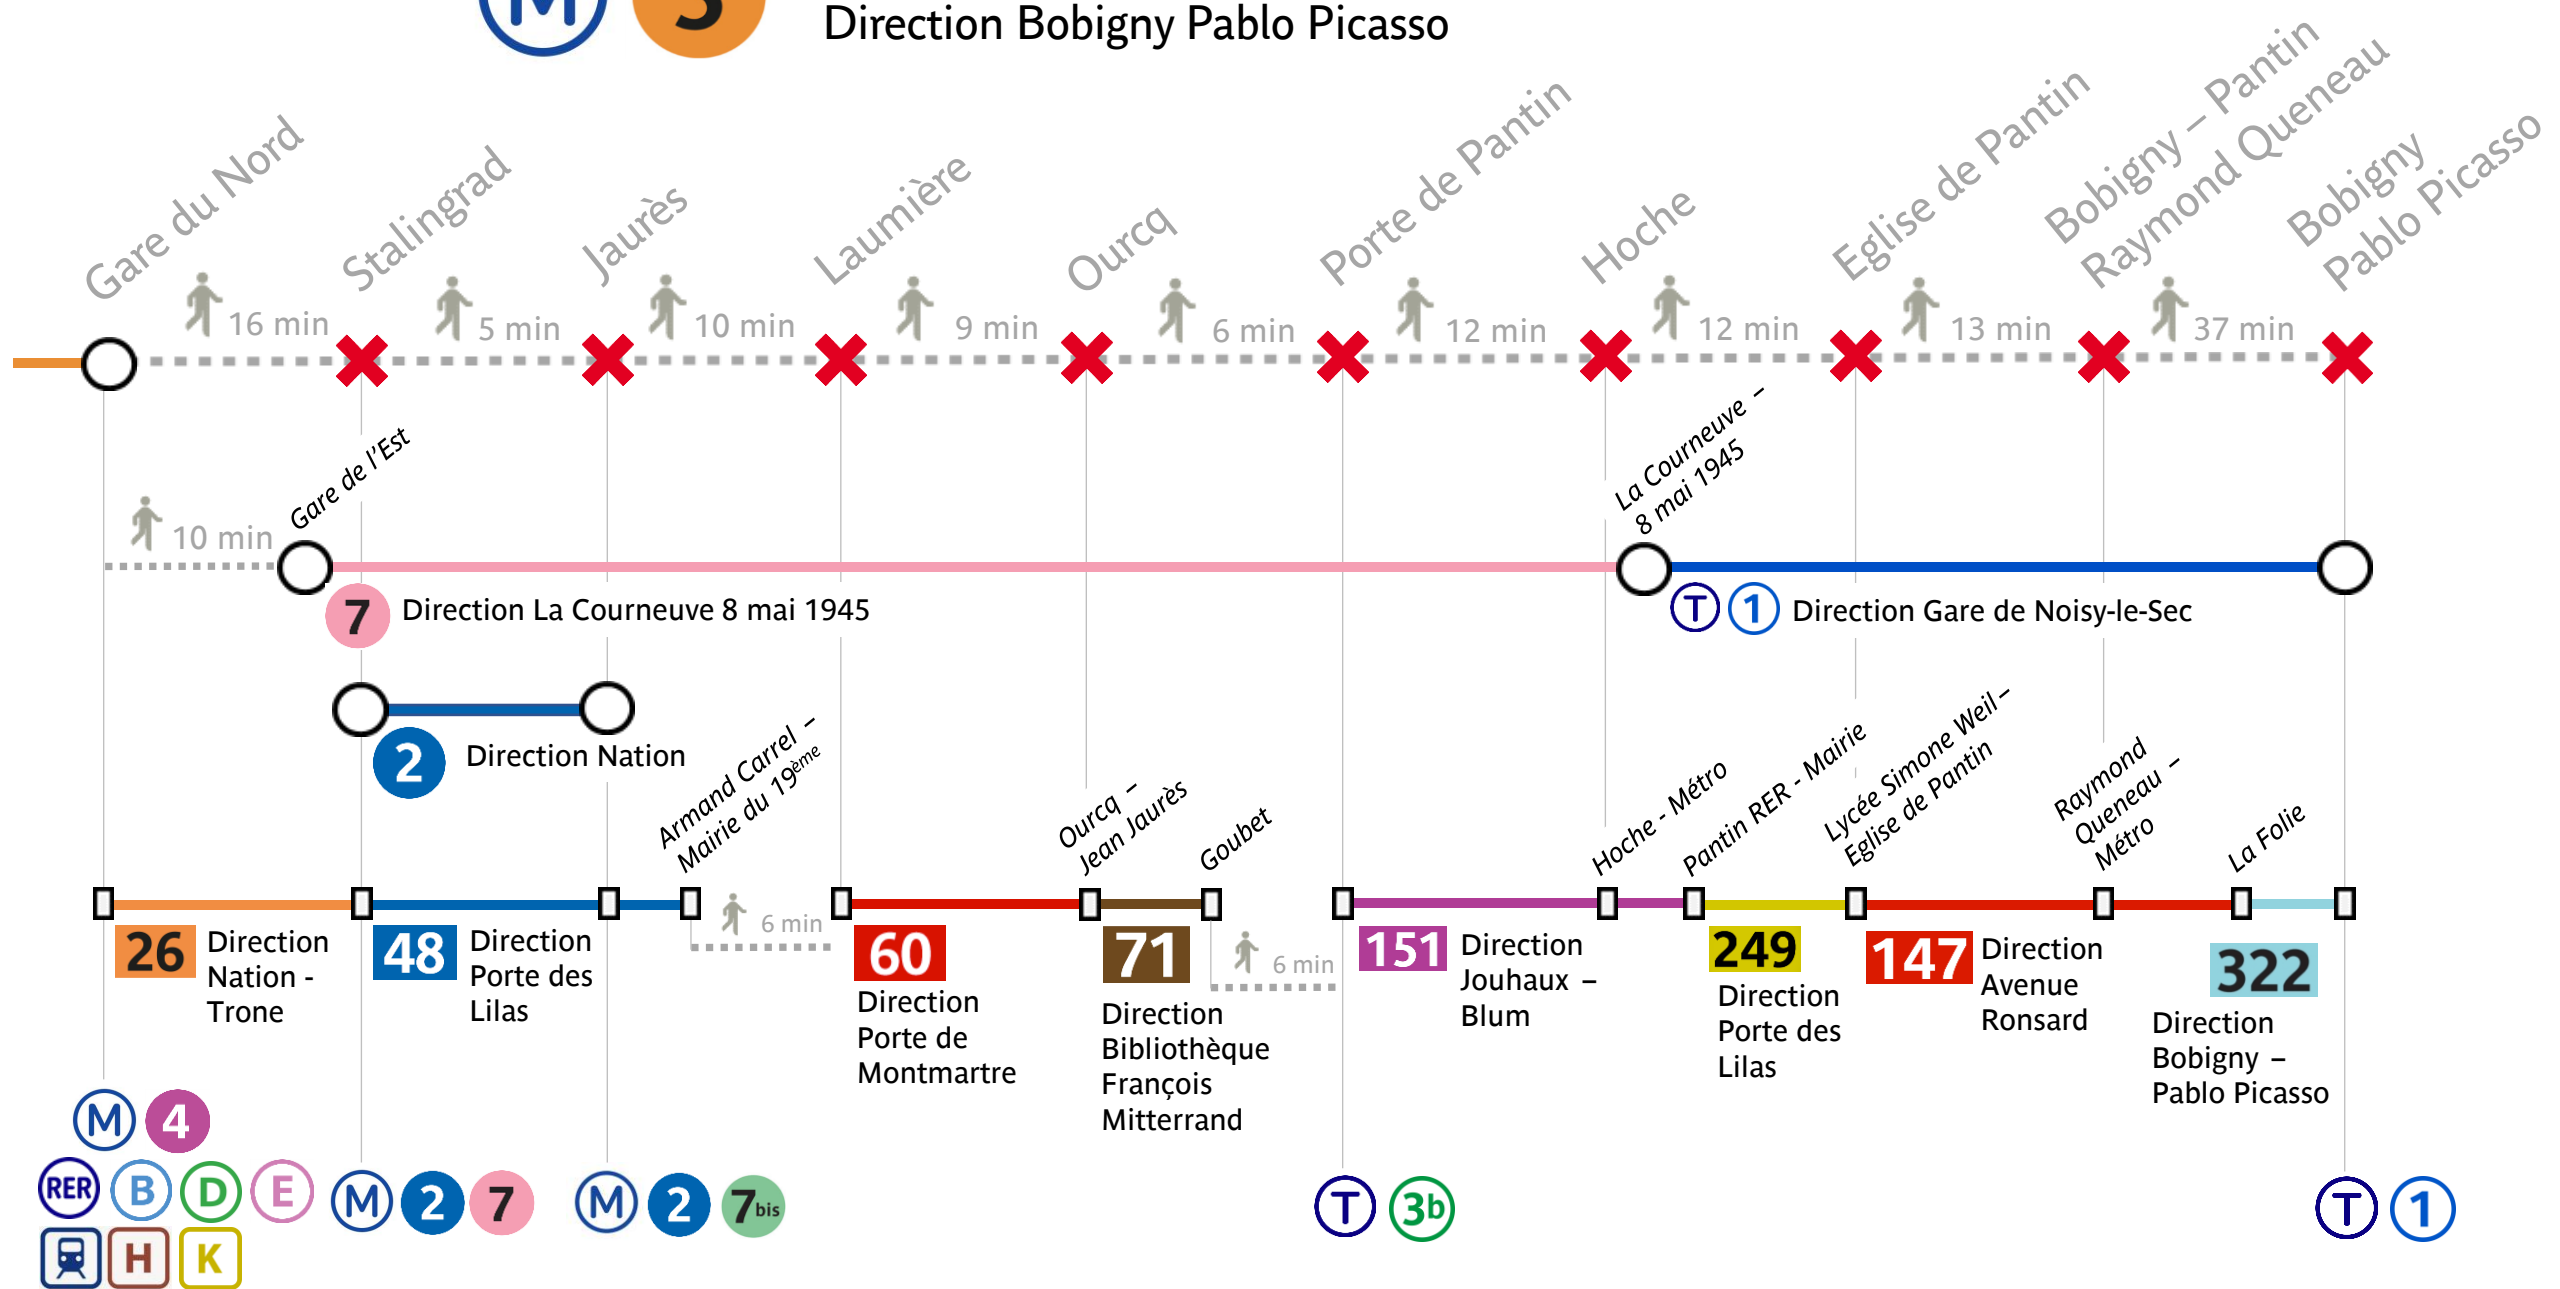

5

Itinéraires de substitution entre Gare du Nord et Bobigny Pablo Picasso Direction Bobigny Pablo Picasso

Itinéraires de substitution entre Bobigny Pablo Picasso et Gare du Nord Direction Place d'Italie