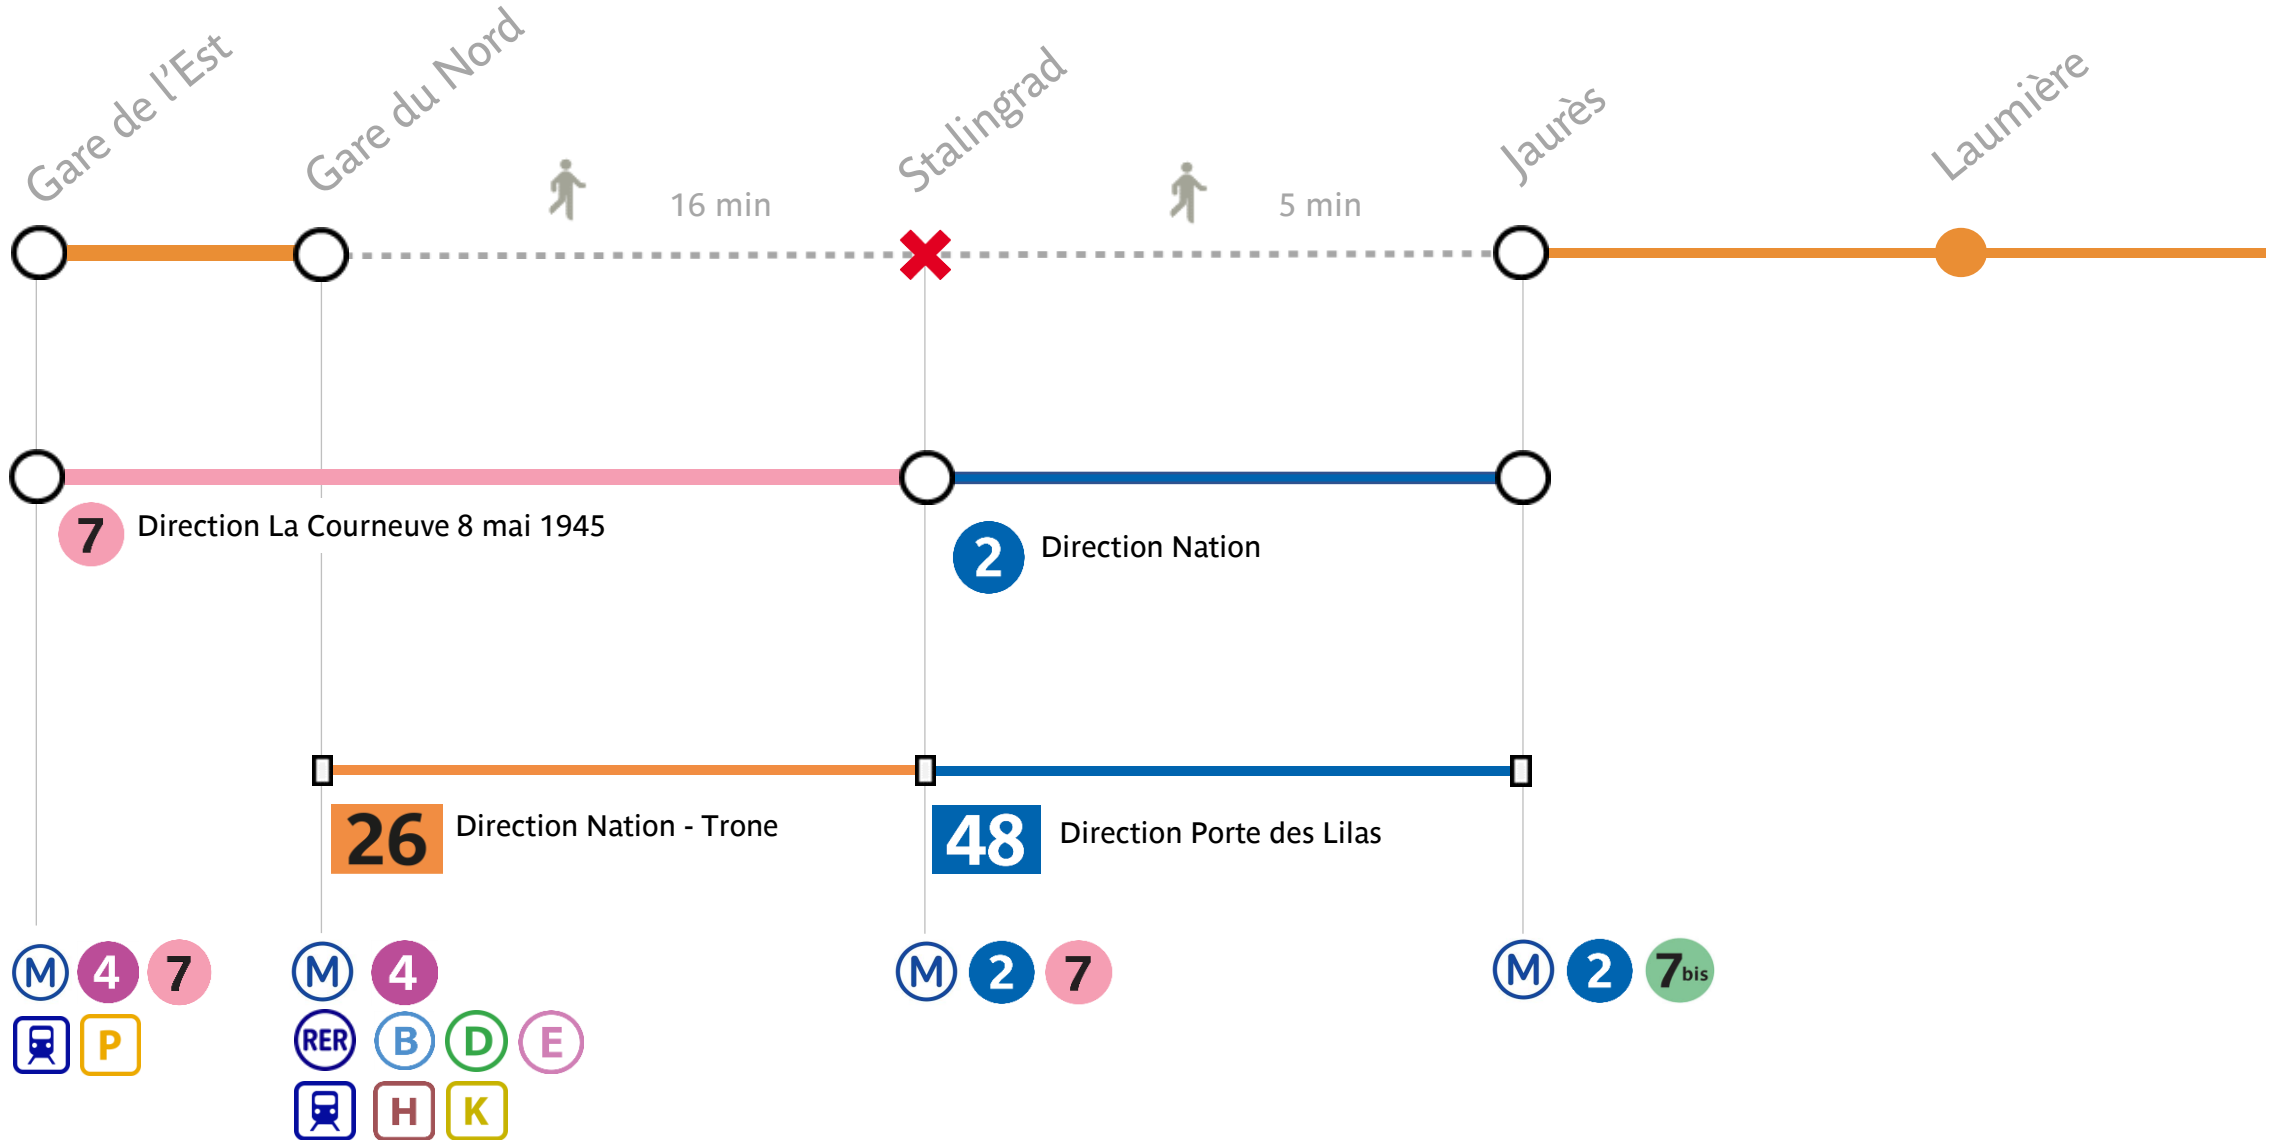

5

Itinéraires de substitution entre Gare du Nord et Jaurès Direction Bobigny Pablo Picasso

5

Itinéraires de substitution entre Jaurès et Gare du Nord Direction Place d'Italie