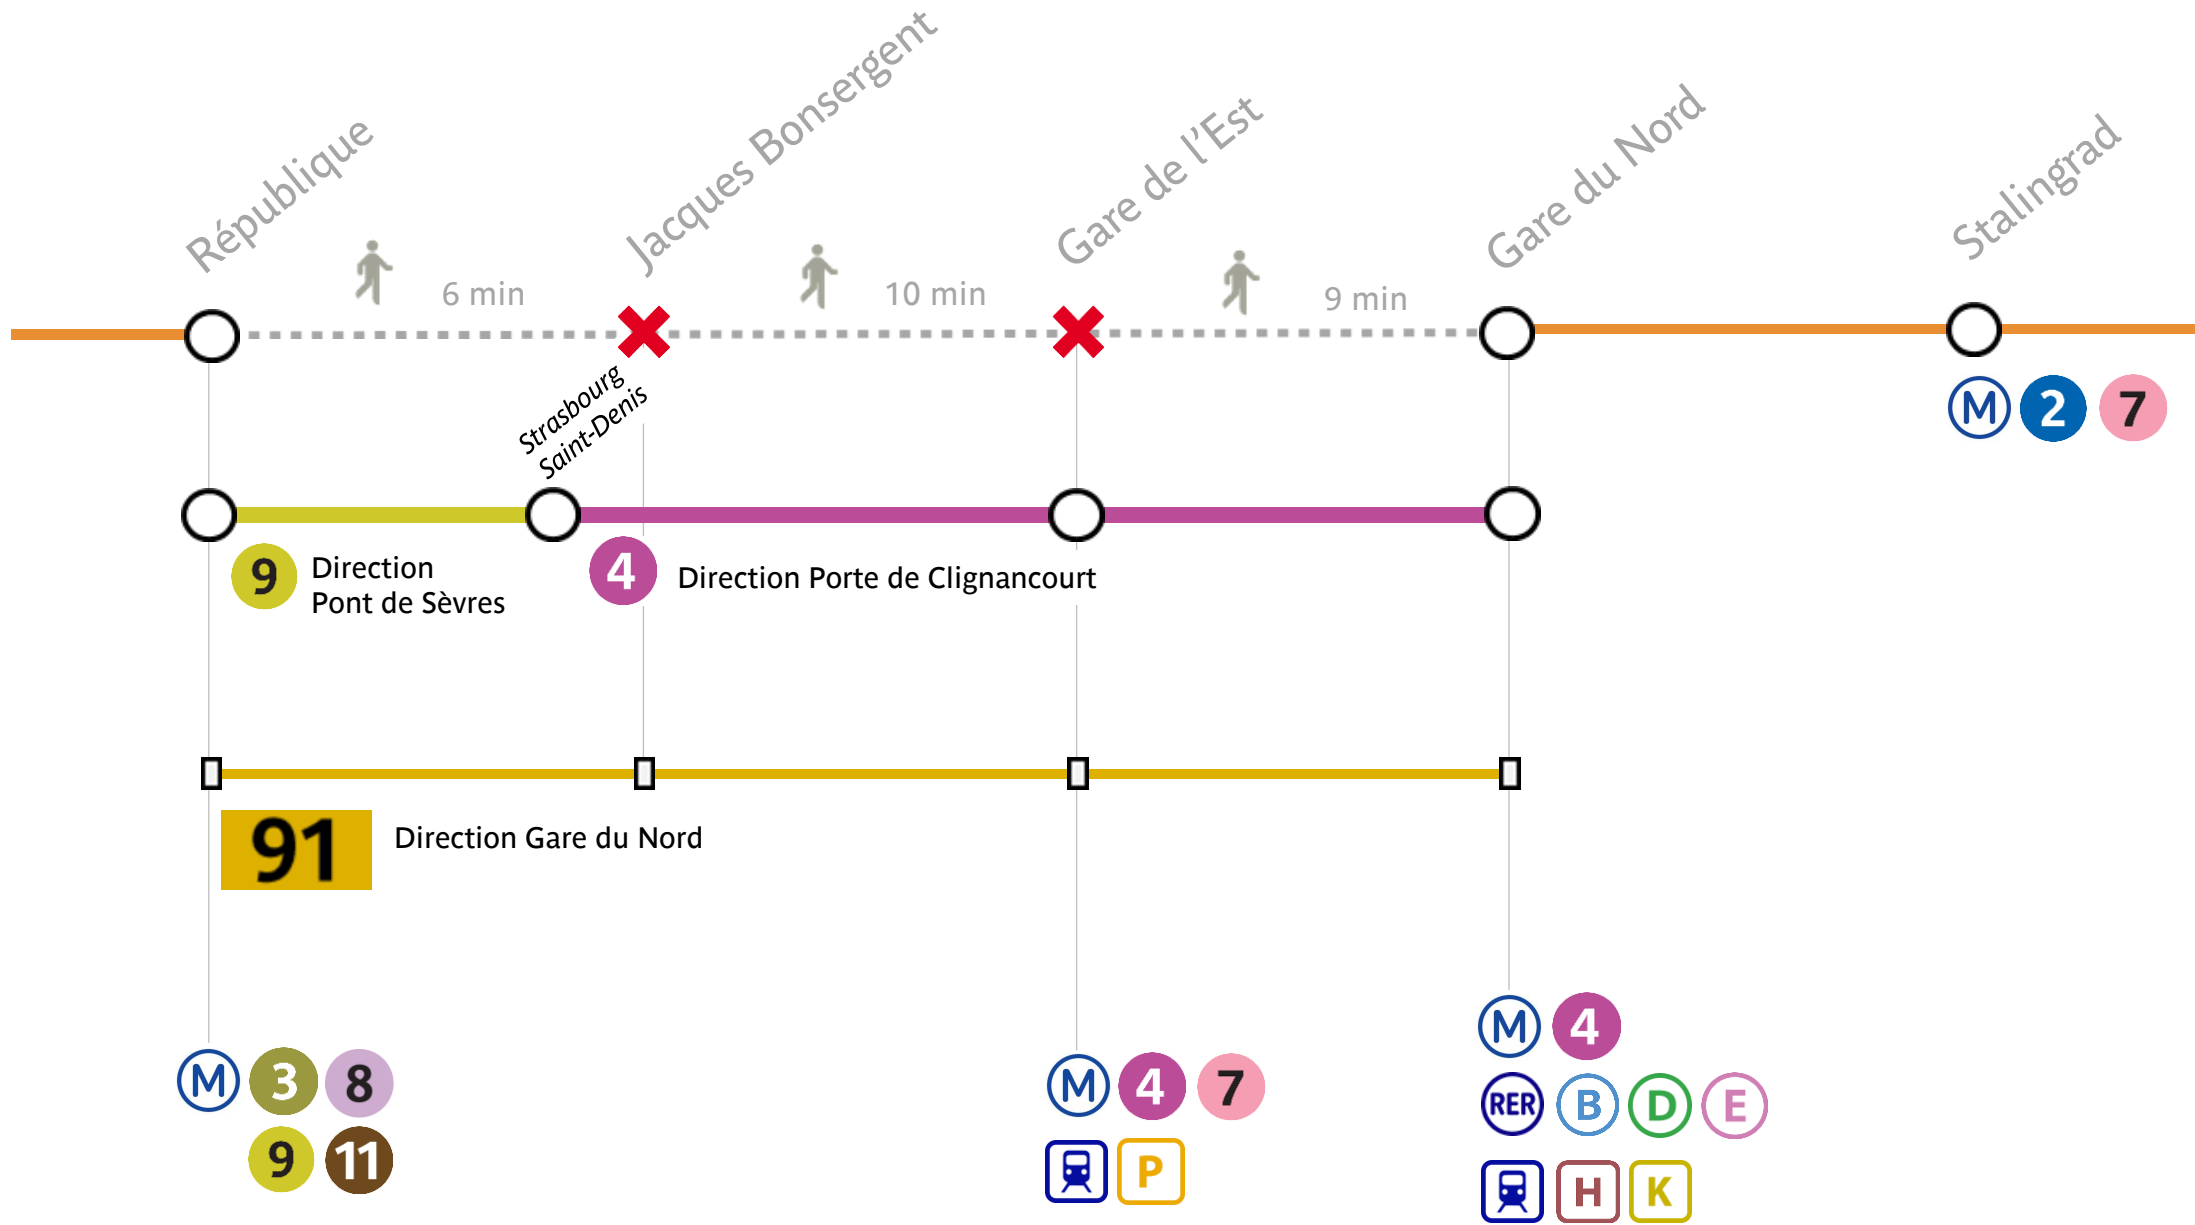

# Itinéraires de substitution entre République et Gare du Nord Direction Bobigny Pablo Picasso

**5**

# Itinéraires de substitution entre Gare du Nord et République Direction Place d'Italie