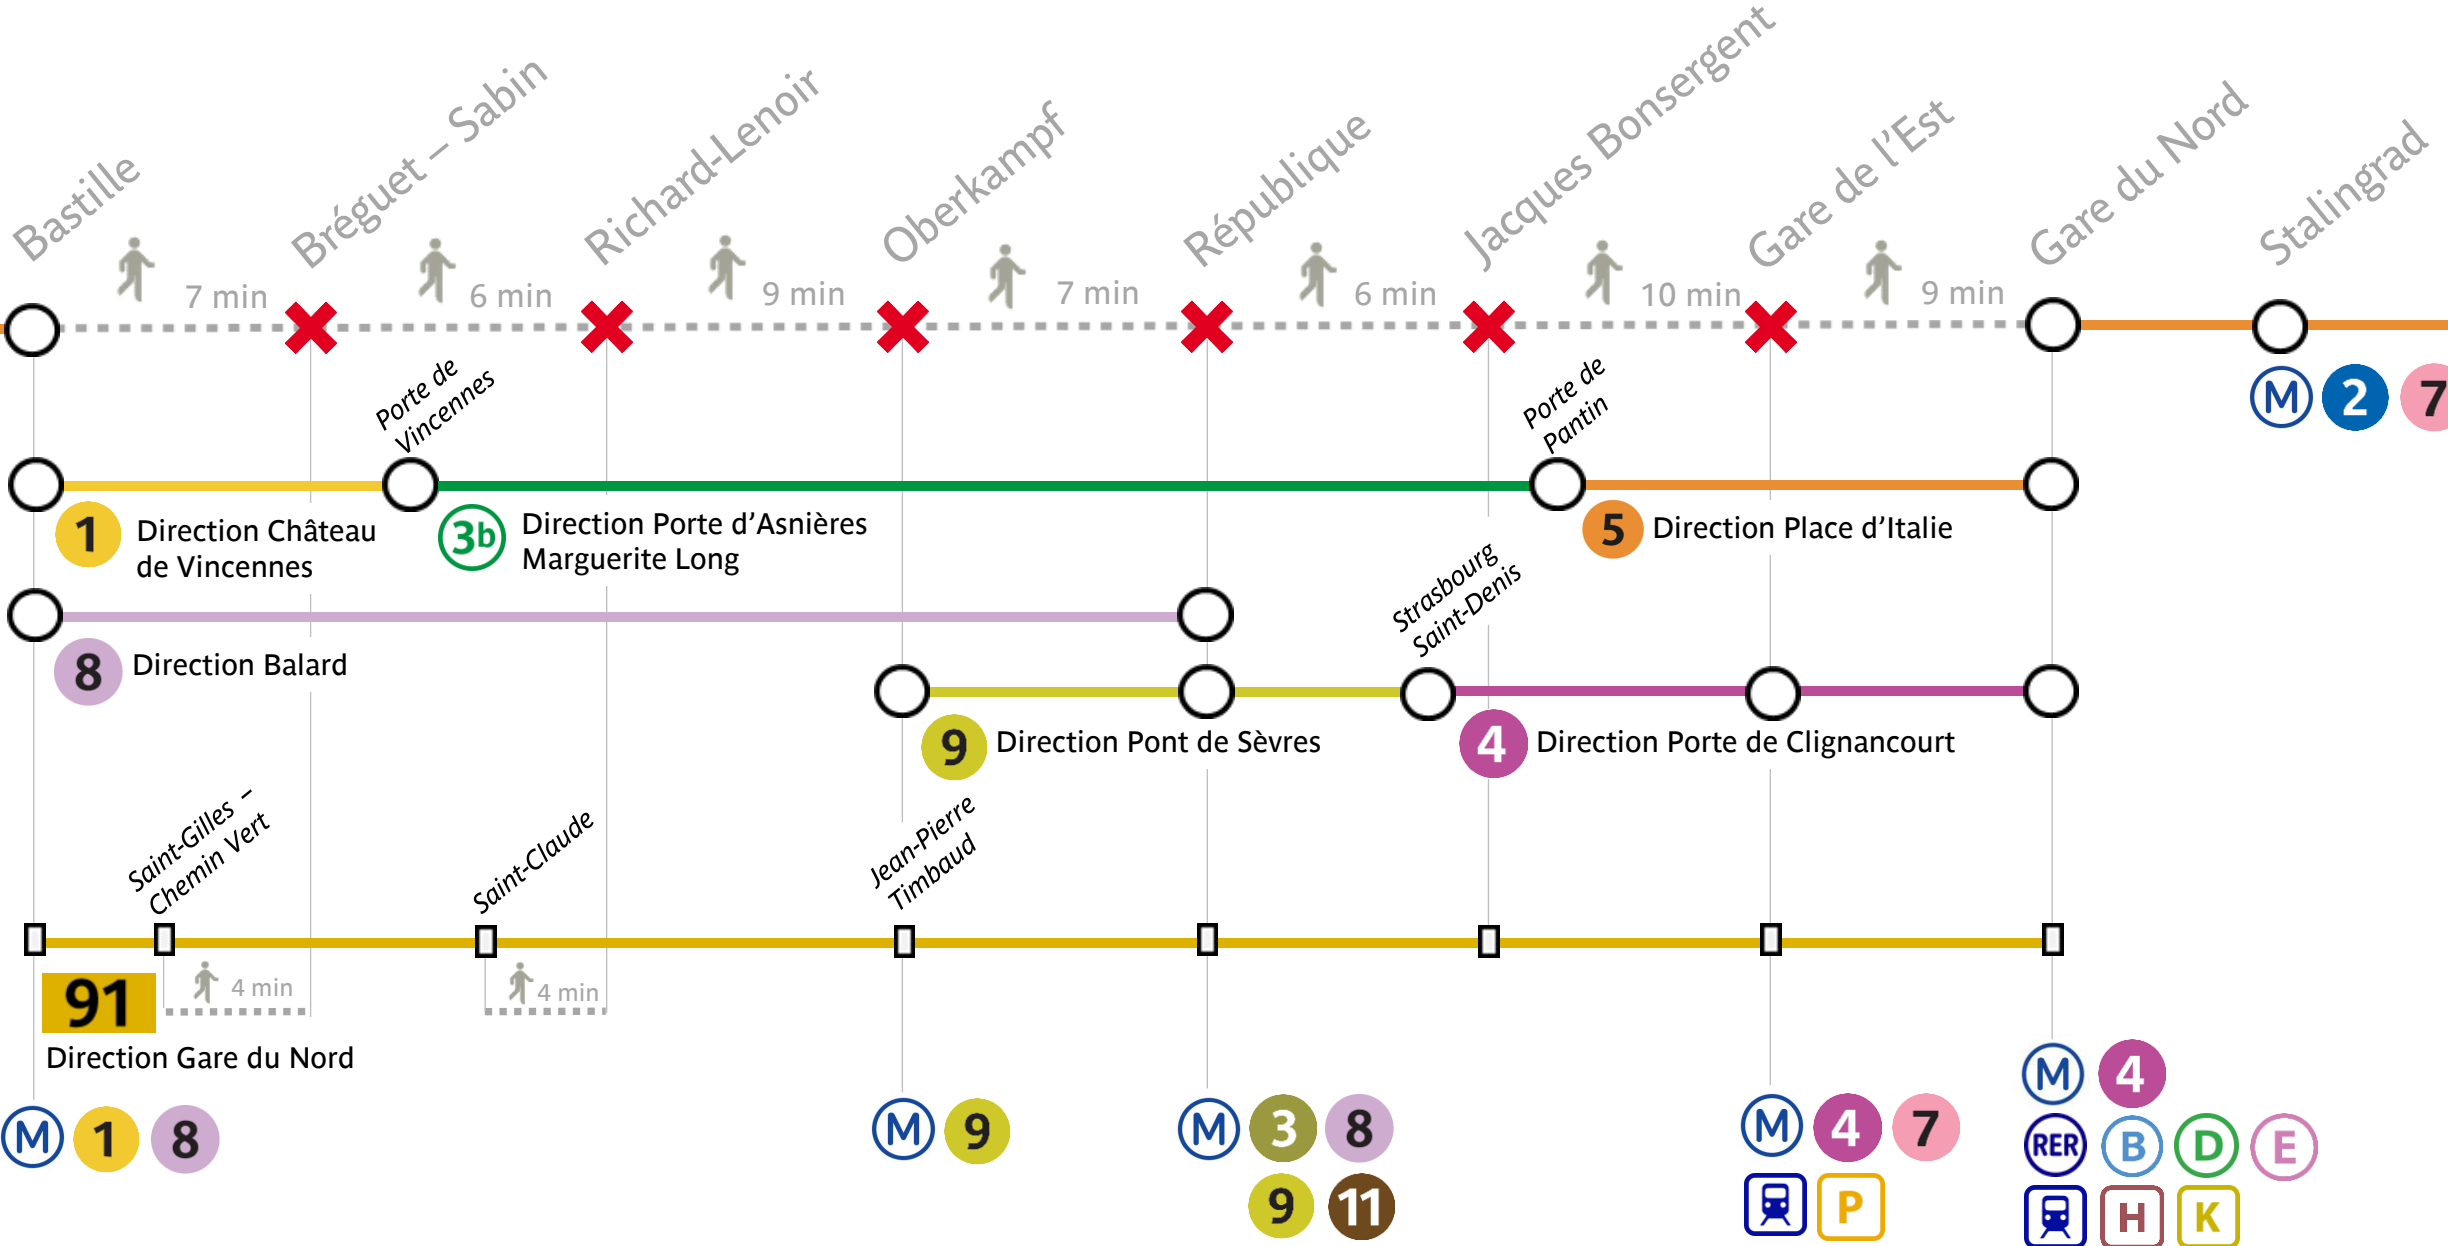

5

Itinéraires de substitution entre Bastille et Gare du Nord Direction Bobigny Pablo Picasso

5

Itinéraires de substitution entre Gare du Nord et Bastille Direction Place d'Italie