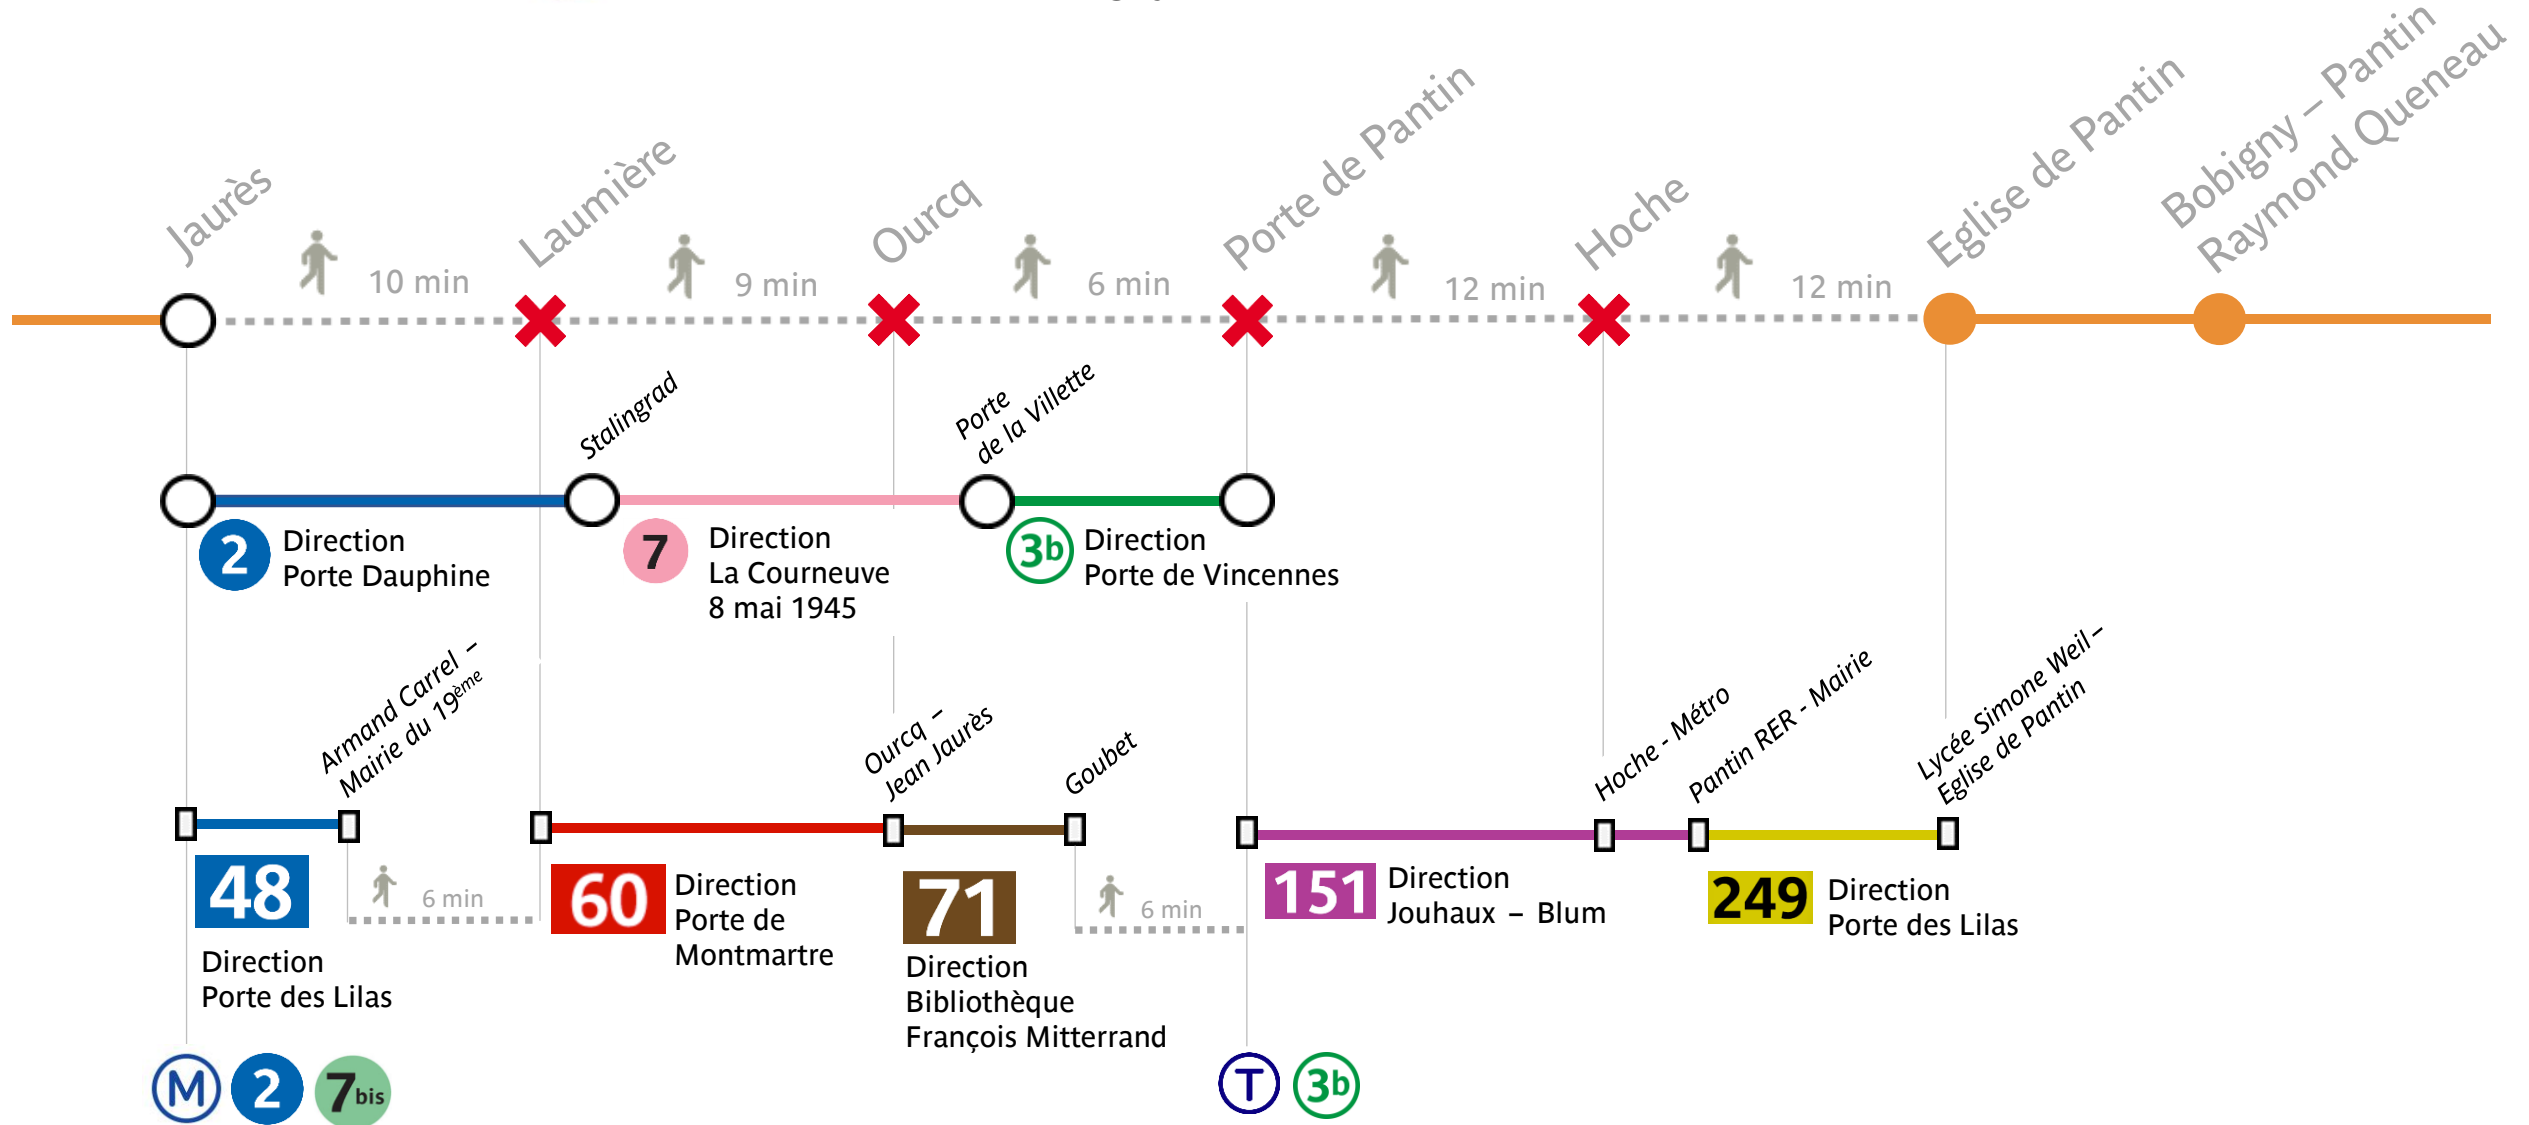

5

Itinéraires de substitution entre Eglise de Pantin et Jaurès Direction Bobigny Pablo Picasso

5

Itinéraires de substitution entre Eglise de Pantin et Jaurès Direction Place d'Italie