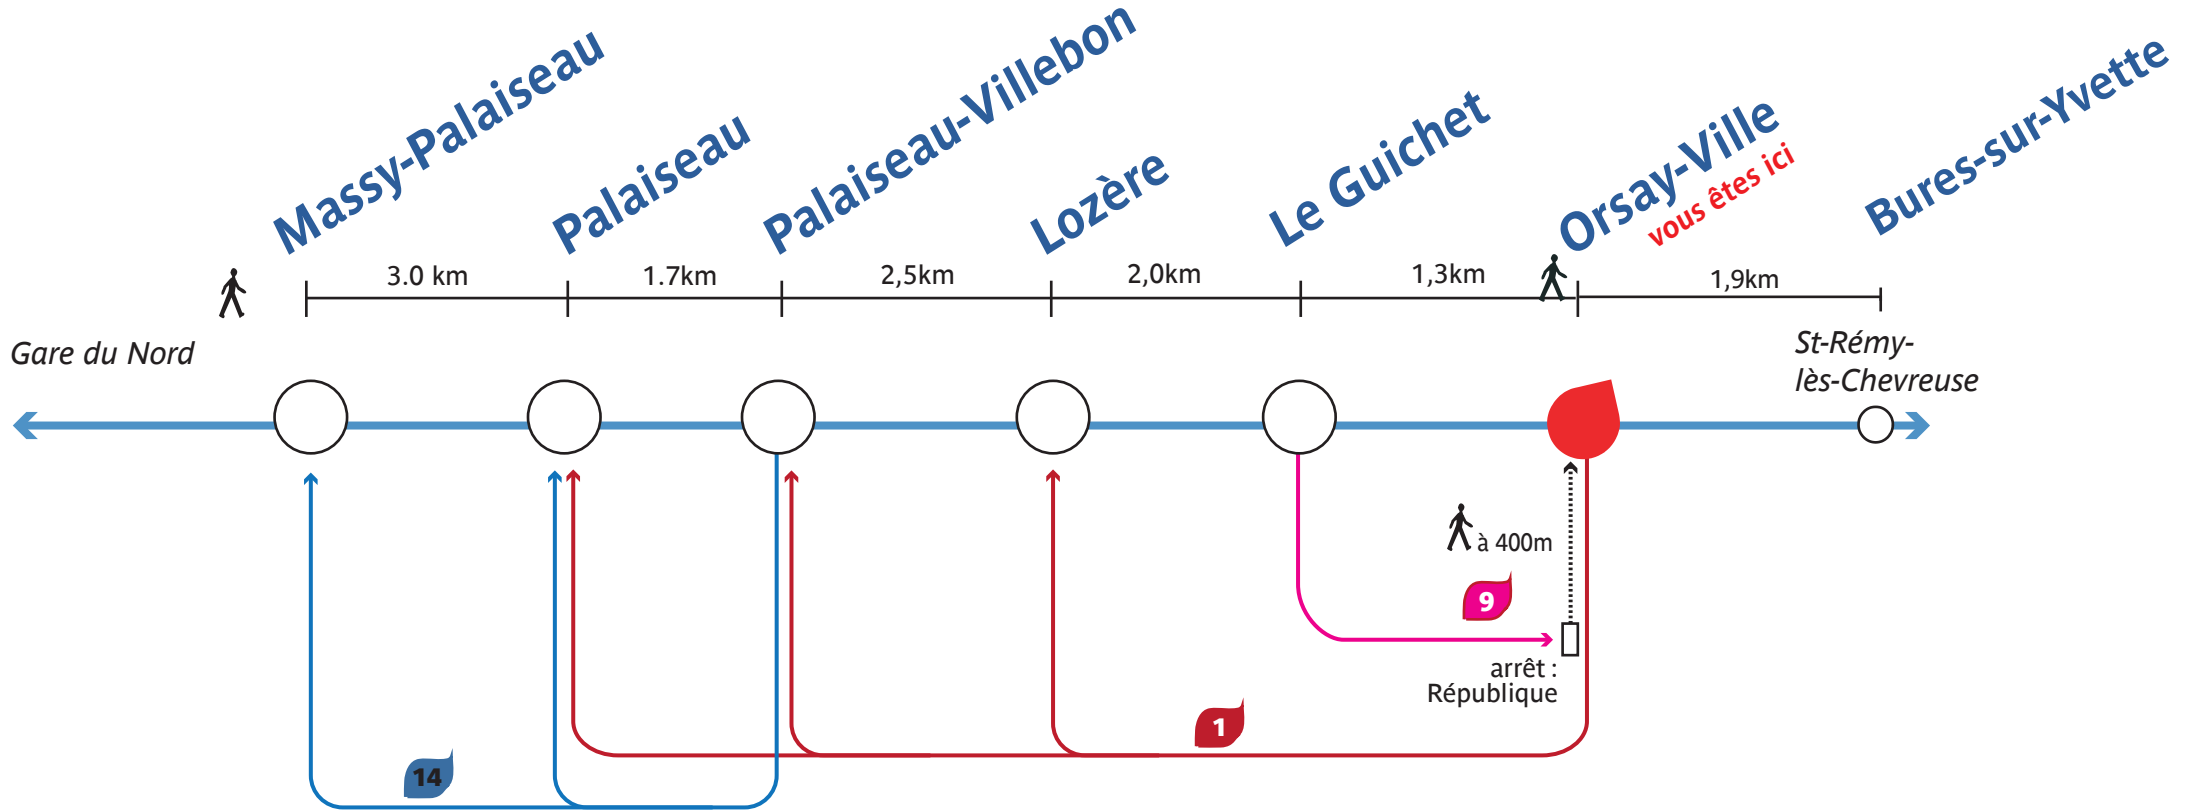

# RER B Itinéraires de remplacement conseillés

A partir de la gare Orsay-Ville, pour vous rendre à :

LIGNES **1** **14** **9**  
Transdev 01 64 49 54 49