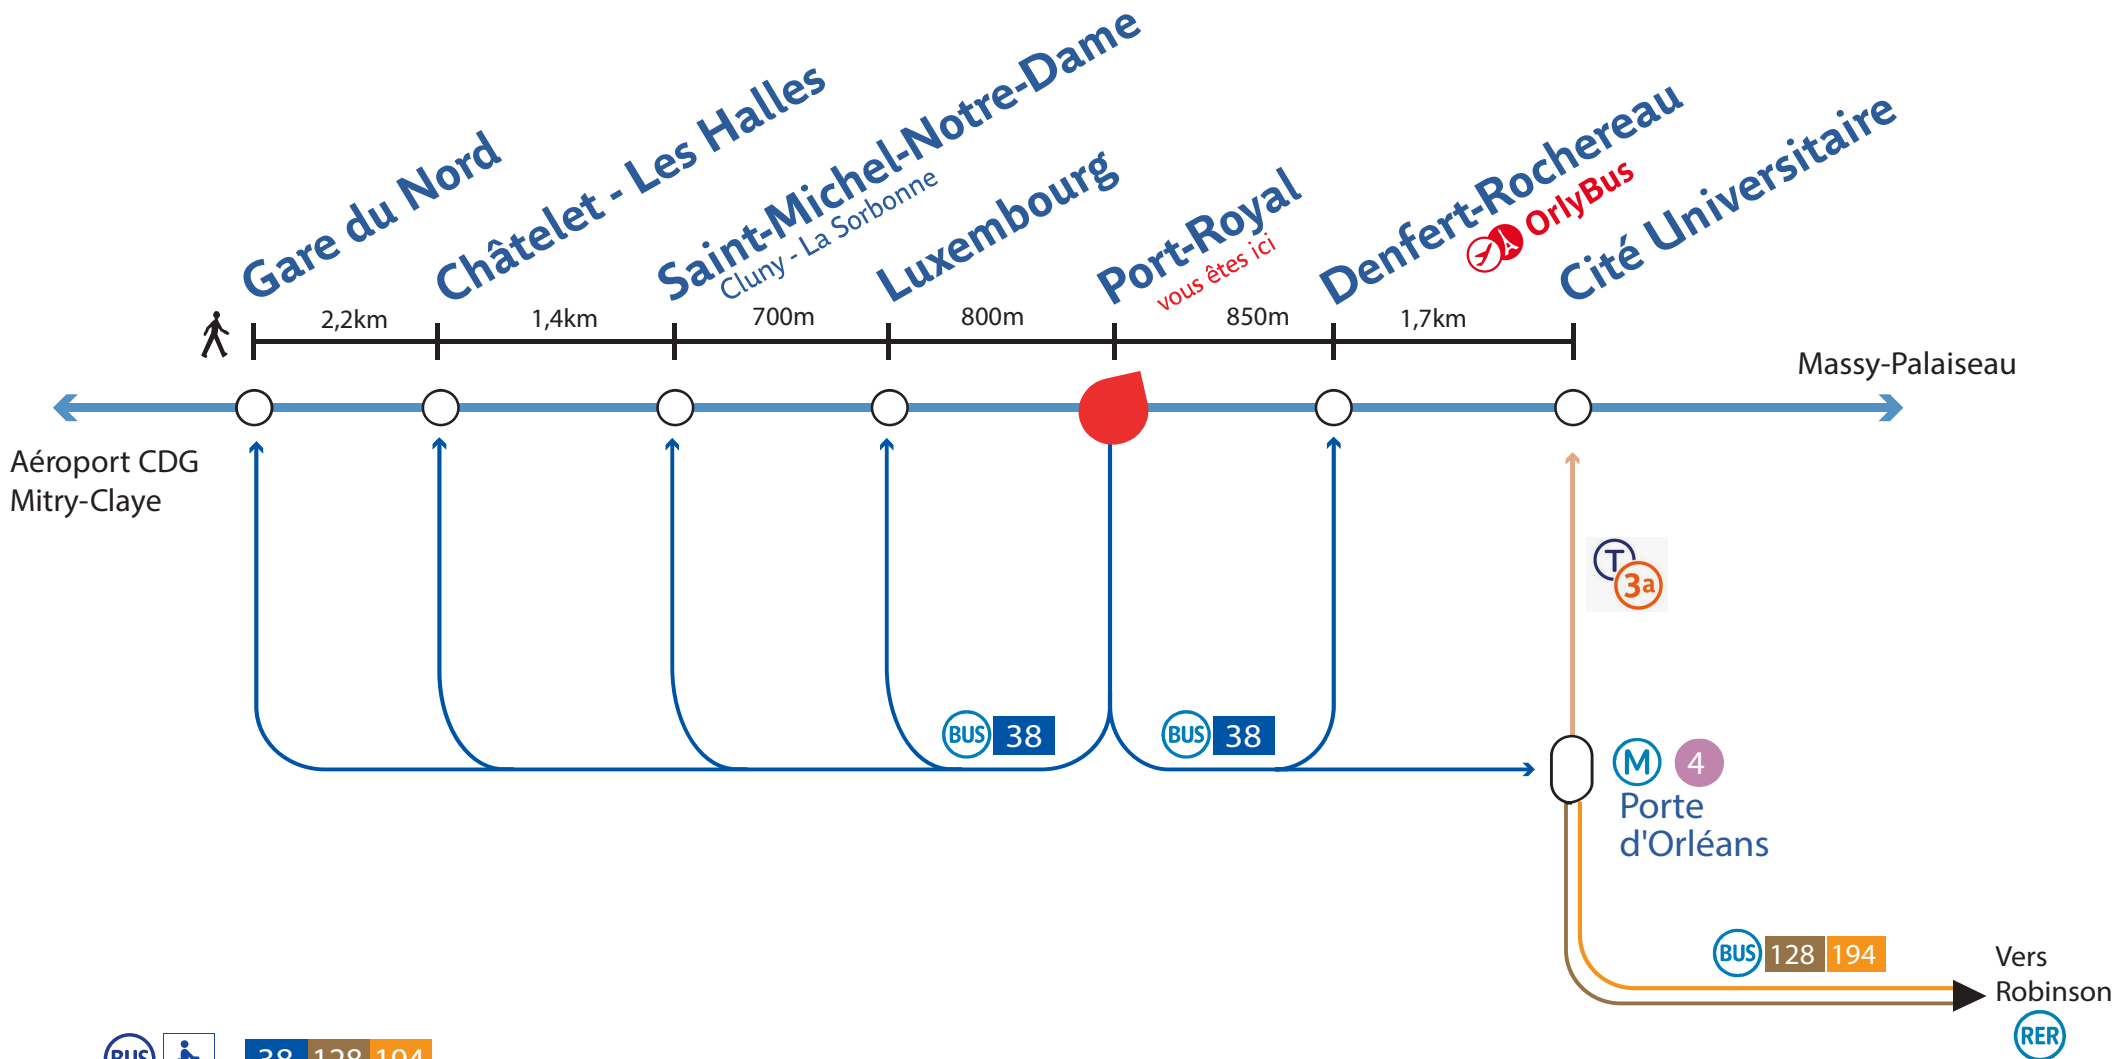

**B**

# Itinéraires conseillés

A partir de la gare de Port-Royal, pour vous rendre à :

**38 128 194**

Lundi à vendredi : **OUI**  
 Samedi : **OUI**  
 Dimanche et fêtes : **OUI**  
 En soirée : **OUI**

**Information**