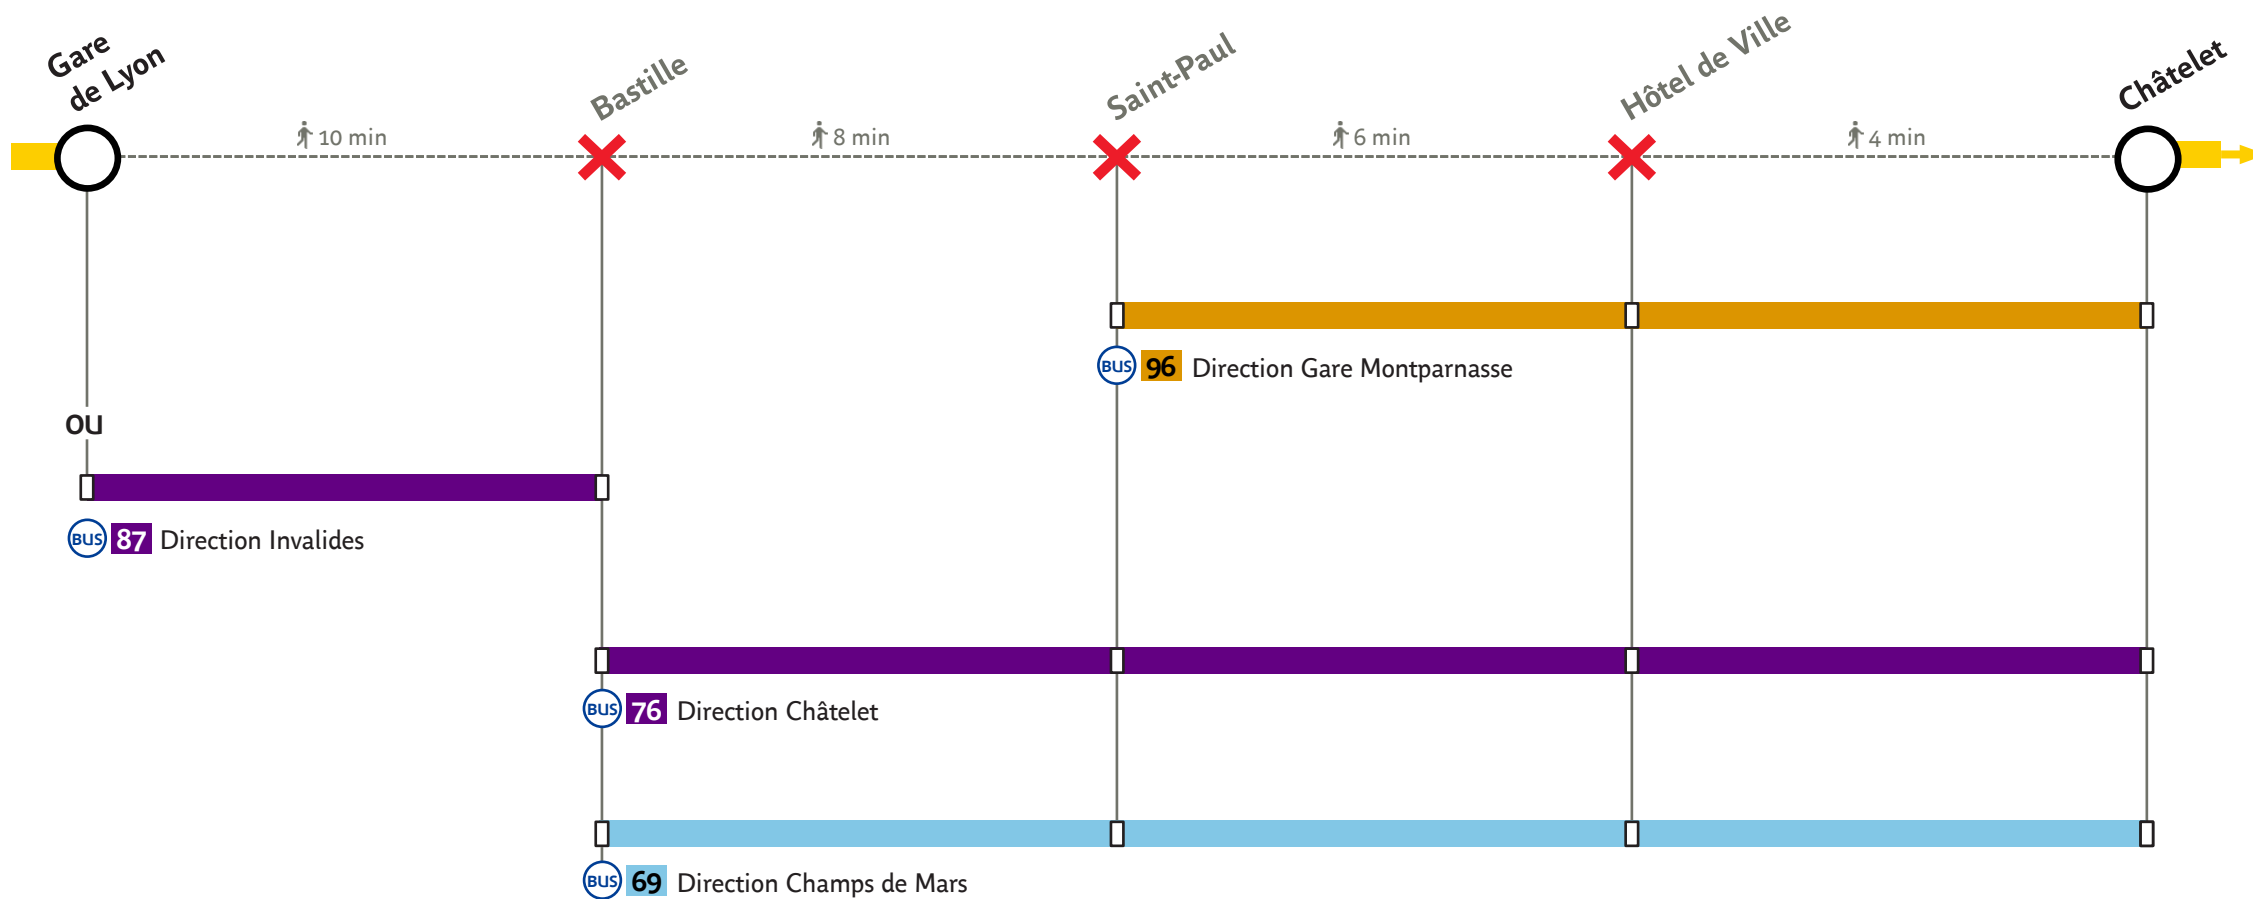

1

Itinéraires conseillés en cas d'interruption entre Gare de Lyon - Châtelet

Direction : La Défense

1

Itinéraires conseillés en cas d'interruption entre Châtelet - Gare de Lyon

Direction : Château de Vincennes