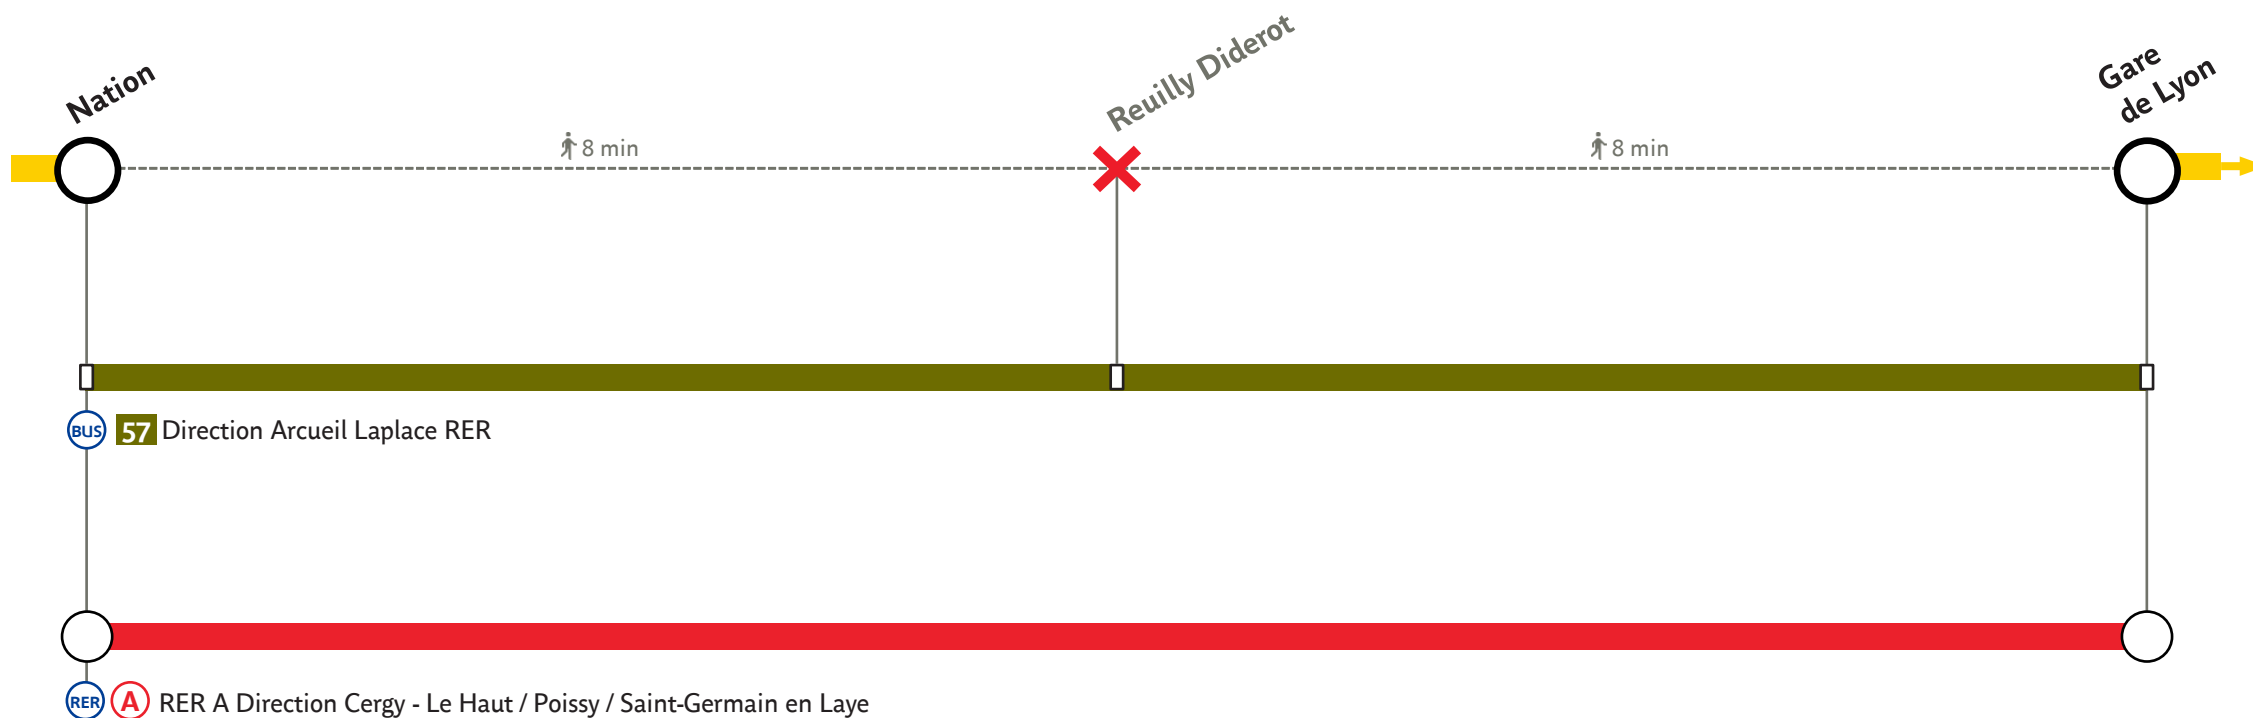

**1**

# Itinéraires conseillés en cas d'interruption entre Nation - Gare de Lyon

Direction : La Défense

1

# Itinéraires conseillés en cas d'interruption entre Gare de Lyon - Nation

Direction : Château de Vincennes