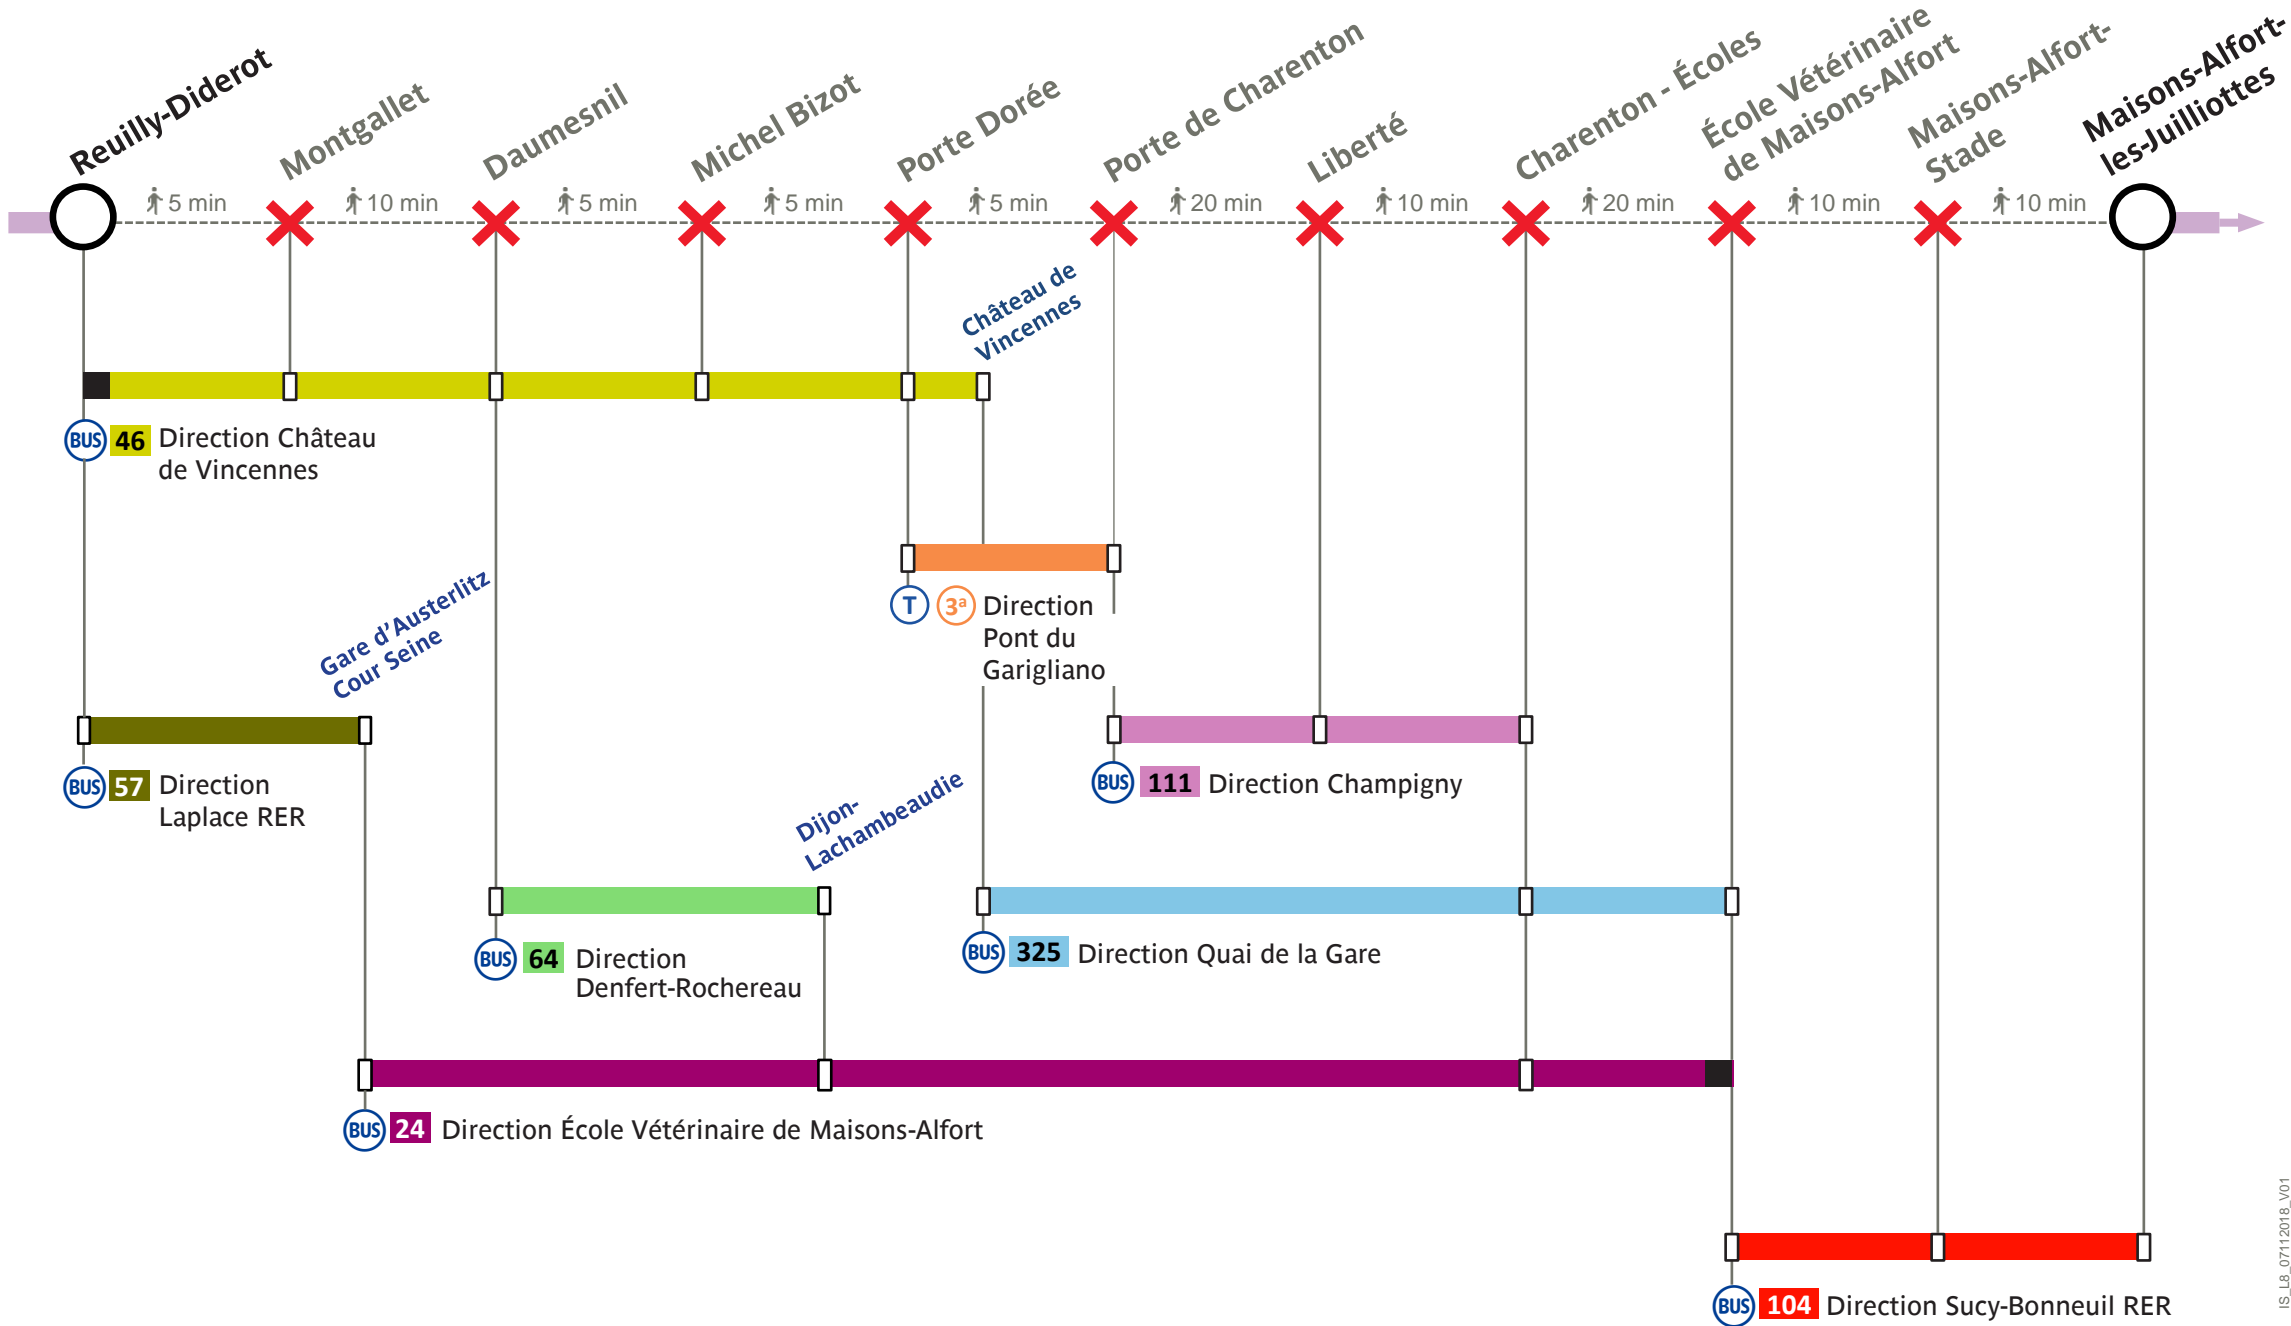

8

Itinéraires conseillés en cas d'interruption entre Reuilly-Diderot - Maisons-Alfort-Les-Juiliottes

Direction : Créteil - Pointe du Lac

Itinéraires conseillés en cas d'interruption entre Maisons-Alfort-Les-Juilliottes - Reuilly-Diderot

Direction : Balard