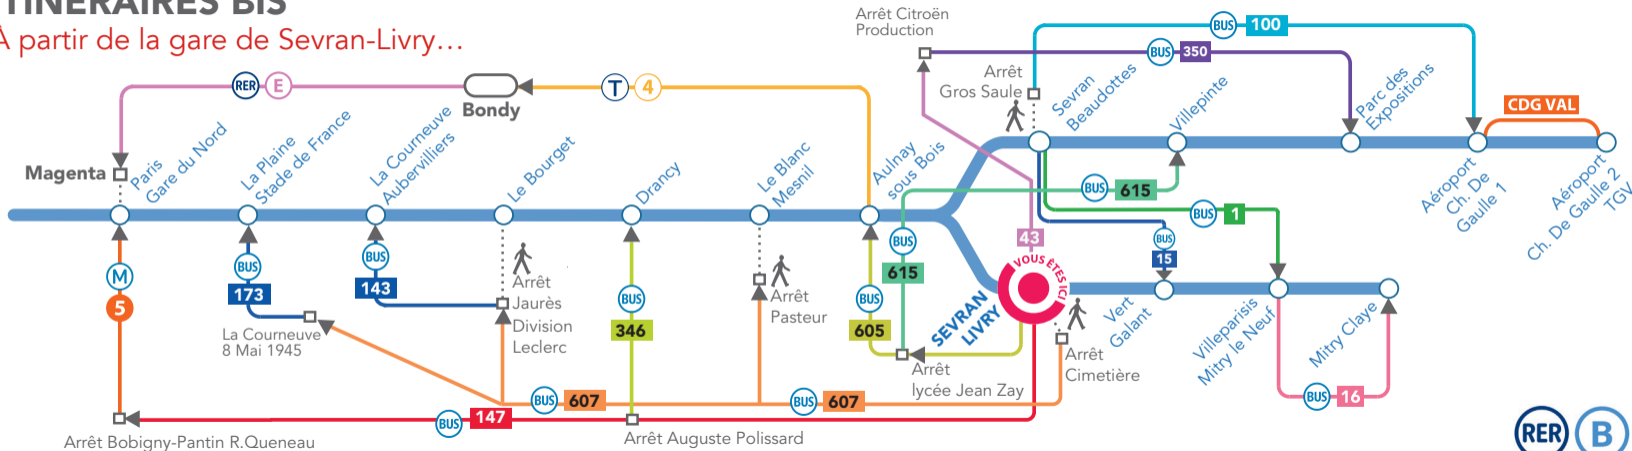

INFORMATIONS PRATIQUES

VOTRE GARE :

1, Place de la Gare - 93 270 Sevrans

Présence commerciale en gare :

Du lundi au samedi de 6h00 à 23h15.

Le dimanche et fêtes de 6h30 à 21h17.

LES VÉLOS :

Un abri vélos Transilien de 26 places est à votre disposition sur le parvis de la gare.

RENDEZ-VOUS SUR IDVROOM.COM

Édition octobre 2015

GARE DE SEVRAN-LIVRY ITINÉRAIRES BIS

En cas de perturbation sur le RER B, voici les moyens pour continuer votre voyage.

ITINÉRAIRES BIS

À partir de la gare de Sevrans-Livry...

JOURS DE CIRCULATION

BUS 1 15 16 43 100 143 147 173 346
350 607 615

M 5 **RER** E **T** 4 **CDG VAL**

Lundi à samedi : OUI
Dimanche et fête : OUI
En soirée : OUI

BUS 605

Lundi à samedi : OUI
Dimanche et fête : NON
En soirée : NON