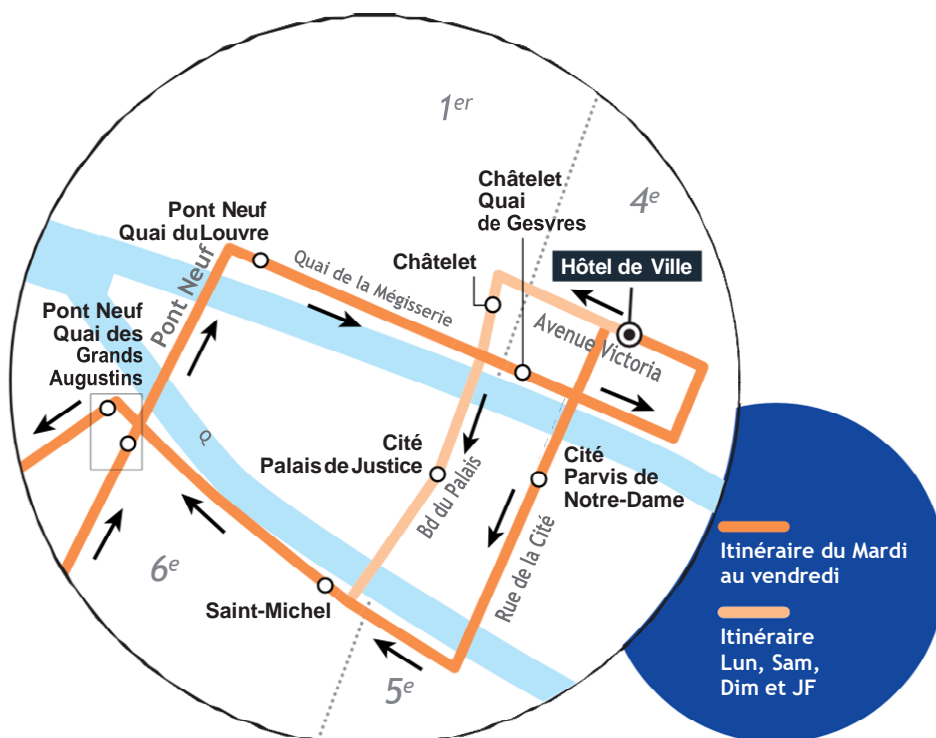

70

Perturbation

Déviation suite à la fermeture du bd du Palais

En raison du procès des attentats du 13 novembre 2015 qui se tiendra au Palais de Justice de l'Île de la Cité, le boulevard du Palais sera fermé à la circulation.

La ligne 70 sera déviée jusqu'au 29 Juin 2022, du Mardi au Vendredi.

Nos agents sont à disposition pour tout renseignement.

@ ratp.fr | applis RATP

☎ 34 24 (service gratuit + prix appel)

✉ Service clientèle RATP • TSA 81250 • 75564 Paris Cedex 12