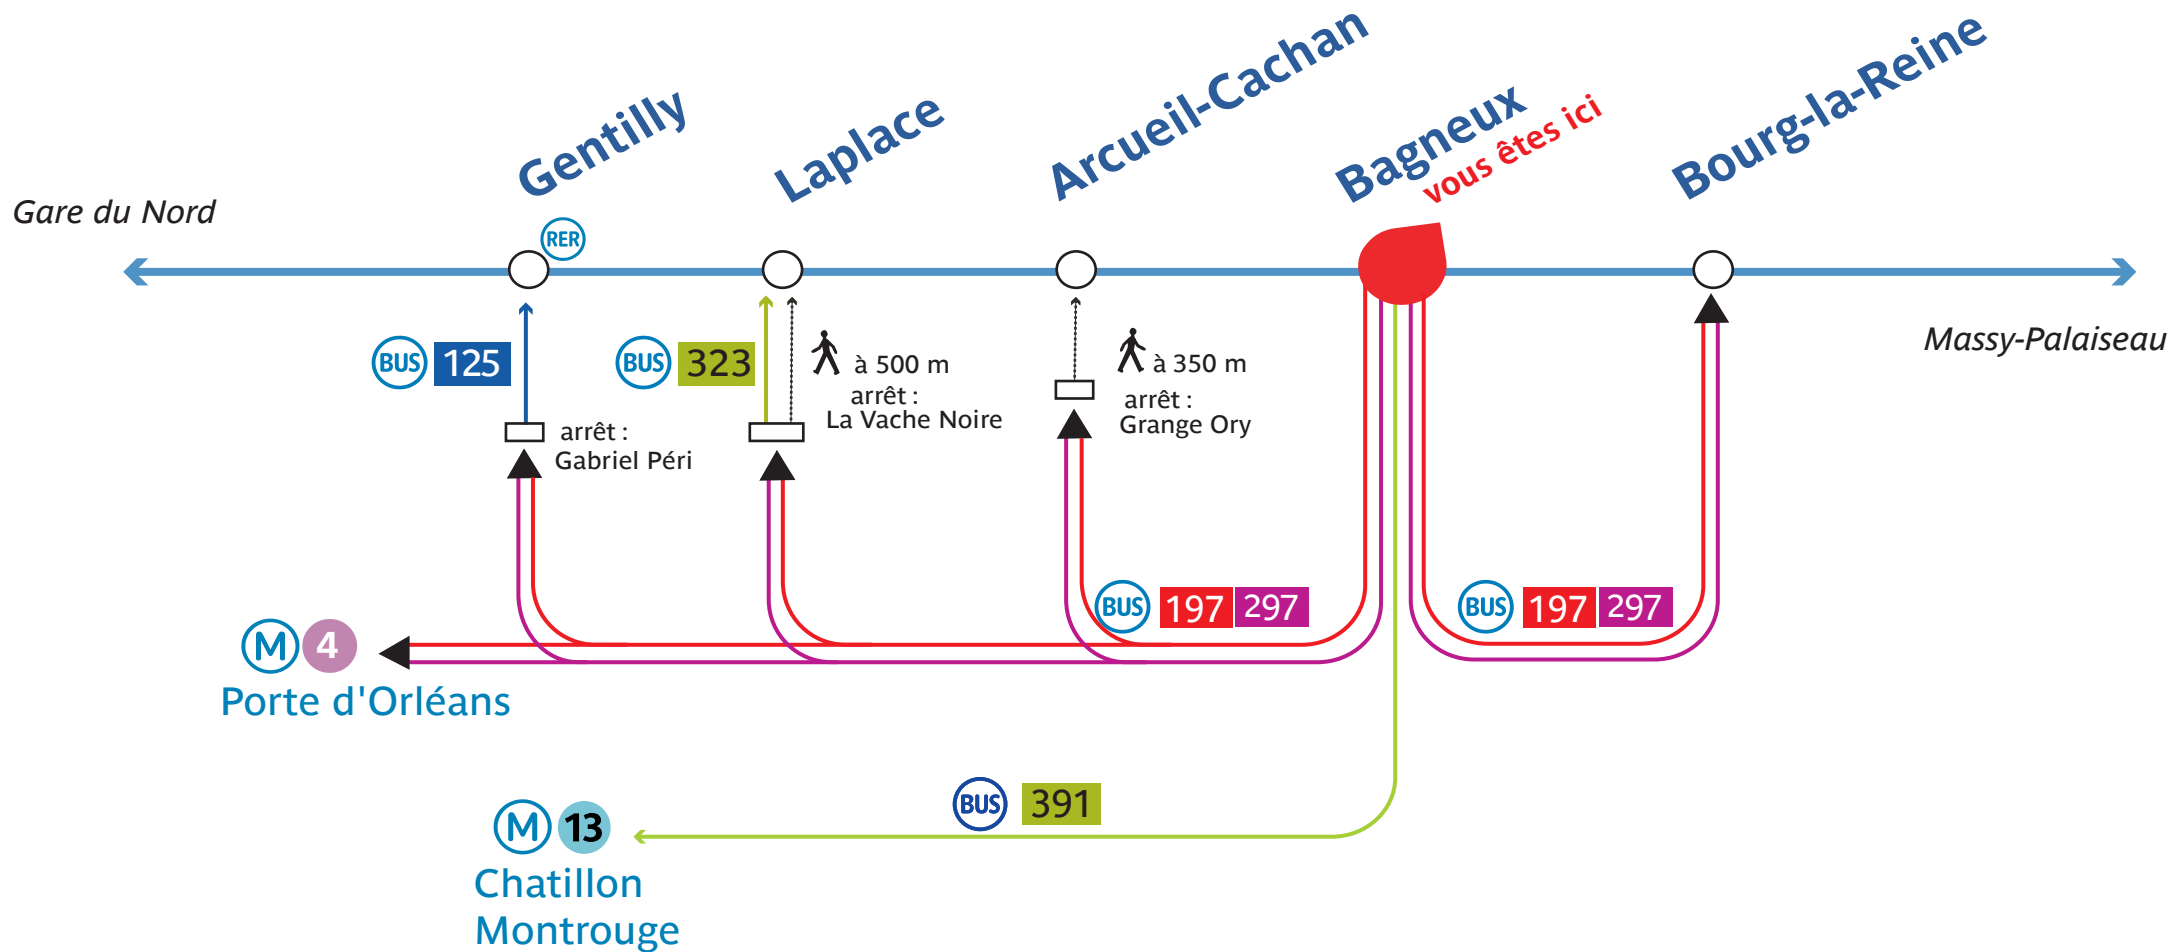

**B**

Itinéraires de remplacement conseillés

A partir de la gare de **Bagneux**, pour vous rendre à :

BUS 125 196 197 297* 323

Lundi à vendredi : **OUI**
 Samedi : **OUI**
 Dimanche et fêtes : **OUI**
 En soirée : **OUI**

(* itinéraire non desservi aux heures de pointe)

BUS 391

lundi à vendredi : **OUI**
 Samedi : **OUI**
 Dimanche et fêtes : **NON**

Information
 32 46 (0,34 €/min depuis poste fixe)
www.ratp.fr