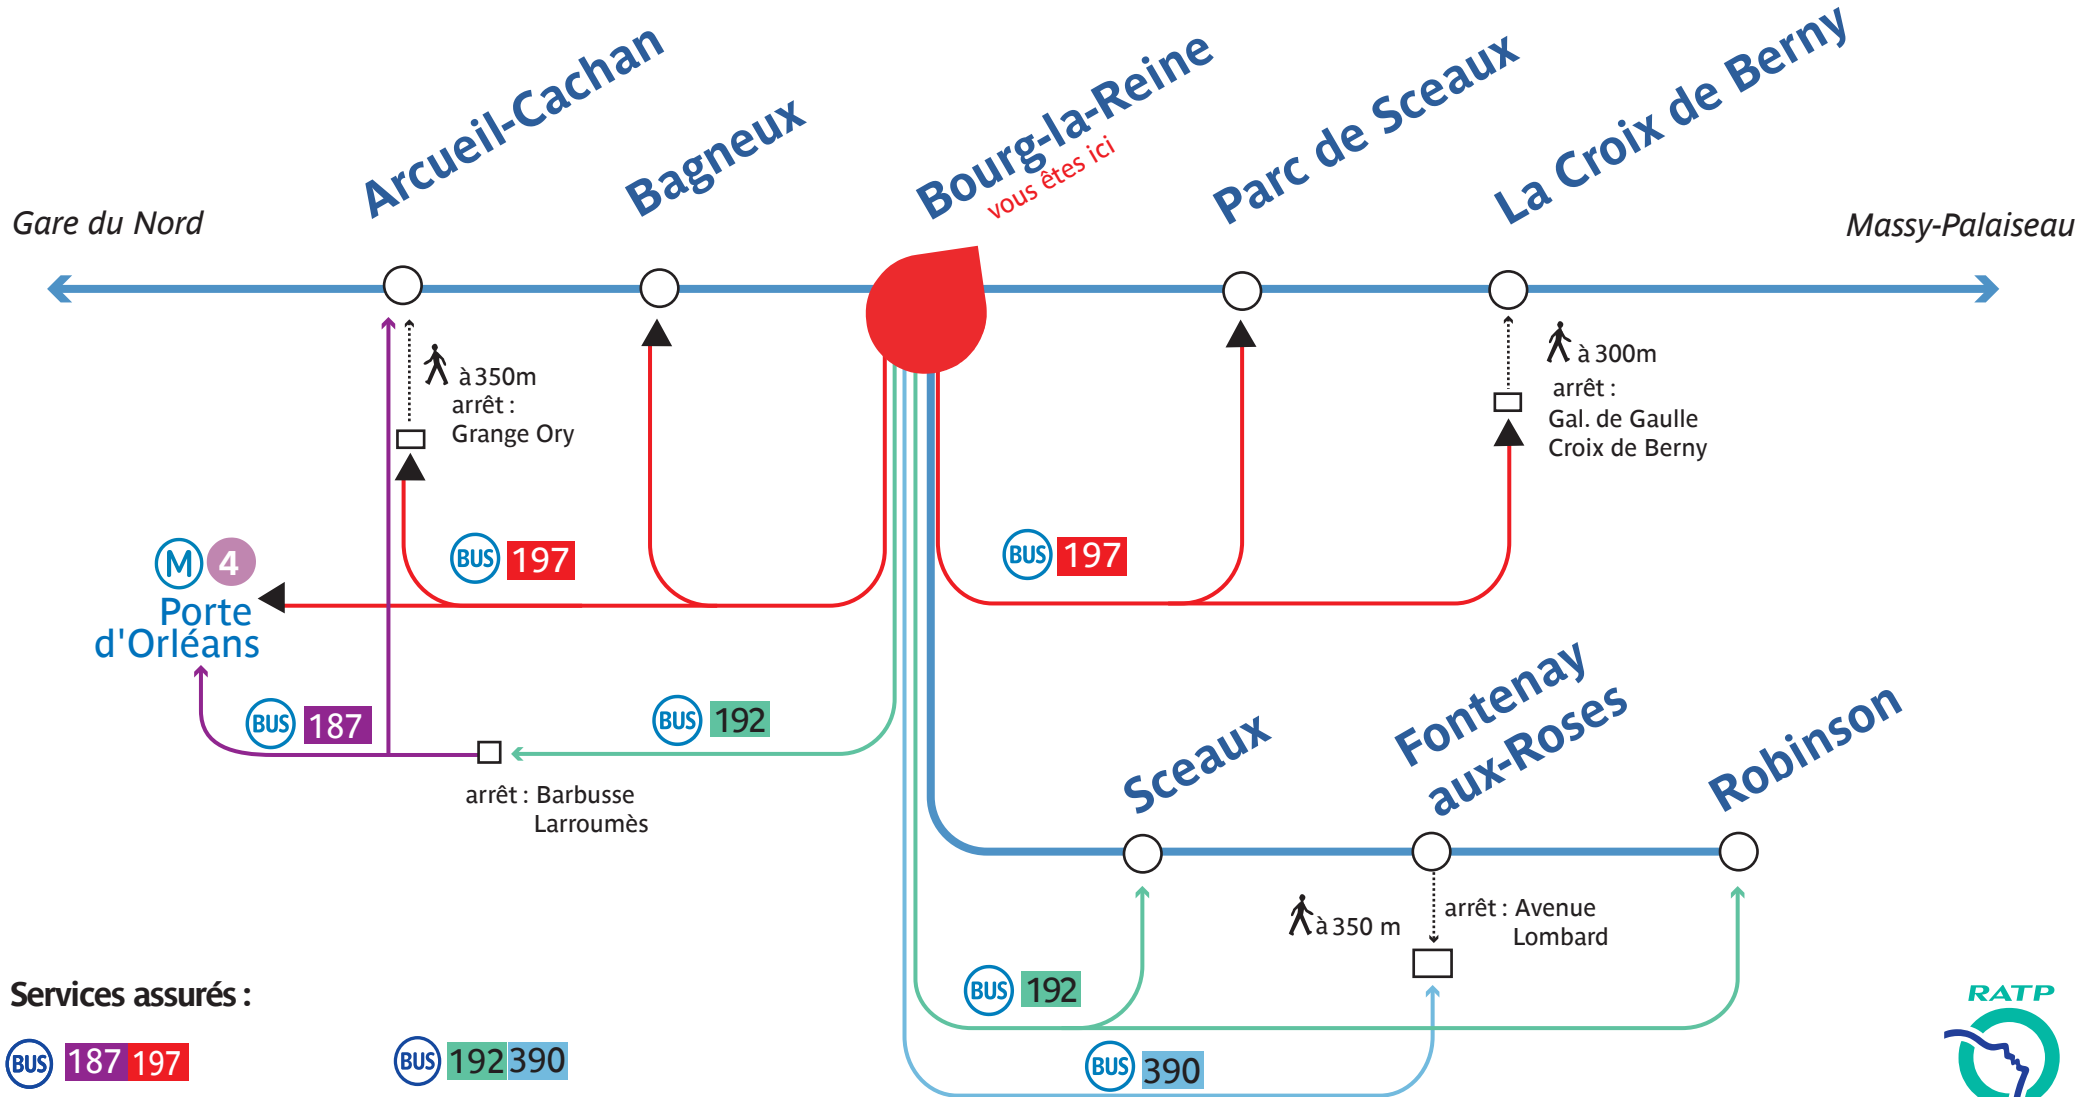

**B**

# Itinéraires conseillés

A partir de la gare de **Bourg-la-Reine**, pour vous rendre à :

### Services assurés :

**BUS 187 197**

Lundi à vendredi : **OUI**  
 Samedi : **OUI**  
 Dimanche et fêtes : **OUI**  
 En soirée : **OUI**

**BUS 192 390**

Lundi à vendredi : **OUI**  
 Samedi : **OUI**  
 Dimanche et fêtes : **OUI**  
 En soirée : **NON**

(\* itinéraire non desservi aux heures de pointe)