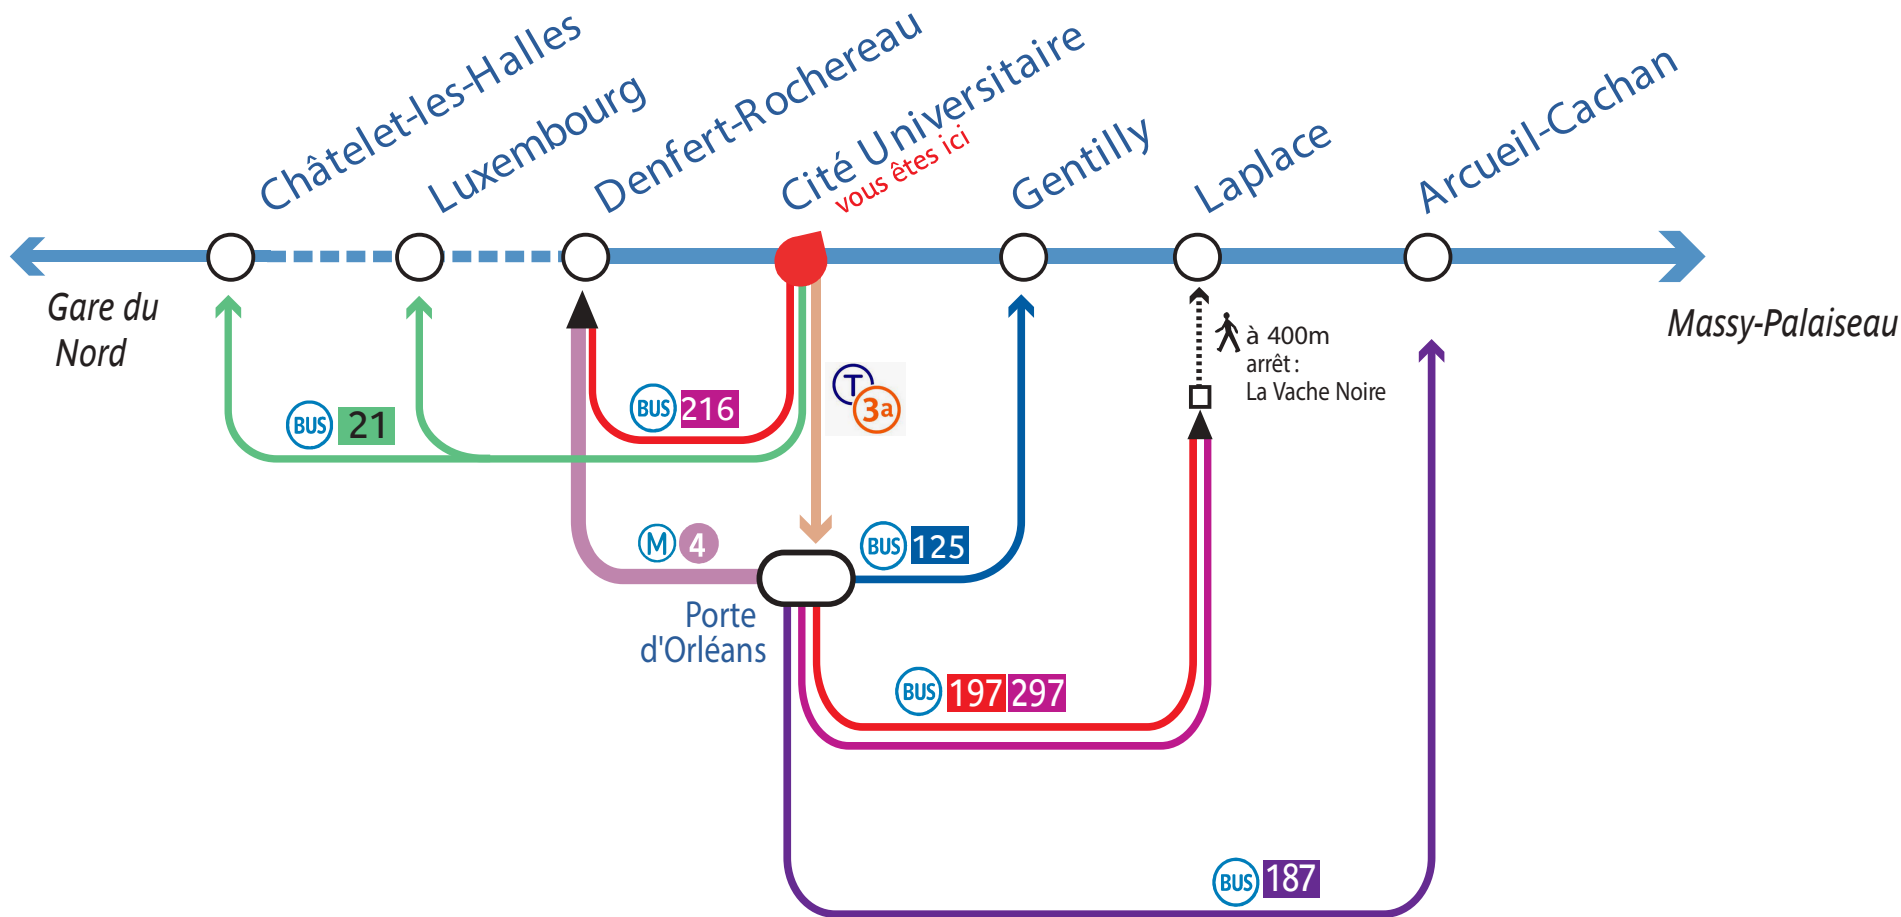

**B**

Itinéraires conseillés

Cité Universitaire

BUS 21 125 187 197 216 297*

Lundi à vendredi : OUI

Samedi : OUI

Dimanche et fêtes : OUI

En soirée : OUI

(* itinéraire non desservi aux heures de pointe)

Information

32 46 (0,34 €/min depuis poste fixe)

www.ratp.fr