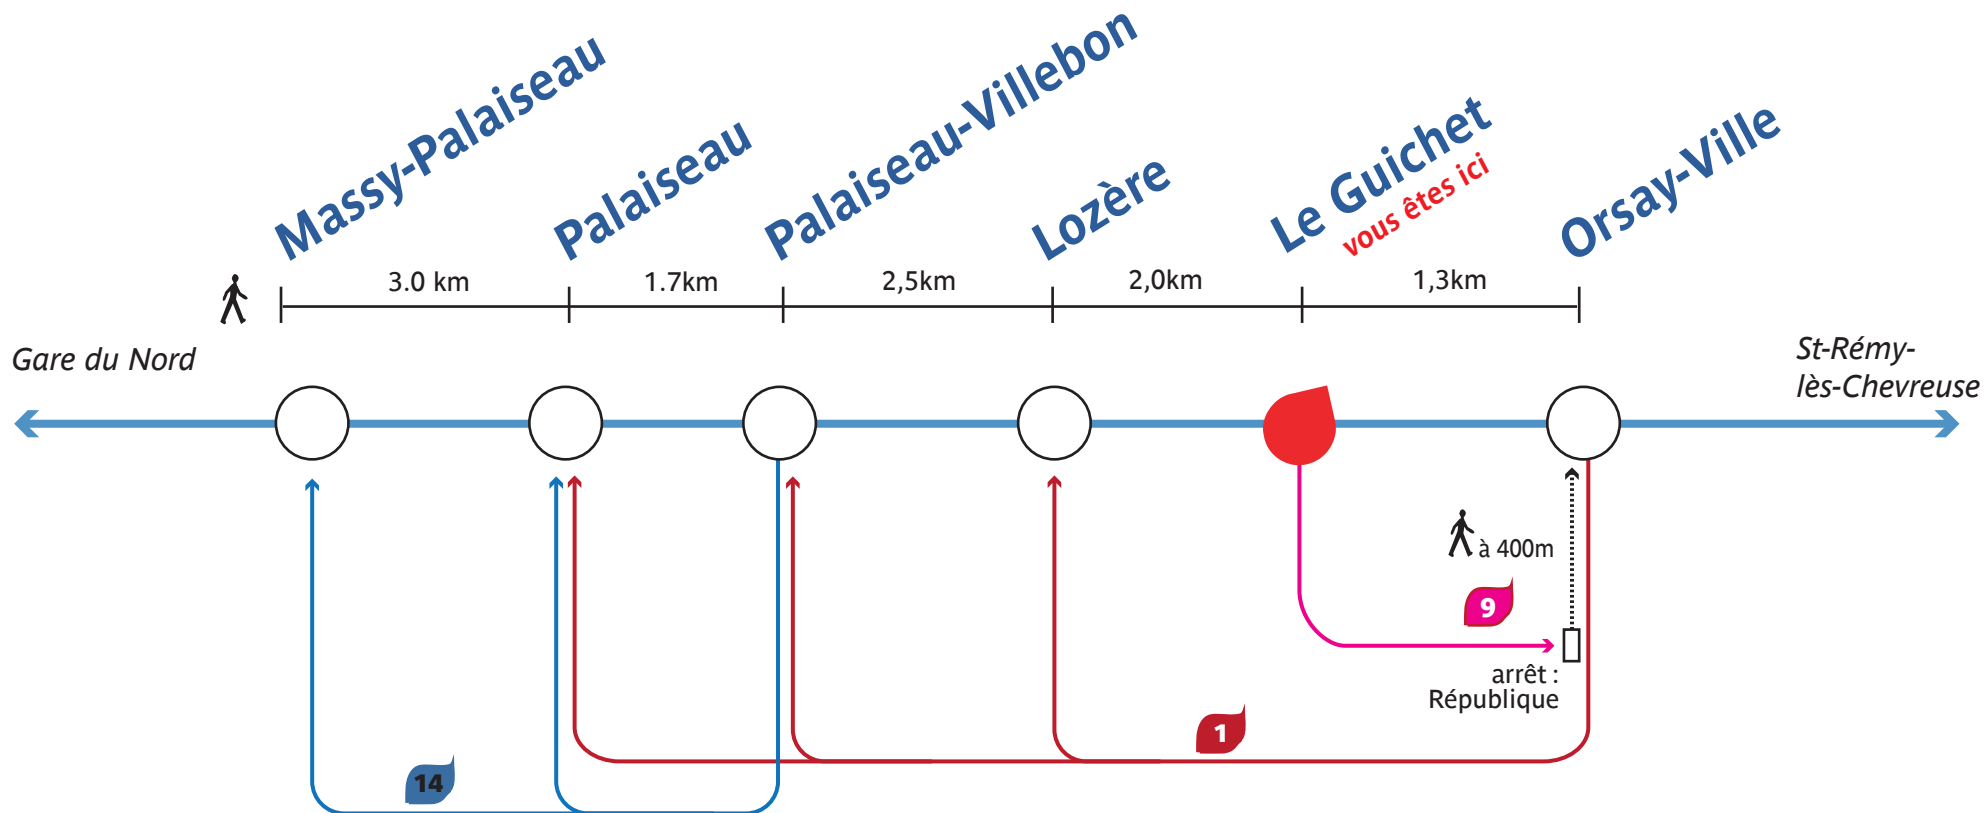

RER

B

Itinéraires de remplacement conseillés

A partir de la gare Le Guichet, pour vous rendre à :

LIGNES 1 14 9

Transdev 01 64 49 54 49

Réf.03LEGUICHET/IR

Propriété de la RATP - Service commercial RER B 01.2009 - HN - Reproduction interdite