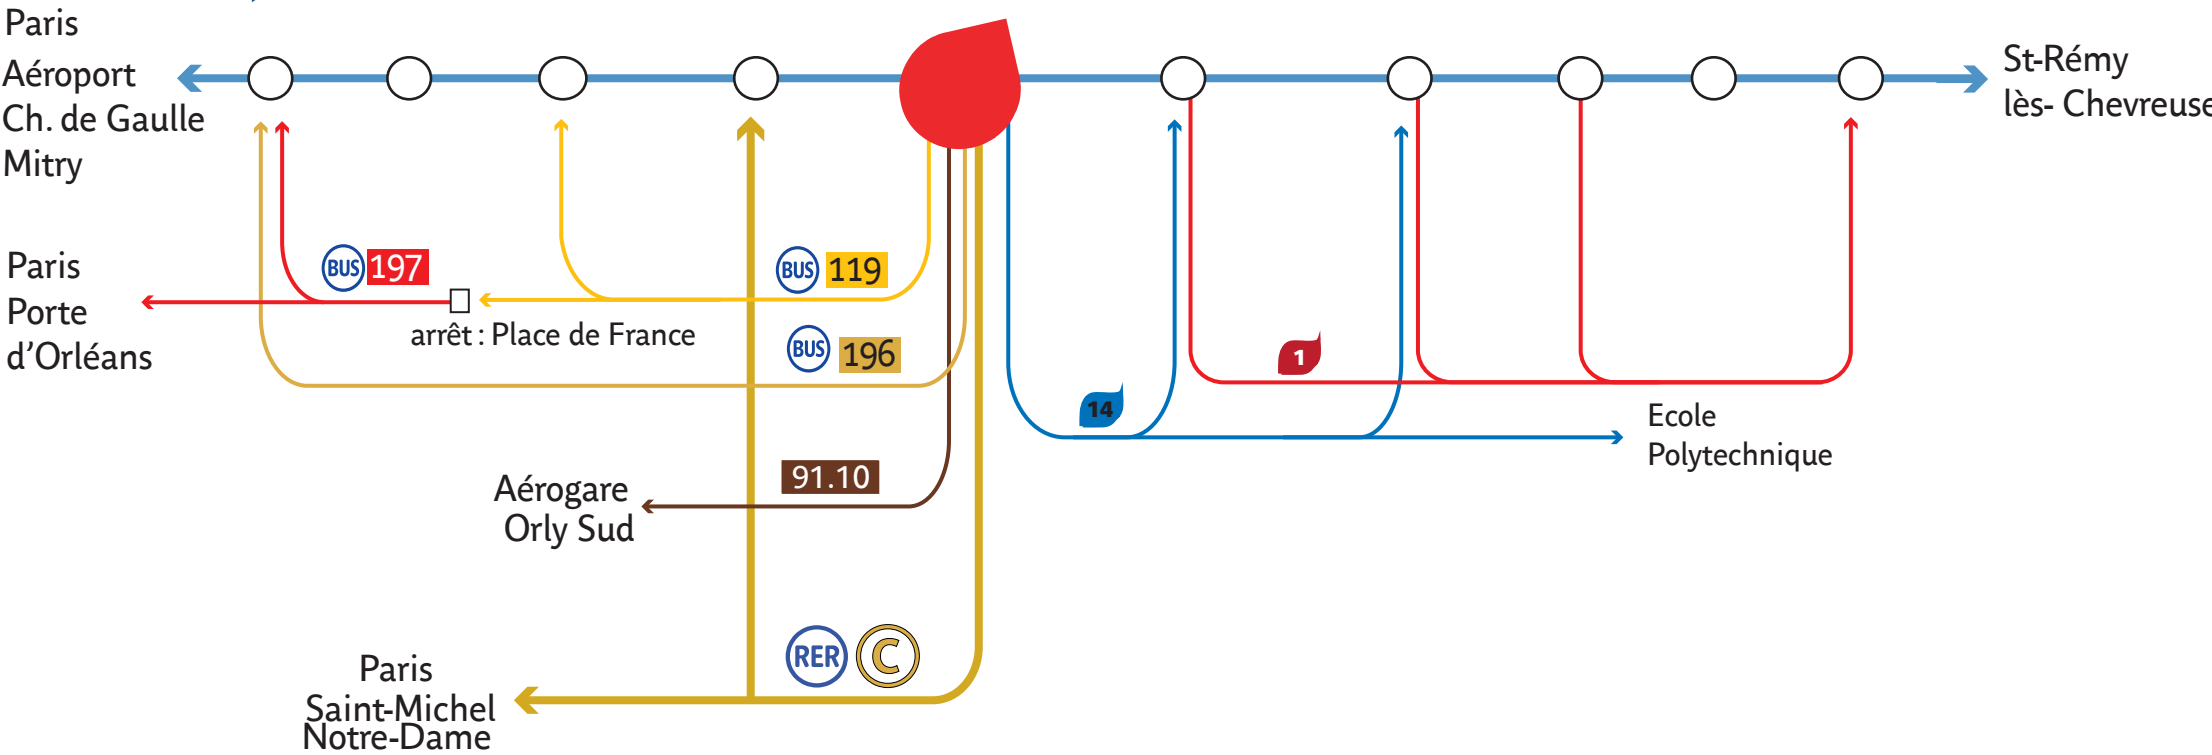

**B**

# Itinéraires conseillés

A partir de la gare de Massy-Palaiseau, pour vous rendre à :

Antony  
 Fontaine-Michalon  
 Les Bacconnets  
 Massy-Verrières  
 Massy-Palaiseau *vous êtes ici*  
 Palaiseau  
 Palaiseau-Villebon  
 Lozère  
 Le Guichet  
 Orsay-Ville

**BUS 119 196**

Lundi à vendredi : **OUI**  
 Samedi : **OUI**  
 Dimanche et fêtes : **OUI**  
 En soirée : **OUI** jusqu'à 00h30  
 (\* vers Porte d'Orléans à partir de 21h00)

**BUS 197**

Lundi à vendredi : **OUI**  
 Samedi : **OUI**  
 Dimanche et fêtes : **OUI**  
 En soirée : **NON** derniers départs 21h30