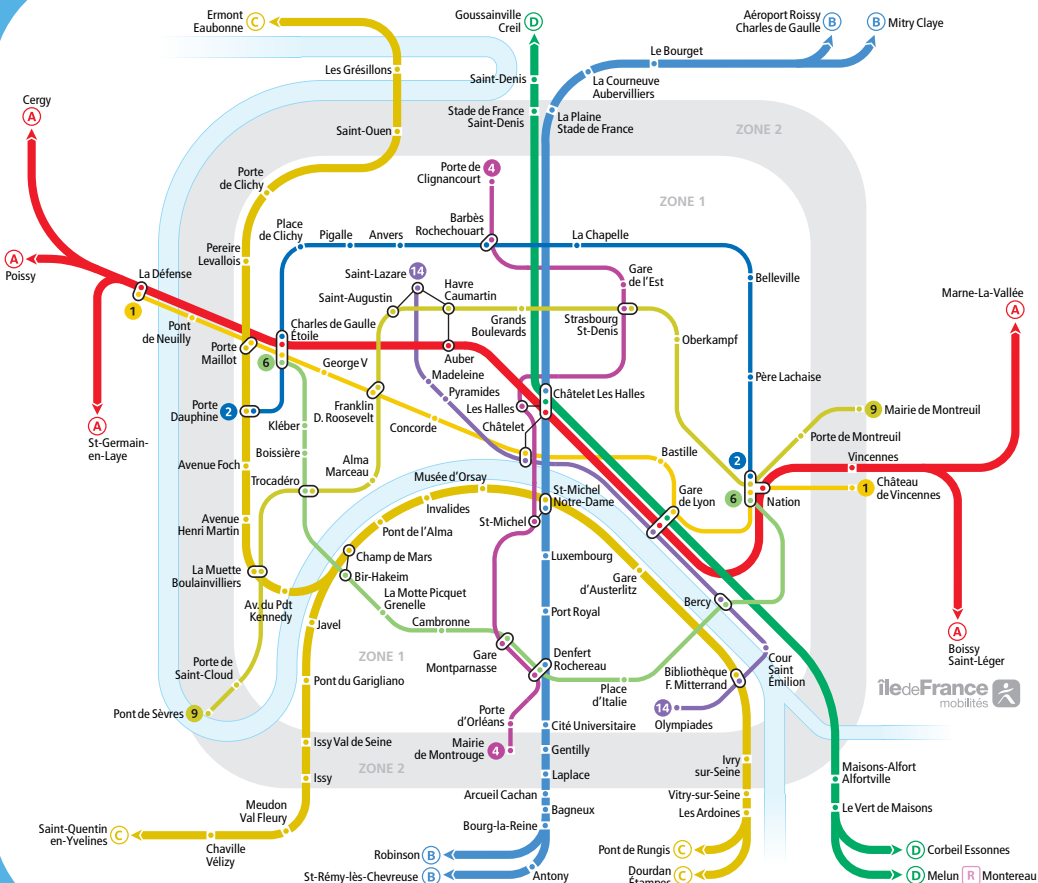

Méτρο en service

Nuit du 21 juin

IMPORTANT

À partir de 1h15 dans le métró :

- seules les lignes et stations figurant sur ce plan sont ouvertes,
- certaines entrées de ces stations seront fermées.

À savoir

À la fin du service habituel, 6 lignes de métró continueront à desservir certaines stations.

L'ensemble des lignes et stations de métró ouvertes toute la nuit est indiqué sur le plan ci-dessous.

iledeFrance
mobilités