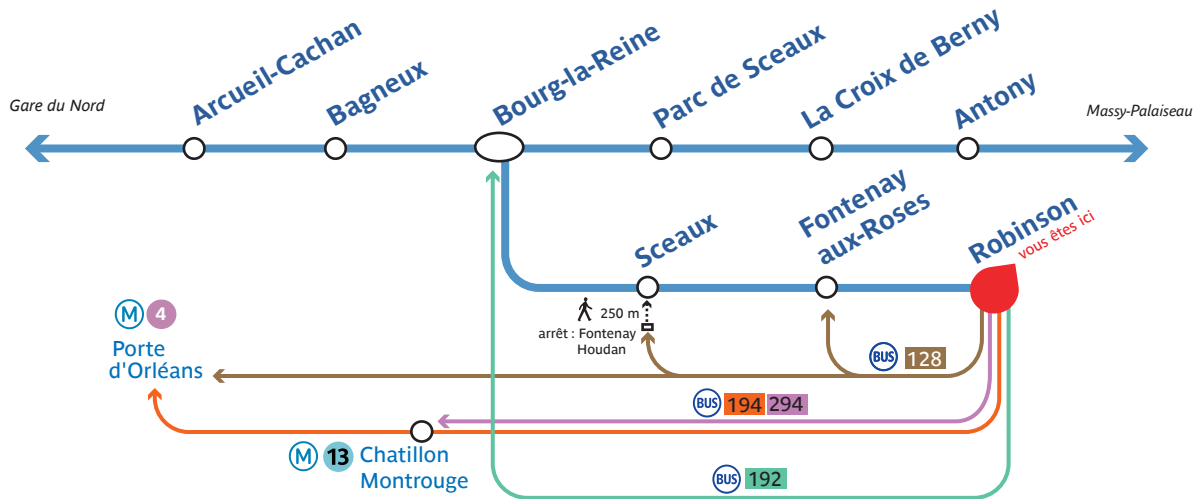

Itinéraires de remplacement conseillés

A partir de la gare de **Robinson**, pour vous rendre à :

Services assurés :

(BUS) 128 194

Lundi à vendredi : OUI
Samedi : OUI
Dimanche et fêtes : OUI
En soirée : OUI

(BUS) 192

Lundi à vendredi : OUI
Samedi : OUI
Dimanche et fêtes : OUI
En soirée : NON

(BUS) 294

Lundi à vendredi : OUI
Samedi : OUI
Dimanche et fêtes : NON
En soirée : NON

Information
32 46 (0,36 €/min depuis poste fixe)
www.ratp.fr