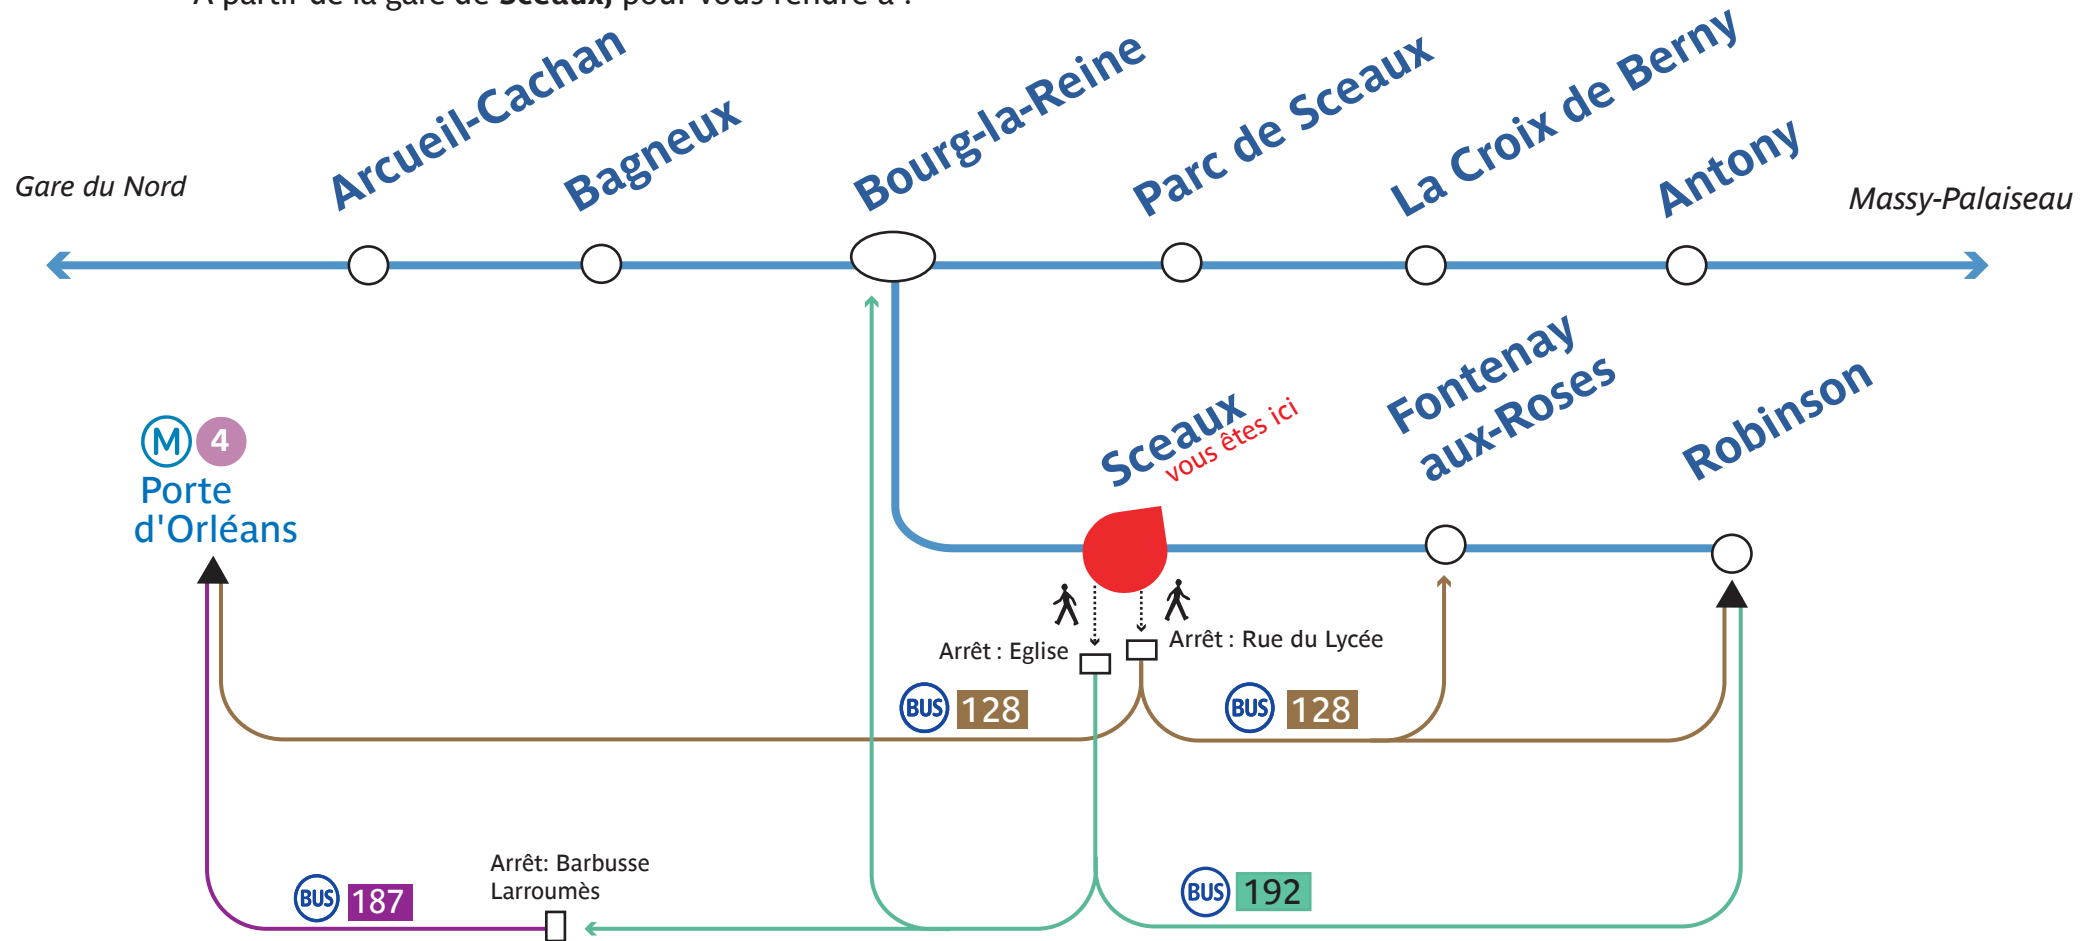

**B**

Itinéraires de remplacement conseillés

A partir de la gare de **Sceaux**, pour vous rendre à :

Services assurés :

BUS 128 187

Lundi à vendredi : OUI
 Samedi : OUI
 Dimanche et fêtes : OUI
 En soirée : OUI

BUS 192

Lundi à vendredi : OUI
 Samedi : OUI
 Dimanche et fêtes : OUI
 En soirée : NON

Information
 32 46 (0,34 €/min depuis poste fixe)
www.ratp.fr