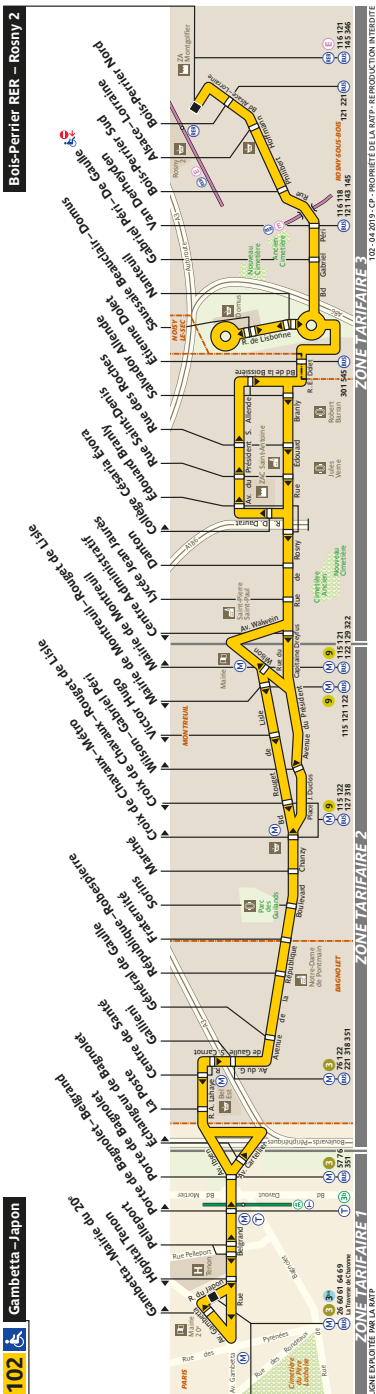

102 Fiche Horaires

Avril 2019

102 Fiche Horaires

Direction **Bois Perrier RER - Rosny 2**

	Lundi à vendredi		Samedi		Dimanche et fériés	
	Premier départ	Dernier départ	Premier départ	Dernier départ	Premier départ	Dernier départ
Septembre à juin	6:00	0:30	6:00	0:30	6:50	0:30
Juillet / Août	6:00	22:30	6:00	22:30	6:50	22:30

Direction **Gambetta**

	Lundi à vendredi		Samedi		Dimanche et fériés	
	Premier départ	Dernier départ	Premier départ	Dernier départ	Premier départ	Dernier départ
Septembre à juin	5:27	0:30	5:23	0:30	7:15	0:30
Juillet / Août	5:27	22:30	5:27	22:30	7:15	22:30

Nous nous efforçons de respecter au mieux ces horaires donnés à titre indicatif, en fonction des conditions de circulation.

Arrêt non accessible aux UFR