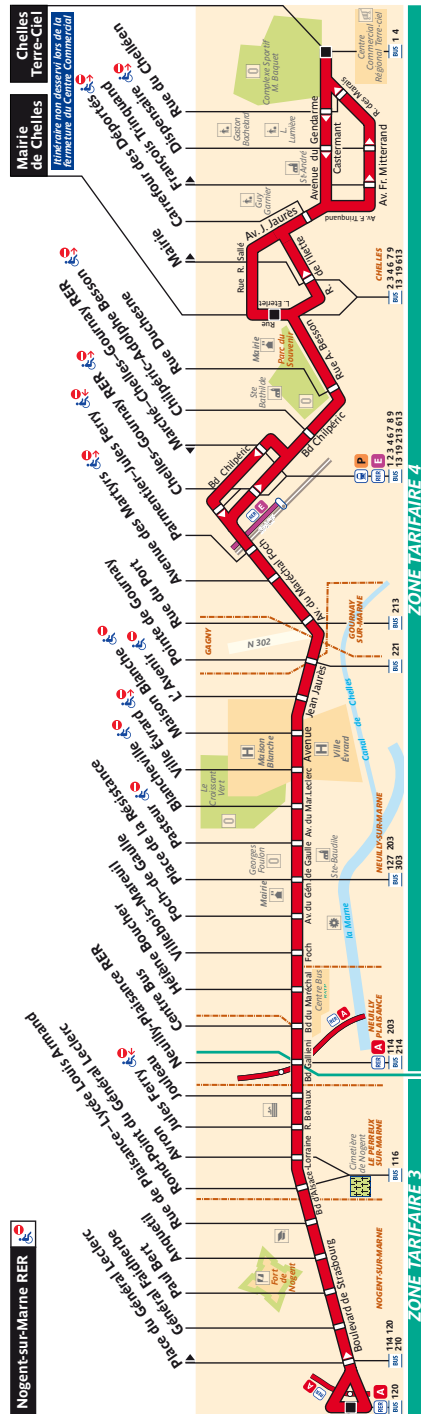

Juillet	Lundi à Vendredi	Samedi	Dimanche et fériés
Premier départ:	05:22	05:22	06:40
Dernier départ:	01:11	01:03	00:45

Août	Lundi à Vendredi	Samedi	Dimanche et fériés
Premier départ:	05:22	05:22	06:40
Dernier départ:	01:11	01:03	00:45

Direction **Nogent Sur Marne**

De **Chelles Terre-Ciel**

Septembre à juin	Lundi à Vendredi *	Samedi	Dimanche et fériés
Premier départ:	09:00	08:39	-
Dernier départ:	22:30	22:30	-

* Horaires valables également en périodes de vacances scolaires.

Juillet	Lundi à Vendredi	Samedi	Dimanche et fériés
Premier départ:	08:54	08:44	-
Dernier départ:	22:29	22:33	-

Août	Lundi à Vendredi	Samedi	Dimanche et fériés
Premier départ:	08:54	08:44	-
Dernier départ:	22:25	22:33	-

De **Mairie de Chelles**

Septembre à juin	Lundi à Vendredi *	Samedi	Dimanche et fériés
Premier départ:	04:43	04:44	06:00
Dernier départ:	01:20	01:20	01:20

* Horaires valables également en périodes de vacances scolaires.

Juillet	Lundi à Vendredi	Samedi	Dimanche et fériés
Premier départ:	04:43	04:43	06:00
Dernier départ:	01:22	01:18	01:19

Août	Lundi à Vendredi	Samedi	Dimanche et fériés
Premier départ:	04:43	04:43	06:00
Dernier départ:	01:17	01:18	01:19

Nous nous efforçons de respecter au mieux ces horaires donnés à titre indicatif, en fonction des conditions de circulation.

ratp.fr | applis RATP @ClientsRATP
34 24 (service gratuit + prix appel)
Service clientèle RATP • TSA 81250 • 75564 Paris Cedex 12

113 Fiche Horaires

Arrêt non accessible aux UFR

Février 2022