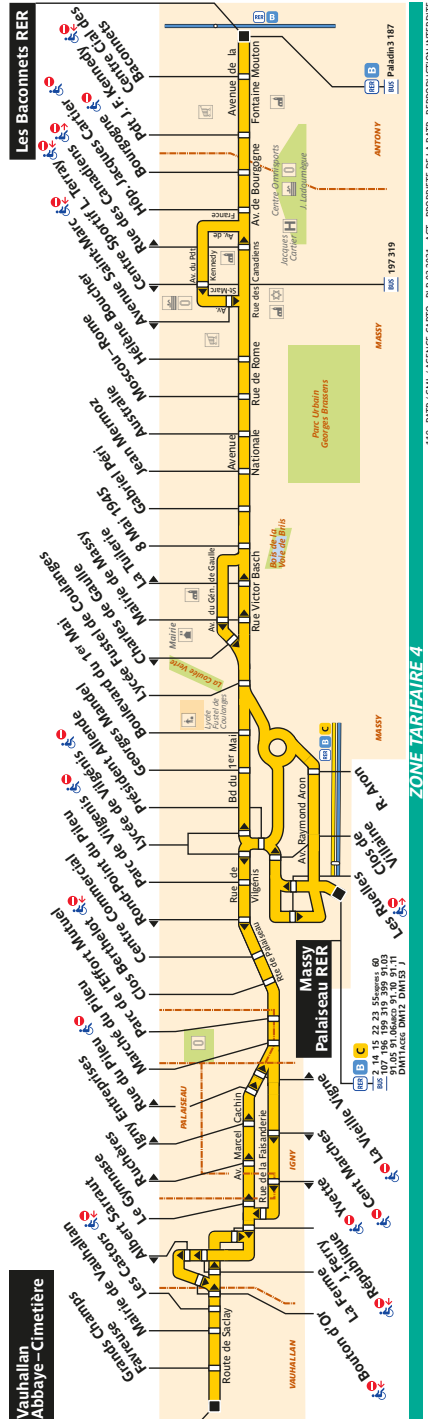

de **Massy – Palaiseau RER** direction **Les Baconnets RER**

	Lundi à Vendredi	Samedi	Dimanche et fêtes
Premier départ :	05:30	05:30	07:20
Dernier départ :	00:40	00:40	00:30

de **Les Baconnets RER** direction **Vauhallan
Abbaye – Cimetière**

Septembre à juin	Lundi à Vendredi	Samedi	Dimanche et fêtes
Premier départ :	05:56	06:23	non desservi
Dernier départ :	20:20	20:34	non desservi

* Horaires applicables également en période de vacances scolaires.

Juillet et Août	Lundi à Vendredi	Samedi	Dimanche et fêtes
Premier départ :	06:02	06:23	non desservi
Dernier départ :	20:20	20:00	non desservi

* Horaires applicables également en période de vacances scolaires.

de **Vauhallan
Abbaye – Cimetière** direction **Les Baconnets RER**

Septembre à juin	Lundi à Vendredi	Samedi	Dimanche et fêtes
Premier départ :	06:00	06:30	non desservi
Dernier départ :	20:50	21:20	non desservi

* Horaires applicables également en période de vacances scolaires.

Juillet et Août	Lundi à Vendredi	Samedi	Dimanche et fêtes
Premier départ :	06:00	06:30	non desservi
Dernier départ :	20:50	20:50	non desservi

Nous nous efforçons de respecter au mieux ces horaires donnés à titre indicatif, en fonction des conditions de circulation.

@ ratp.fr | applis RATP @ClientsRATP

34 24 (service gratuit + prix appel)

Service clientèle RATP • TSA 81250 • 75564 Paris Cedex 12

119 Fiche Horaires

ZONE TARIFAIRE 4

Arrêt non accessible aux UFR

Juillet 2021