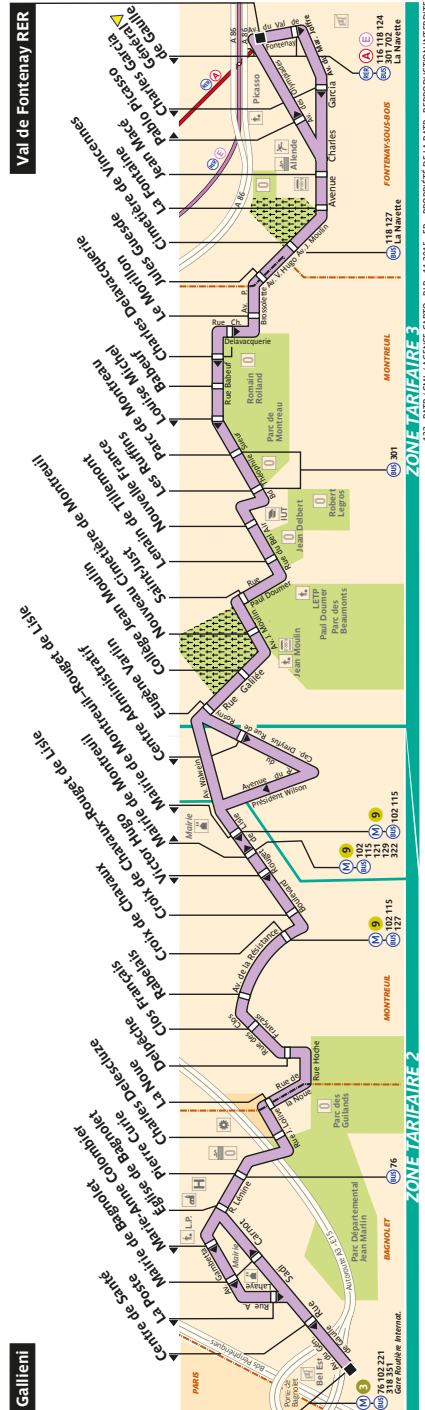

Direction Gare de Val de Fontenay

	Lundi à Jeudi	Vendredi	Samedi	Dimanche & fériés
Premier départ *:	05:30	05:30	05:30	07:00
Dernier départ *:	00:35	01:35	01:35	00:35
Premier départ de Mairie de Montreuil *:	05:25	05:25	05:30	07:08

* Horaires valables toute l'année.

Direction Gallieni

	Lundi à Jeudi	Vendredi	Samedi	Dimanche & fériés
Premier départ *:	05:35	05:35	05:25	06:45
Dernier départ *:	23:45	00:45	00:45	23:45
Premier départ de Le Morillon *:	05:08	05:08	05:10	-

* Horaires valables toute l'année.

Nous nous efforçons de respecter au mieux ces horaires donnés à titre indicatif, en fonction des conditions de circulation.