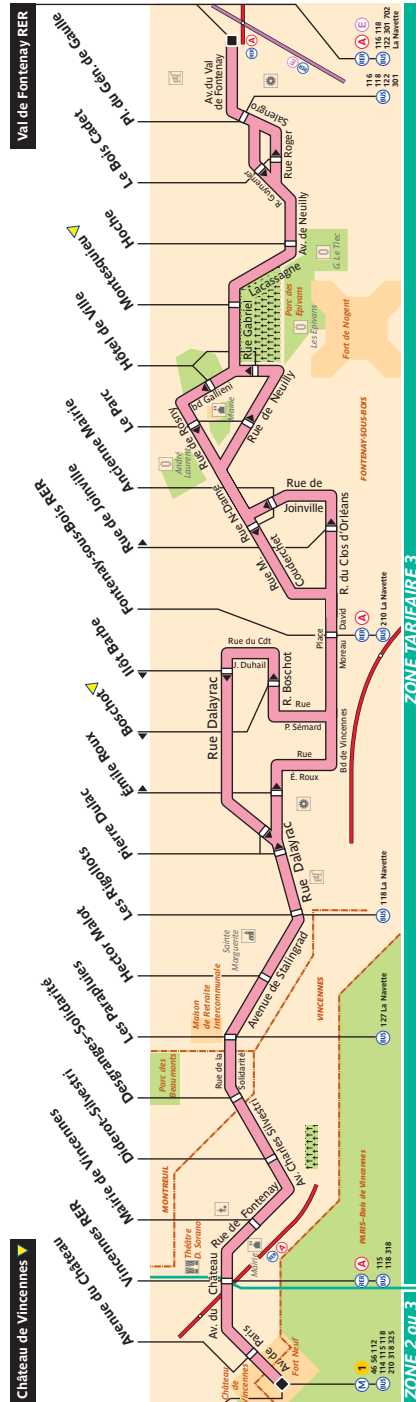

124 Fiche Horaires

juillet 2018

Direction **Château de Vincennes**

Septembre à juin et vacances scolaires

	Lundi à Vendredi	Samedi	Dimanche et fêtes
Premier départ :	5:35	5:36	7:00
Dernier départ :	23:53	1:07	23:53

Juillet et août

	Lundi à Vendredi	Samedi	Dimanche et fêtes
Premier départ :	5:35	5:35	7:00
Dernier départ :	23:53	1:07	23:53

Direction **Val de Fontenay RER**

Toute l'année

	Lundi à Vendredi	Samedi	Dimanche et fêtes
Premier départ :	5:40	5:40	7:00
Dernier départ :	00:30	1:40	00:30

Nous nous efforçons de respecter au mieux ces horaires donnés à titre indicatif, en fonction des conditions de circulation.

Bus-IV db998

124 Fiche Horaires

ZONE TARIFAIRE 3

ZONE 2 ou 3