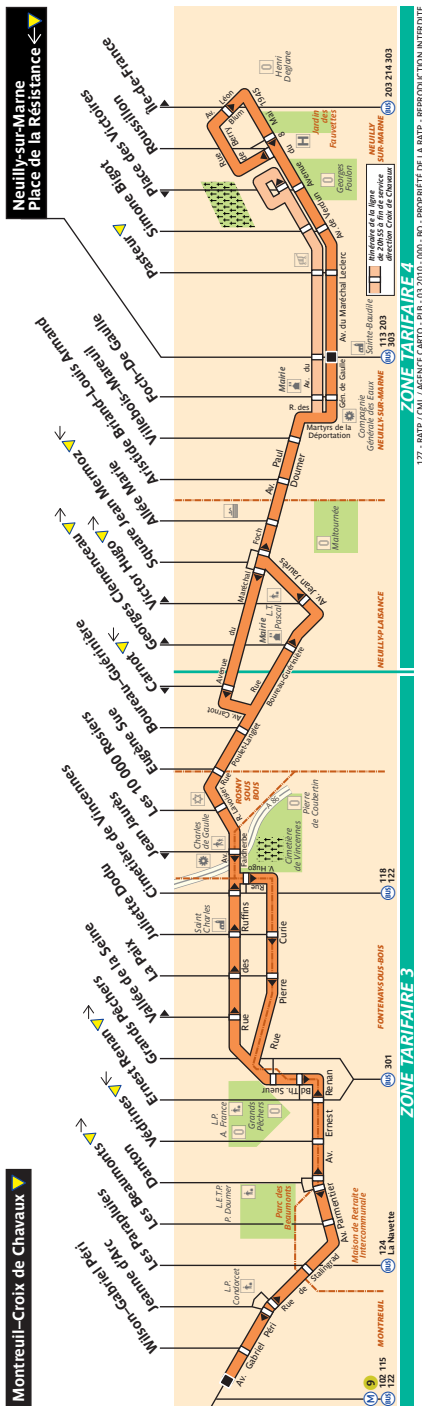

127 Fiche Horaires

juillet 2018

Direction **Croix de Chavaux Métro**

Septembre à Juin & vacances scolaires

	Lundi à Vendredi	Samedi	Dimanche et fêtes
Premier départ :	4:42	4:44	6:15
Dernier départ :	1:05	2:23	1:05

Juillet & Août

	Lundi à Vendredi	Samedi	Dimanche et fêtes
Premier départ :	4:51	4:53	6:24
Dernier départ :	1:11	2:32	1:11

Direction **Neuilly-sur-Marne
Place de la Résistance**

Toute l'année

	Lundi à Vendredi	Samedi	Dimanche et fêtes
Premier départ :	5:30	5:30	7:00
Dernier départ :	00:35	1:55	00:35

Vacances scolaires

	Lundi à Vendredi	Samedi	Dimanche et fêtes
Premier départ :	5:31	5:30	7:00
Dernier départ :	00:35	1:55	00:35

Nous nous efforçons de respecter au mieux ces horaires donnés à titre indicatif, en fonction des conditions de circulation.

Bus-IV db898

ratp.fr | applis RATP

@ClientsRATP

34 24 (service gratuit + prix appel)

Service clientèle RATP • TSA 81250 • 75564 Paris Cedex 12

127 Fiche Horaires

Avrès non accessible aux UPR

Juillet 2018