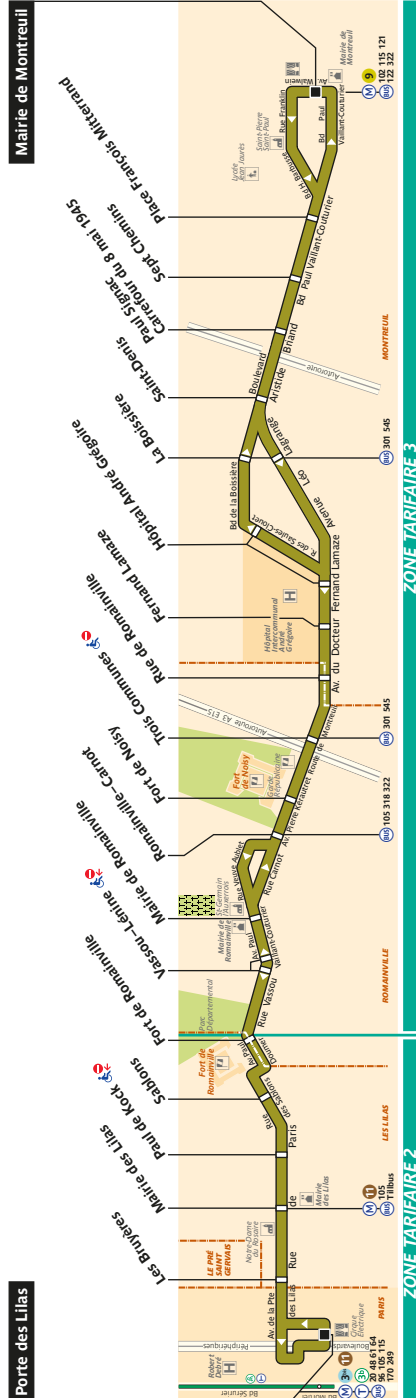

129 Fiche Horaires

Avril 2019

Direction **Mairie de Montreuil**

	Lundi à jeudi		Vendredi		Samedi		Dimanche et fériés	
	Premier départ	Dernier départ	Premier départ	Dernier départ	Premier départ	Dernier départ	Premier départ	Dernier départ
Toute l'année	6:00	0:00	6:00	1:00	6:00	1:00	7:00	0:00

Direction **Porte des Lilas**

	Lundi à jeudi		Vendredi		Samedi		Dimanche et fériés	
	Premier départ	Dernier départ	Premier départ	Dernier départ	Premier départ	Dernier départ	Premier départ	Dernier départ
Toute l'année	5:30	0:38	5:30	1:38	5:30	1:38	7:00	0:38

Nous nous efforçons de respecter au mieux ces horaires donnés à titre indicatif, en fonction des conditions de circulation.

BAPV ELB32

129 Fiche Horaires

Arrêt non accessible aux UFR

Avril 2019