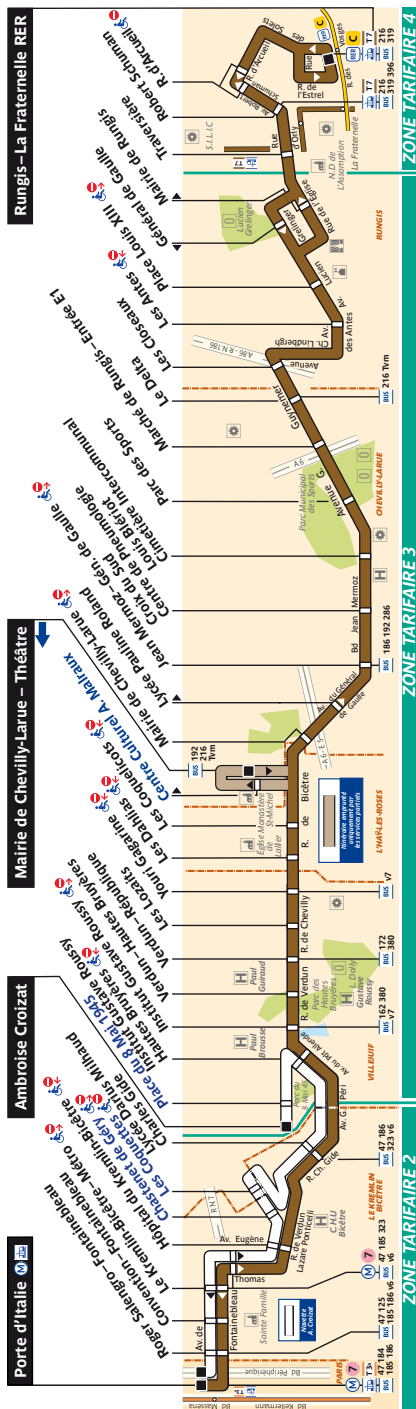

* Vendredi et veilles de fêtes

Terminus **Ambroise Croizat**

Toute l'année

	lundi à vendredi	samedi	dimanche et fériés
Premier départ:	5:35	5:45 5:35**	7:01
Dernier départ:	00:15	1:15*	00:15

Premier départ: 5:35 5:45 5:35** 7:01
Dernier départ: 00:15 1:15* 00:15

* Vendredi et veilles de fêtes

** Juillet et août

Direction **Porte d'Italie**

De **Rungis – La Fraternelle RER**

Septembre à Juin

	lundi à vendredi	samedi	dimanche et fériés
Premier départ:	5:40	5:40	8:25
Dernier départ:	23:20	23:20	23:20

Premier départ: 5:40 5:40 8:25
Dernier départ: 23:20 23:20 23:20

Juillet

	lundi à vendredi	samedi	dimanche et fériés
Premier départ:	5:40	5:40	8:33
Dernier départ:	23:20	23:20	23:20

Premier départ: 5:40 5:40 8:33
Dernier départ: 23:20 23:20 23:20

Août

	lundi à vendredi	samedi	dimanche et fériés
Premier départ:	5:25	5:40	8:33
Dernier départ:	23:20	23:20	23:20

Premier départ: 5:25 5:40 8:33
Dernier départ: 23:20 23:20 23:20

De **Mairie de Chevilly-Larue – Théâtre**

Toute l'année

	lundi à vendredi	samedi	dimanche et fériés
Premier départ:	5:00	5:00	7:21
Dernier départ:	00:00	1:00*	00:00

Premier départ: 5:00 5:00 7:21
Dernier départ: 00:00 1:00* 00:00

* Vendredi et veilles de fêtes

De **Ambroise Croizat**

Toute l'année

	lundi à vendredi	samedi	dimanche et fériés
Premier départ:	5:30	5:30	7:22
Dernier départ:	00:38	132*	00:37

Premier départ: 5:30 5:30 7:22
Dernier départ: 00:38 132* 00:37

* Vendredi et veilles de fêtes

131 Fiche Horaires

Bur-V 04898

@ ratp.fr | applis RATP

@ClientsRATP

34 24 (service gratuit + prix appel)

Service clientèle RATP • TSA 81250 • 75564 Paris Cedex 12

Arrêt non accessible
aux UFR

Février
2021