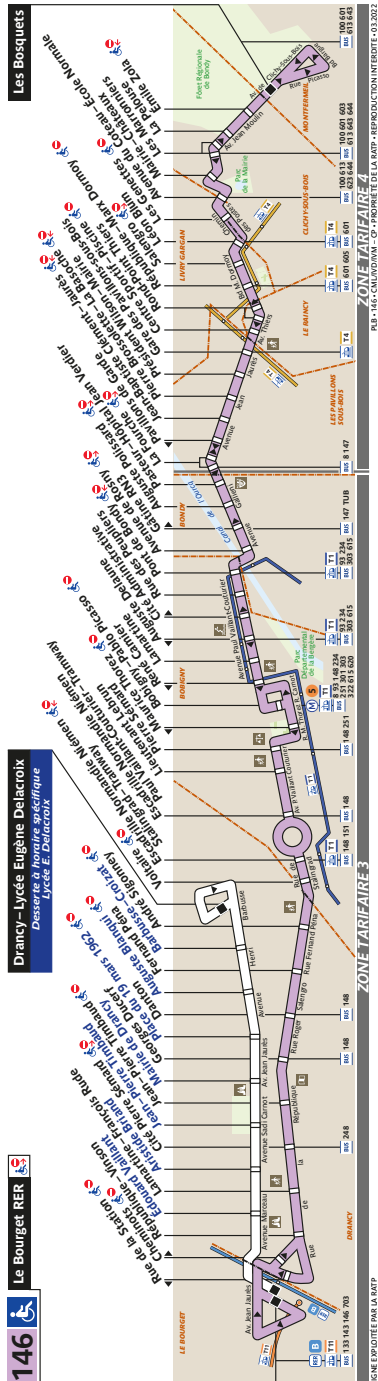

146 Fiche Horaires

Avril 2022

Direction **Le Bourget RER**

Toute l'année	lundi à samedi	dimanche et fériés
Premier départ:	05:03	06:31
Dernier départ:	22:33	22:30 22:33*

*Dernier départ de septembre à juin

Direction **Montfermeil – Les Bosquets**

Toute l'année	lundi à samedi	dimanche et fériés
Premier départ:	05:35	06:30
Dernier départ:	22:30	22:30

Nous nous efforçons de respecter au mieux ces horaires donnés à titre indicatif, en fonction des conditions de circulation.

146 Fiche Horaires

Arrêt non accessible aux UFR