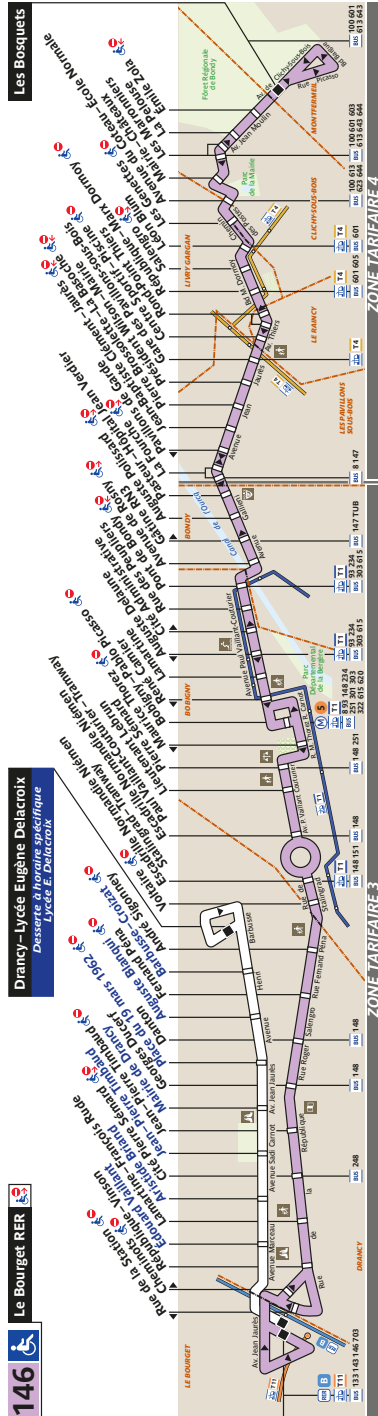

146 Fiche Horaires

Mai 2021

Direction **Le Bourget RER**

Toute l'année **lundi à samedi** **dimanche et fériés**

Premier départ:	05:03	06:31
Dernier départ:	22:33	22:30 22:33*

*Dernier départ de septembre à juin

Direction **Montfermeil – Les Bosquets**

Toute l'année **lundi à samedi** **dimanche et fériés**

Premier départ:	05:35	06:30
Dernier départ:	22:30	22:30

Nous nous efforçons de respecter au mieux ces horaires donnés à titre indicatif, en fonction des conditions de circulation.

B16-VI_08

146 Le Bourget RER

Arrêt non accessible aux UFR

Mai 2021

146 Fiche Horaires

Mai 2021

Direction **Le Bourget RER**

lundi à vendredi

	Septembre à Juin	Juillet	Août
avant 7:30	9' à 20'	10' à 21'	15' à 21'
7:30 à 14:30	10' à 15'	9' à 15'	12' à 20'
14:30 à 19:30	10' à 15'	9' à 15'	12' à 20'
19:30 à 21:00	17' à 30'	20' à 28'	18' à 30'
21:00 à 22:00	17' à 30'	20' à 28'	18' à 30'
22:00 à 2:00	17' à 30'	20' à 28'	18' à 30'