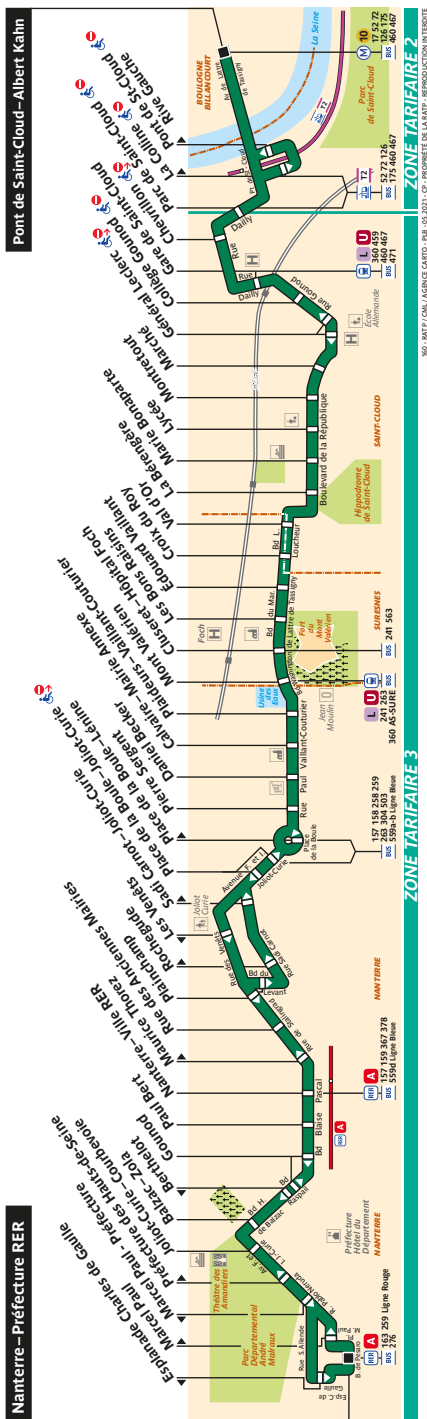

lundi à jeudi		vendredi et veille de fêtes		samedi et jours de ponts		dimanche et fêtes	
	Premier départ	Dernier départ	Premier départ	Dernier départ	Premier départ	Dernier départ	Premier départ	Dernier départ
vers Nanterre Préfecture RER	06:00	00:30	06:00	01:30	06:00	01:30	07:05	00:30 01:30
vers Nanterre Ville RER	-	01:30	-	02:30	-	02:30	-	01:30 02:30

Dimanches jours de fêtes

Direction **Pont de Saint-Cloud - Albert Kahn**

Septembre à Juin

	lundi à jeudi		vendredi et veille de fêtes		samedi et jours de ponts		dimanche et fêtes	
	Premier départ	Dernier départ	Premier départ	Dernier départ	Premier départ	Dernier départ	Premier départ	Dernier départ
vers Pont de Saint-Cloud	6:00	0:30	6:00	01:30	06:00	01:30	06:10	00:30 01:30

Juillet et Août

	lundi à jeudi		vendredi et veille de fêtes		samedi et jours de ponts		dimanche et fêtes	
	Premier départ	Dernier départ	Premier départ	Dernier départ	Premier départ	Dernier départ	Premier départ	Dernier départ
vers Pont de Saint-Cloud Albert Kahn	06:00	00:30	06:00	01:30	06:00	01:30	06:09	00:30 01:30
vers Nanterre Ville RER en Juillet	-	-	-	-	-	02:15	-	01:20 02:20
vers Nanterre Ville RER en Août	-	00:46	-	-	-	01:47	-	-

Dimanches et fêtes

Nous nous efforçons de respecter au mieux ces horaires donnés à titre indicatif, en fonction des conditions de circulation.

@ ratp.fr | applis RATP @ClientsRATP

34 24 (service gratuit + prix appel)

Service clientèle RATP • TSA 81250 • 75564 Paris Cedex 12

160 Fiche Horaires

Arrêt non accessible aux UFR

Mai 2022