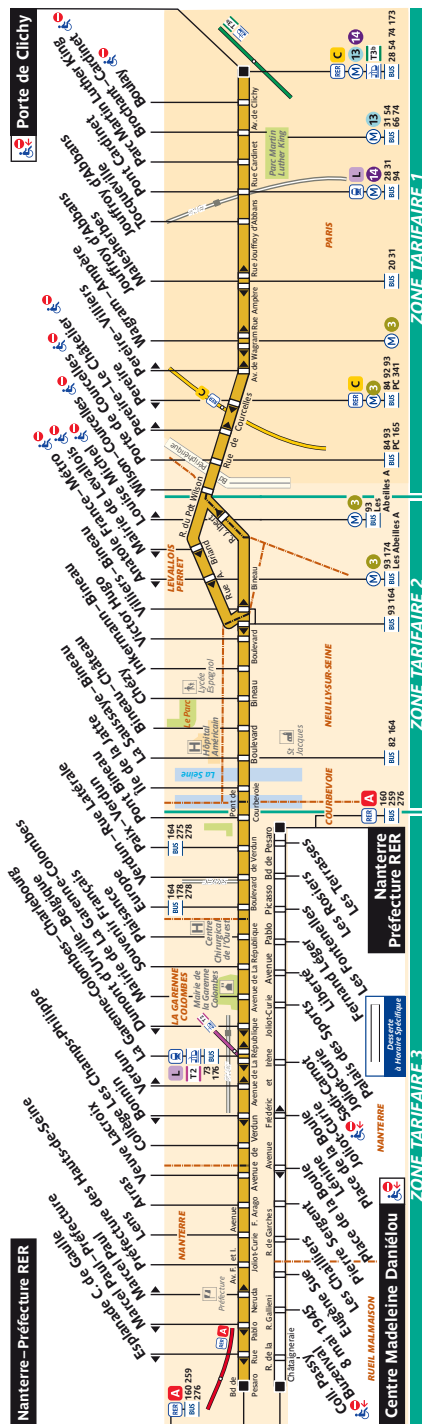

* En cas de veille de fête, dernier passage à **01:40**

** En cas de veille de fête, dernier passage à **02:05**

Direction **Porte de Clichy**

Septembre à Juin

Premiers départs	lundi à jeudi	vendredi et veille de fêtes	samedi	dimanche
vers Porte de Clichy	05:50	05:50	05:50	06:25
Derniers départs	lundi à jeudi	vendredi et veille de fêtes	samedi	dimanche
vers Porte de Clichy	00:05	01:05	01:05	00:05*
vers La Garenne-Colombes–Charlebourg	01:30	02:30	02:30	01:30**

* En cas de veille de fête, dernier passage à **01:05**

** En cas de veille de fête, dernier passage à **02:30**

Juillet et Août

Premiers départs	lundi à jeudi	vendredi et veille de fêtes	samedi	dimanche
vers Porte de Clichy	05:50	05:50	05:50	06:25
vers La Garenne-Colombes–Charlebourg				
Derniers départs	lundi à jeudi	vendredi et veille de fêtes	samedi	dimanche
vers Porte de Clichy	00:05	01:05	01:05	00:05*
vers La Garenne-Colombes–Charlebourg	01:40	02:40	02:40	01:50**

* En cas de veille de fête, dernier passage à **01:05**

** En cas de veille de fête, dernier passage à **02:40**

Nous nous efforçons de respecter au mieux ces horaires donnés à titre indicatif, en fonction des conditions de circulation.

@ ratp.fr | applis RATP @ClientsRATP

34 24 (service gratuit + prix appel)

Service clientèle RATP • TSA 81250 • 75564 Paris Cedex 12

163 Fiche Horaires

Arrêt non accessible aux UFR

Juillet 2021