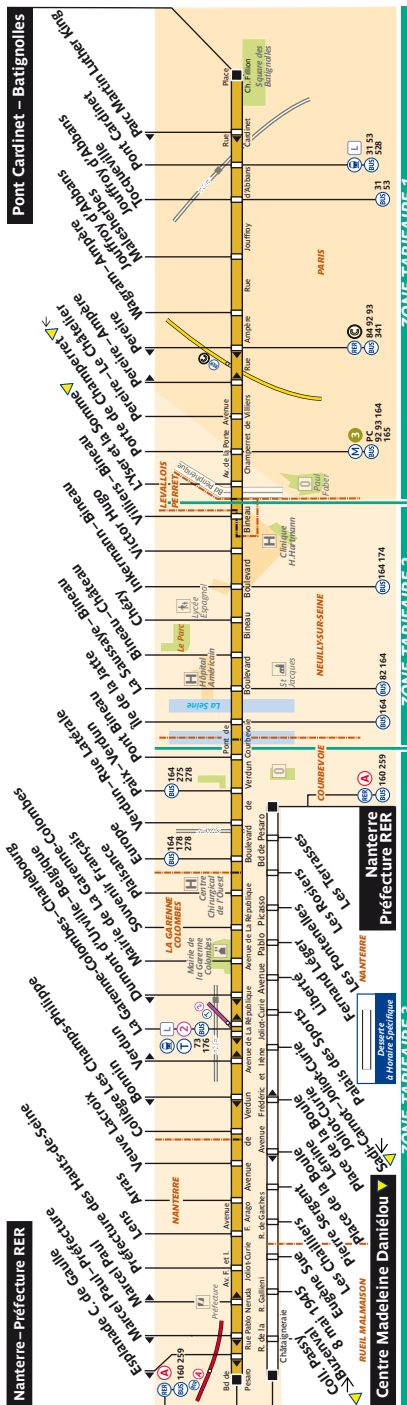

* En cas de veille de fête, dernier passage à 1:46

Juillet et Août

Premiers départs	lundi à jeudi	vendredi et veille de fêtes	samedi	dimanche
vers Nanterre–Préfecture RER	5:30	5:30	5:30	6:30

Derniers départs	lundi à jeudi	vendredi et veille de fêtes	samedi	dimanche
vers Nanterre–Préfecture RER	0:46	1:46	1:46	0:46*
vers La Garenne-Colombes–Charlebourg	0:55	1:55	-	-

Horaires d'août

* En cas de veille de fête, dernier passage à 1:46

Direction Pont Cardinet – Batignolles

Septembre à Juin

Premiers départs	lundi à jeudi	vendredi et veille de fêtes	samedi	dimanche
vers Pont Cardinet–Batignolles	5:50	5:50	5:50	6:25

Derniers départs	lundi à jeudi	vendredi et veille de fêtes	samedi	dimanche
vers Pont Cardinet–Batignolles	0:05	1:05	1:05	0:05*
vers La Garenne-Colombes–Charlebourg	1:30	2:30	2:30	1:30**

Juillet et Août

Premiers départs	lundi à jeudi	vendredi et veille de fêtes	samedi	dimanche
vers Pont Cardinet–Batignolles	5:50	5:50	5:50	6:25

Derniers départs	lundi à jeudi	vendredi et veille de fêtes	samedi	dimanche
vers Pont Cardinet–Batignolles	0:05	1:05	1:05	0:05*
vers La Garenne-Colombes–Charlebourg	1:30	2:30	2:30	1:30**

Nous nous efforçons de respecter au mieux ces horaires donnés à titre indicatif, en fonction des conditions de circulation.

@ ratp.fr | applis RATP @ClientsRATP

34 24 (service gratuit + prix appel)

Service clientèle RATP • TSA 81250 • 75564 Paris Cedex 12

163 Fiche Horaires

Arrêt non accessible aux UFR

Novembre 2018