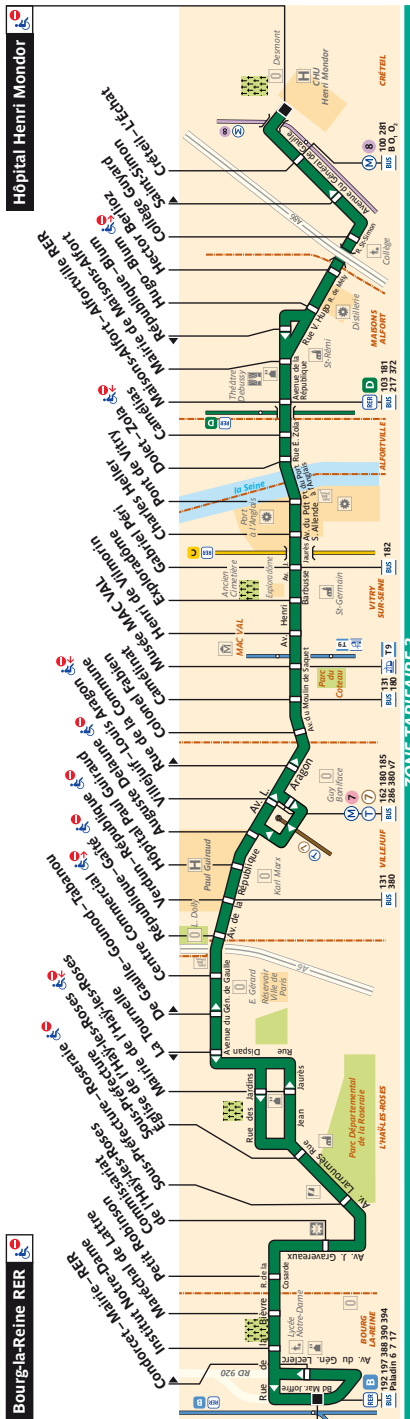

172 Fiche Horaires

Jun 2021

Direction Créteil – Hôpital Henri Mondor

Lundi à Vendredi	Septembre à juin	Juillet	Août
Premier passage	05:30	05:30	05:30
Dernier passage Lundi à jeudi	00:30	00:30	00:30
Dernier passage Vendredi & veilles de fêtes	01:30	01:30	01:30

Samedi	Septembre à juin	Juillet	Août
Premier passage	05:30	05:30	05:30
Dernier passage	01:30	01:30	01:30

Dimanche	Septembre à juin	Juillet	Août
Premier passage	06:30	06:30	06:30
Dernier passage	00:30	00:30	00:30

Direction Bourg La Reine

Lundi à Vendredi	Septembre à juin	Juillet	Août
Premier passage	05:30	05:30	05:30
Dernier passage Lundi à jeudi	00:30	00:30	00:30
Dernier passage Vendredi & veilles de fêtes	01:30	01:30	01:30

Samedi	Septembre à juin	Juillet	Août
Premier passage	05:30	05:30	05:30
Dernier passage	01:30	01:30	01:30

Dimanche	Septembre à juin	Juillet	Août
Premier passage	06:30	06:30	06:30
Dernier passage	00:30	00:30	00:30

Nous nous efforçons de respecter au mieux ces horaires donnés à titre indicatif, en fonction des conditions de circulation.

Bus - IV DB

172 Fiche Horaires

Arrêt non accessible aux UFR

Jun 2021