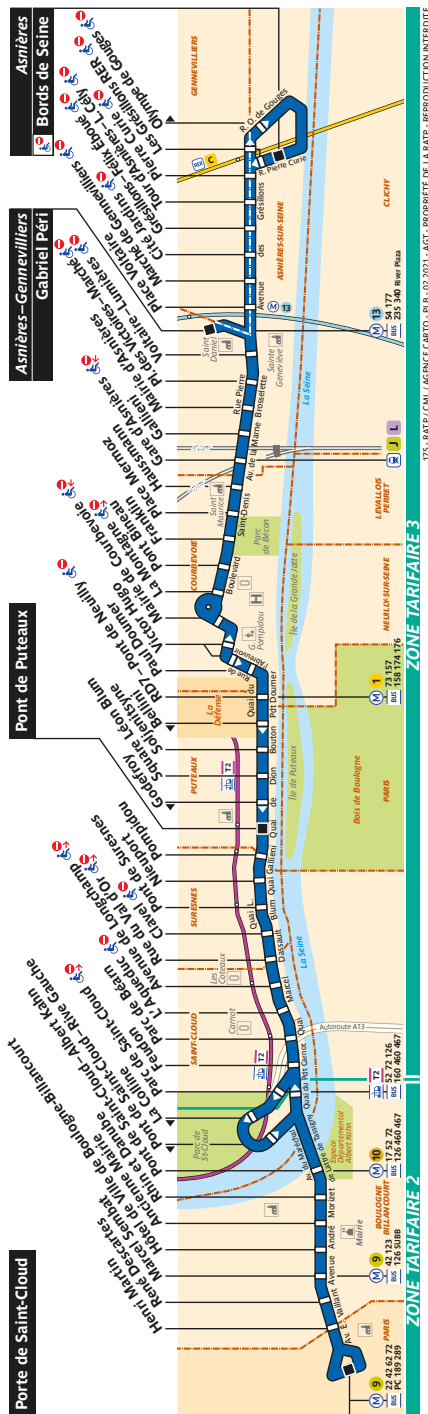

175 Fiche Horaires

Février 2021

Direction **Gabriel Péri - Métro**

Toute l'année	Lundi à vendredi		Samedi		Dimanche et fêtes	
	Premier départ	Dernier départ	Premier départ	Dernier départ	Premier départ	Dernier départ
	5:35	21:00	5:35	21:00	6:45	21:00

Direction **Porte de Saint-Cloud**

Toute l'année	Lundi à vendredi		Samedi		Dimanche et fêtes	
	Premier départ	Dernier départ	Premier départ	Dernier départ	Premier départ	Dernier départ
	5:15	21:00	5:15	21:00	6:30	21:00

Nous nous efforçons de respecter au mieux ces horaires donnés à titre indicatif, en fonction des conditions de circulation.

BREV 09

175 Fiche Horaires

Arrêt non accessible aux UFR