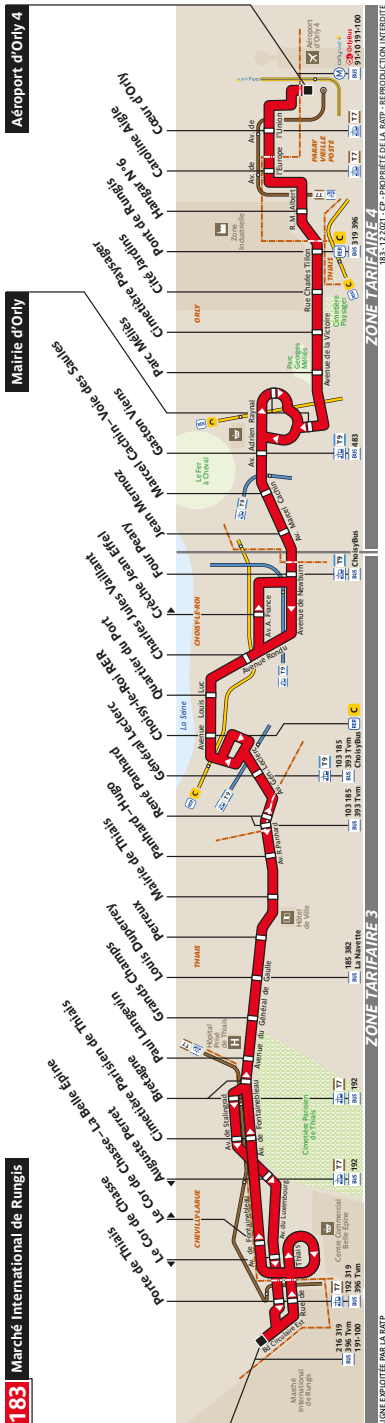

# 183 Fiche Horaires

Août 2022

Destination **Aéroport d'Orly 4**

Toute l'année

Lundi à jeudi	Vendredi, samedi et veilles de fêtes	Dimanche et fêtes
05:00	05:00	06:30
00:30	01:30	00:30

Premier départ :

Dernier départ :

Destination **Marché International de Rungis**

Toute l'année

Lundi à jeudi	Vendredi, samedi et veilles de fêtes	Dimanche et fêtes
05:00	05:00	06:30
00:30	01:30	00:30

Premier départ :

Dernier départ :

**Afin d'améliorer la fréquence aux heures de pointe, des services partiels sont mis en place entre Mairie d'Orly et Marché International de Rungis**

# 183 Fiche Horaires

Août 2022

Destination **Aéroport d'Orly 4**

	Septembre à Juin				Juillet		Août		Juillet et août	
	Lundi à jeudi	Vendredi	Samedi	Dimanche et fériés	Lundi à jeudi	Vendredi	Lundi à jeudi	Vendredi	Samedi	Dimanche et fériés
Avant 06:15	15'	15'	20'	-	15' à 20'	15' à 20'	15'	15'	20' à 25'	20'
06:15 à 09:00	15'	15'	18' à 20'	20'	10' à 15'	10' à 15'	15'	15'	20'	20'
09:00 à 16:00	15'	15'	16' à 19'	18' à 20'	15'	15'	15'	15'	20'	20'
16:00 à 19:30	15'	15'	16'	18'	10' à 15'	10' à 15'	15'	15'	20'	20'
19:30 à 22:00	15'	15'	20'	18' à 20'	12' à 20'	12' à 20'	15' à 20'	15' à 20'	20' à 21'	20'
après 22:00	20'	20'	20'	20'	20'	20'	20'	20'	20'	20'

Destination et passage à **Mairie d'Orly** direction **Aéroport d'Orly**

	Septembre à Juin				Juillet		Août		Juillet et août	
	Lundi à jeudi	Vendredi	Samedi	Dimanche et fériés	Lundi à jeudi	Vendredi	Lundi à jeudi	Vendredi	Samedi	Dimanche et fériés
Avant 06:15	15'	20'	20'	-	15' à 20'	15' à 20'	15'	15'	20' à 25'	20'
06:15 à 09:00	7' à 8'	7' à 8'	18' à 20'	20'	10' à 15'	10' à 15'	15'	15'	20'	20'
09:00 à 16:00	15'	15'	16' à 19'	18' à 20'	15'	15'	15'	15'	20'	20'
16:00 à 19:30	7' à 8'	15'	16'	18'	10' à 15'	10' à 15'	15'	15'	20'	20'
19:30 à 22:00	15'	15' à 20'	20'	18' à 20'	12' à 20'	12' à 20'	15' à 20'	15' à 20'	20' à 21'	20'
après 22:00	15'	20'	20'	20'	20'	20'	20'	20'	20'	20'