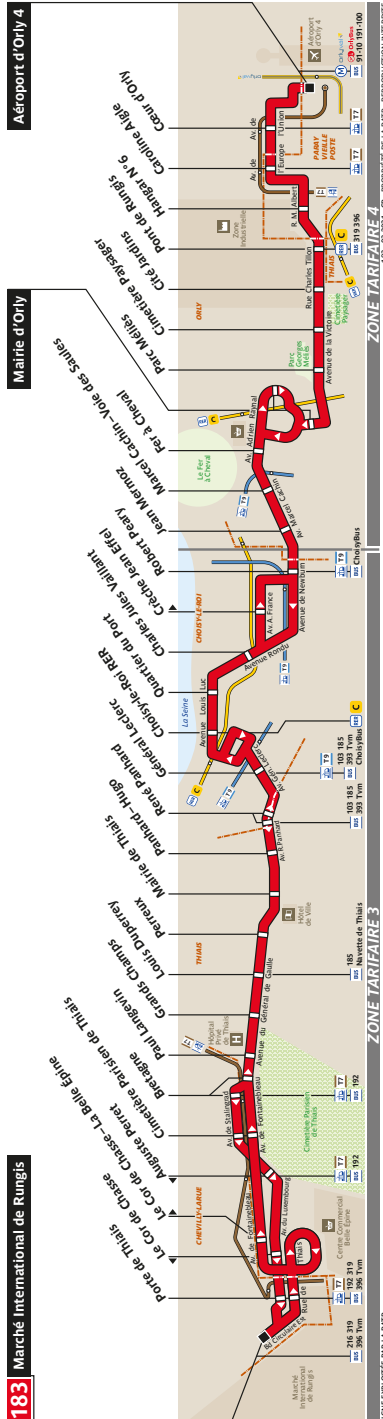

183 Fiche Horaires

Avril 2021

Direction

Aéroport d'Orly 4

Premier départ :

**Lundi à samedi..... 05:00
Dimanche..... 06:30**

Dernier départ :

**Lundi à jeudi..... 00:30
Vendredi, samedi et
veille de fête..... 01:30
Dimanche..... 00:30**

Direction

Marché International de Rungis

Premier départ :

**Lundi à samedi..... 05:00
Dimanche..... 06:30**

Dernier départ :

**Lundi à jeudi..... 00:30
Vendredi, samedi et
veille de fête..... 01:30
Dimanche..... 00:30**

Avril 2021

Destination

Aéroport d'Orly 4

	Septembre à juin				Vacances scolaires			Juillet		Août		Juillet et Août	
	lundi à jeudi	vendredi	samedi	dimanche et fériés	lundi à jeudi	vendredi	samedi	lundi à jeudi	vendredi	lundi à jeudi	vendredi	samedi	dimanche et fériés
avant 6h15	15'	15'	20'	-	15'	15'	20'	15' à 20'	15' à 20'	15'	15'	20' à 25'	20'
de 6h15 à 9h00	15'	15'	18' à 20'	20'	15'	15'	19' à 20'	10' à 15'	10' à 15'	15'	15'	20'	20'
de 9h00 à 16h00	15'	15'	16' à 19'	18' à 20'	15'	15'	18' à 19'	15'	15'	15'	15'	20'	20'
de 16h00 à 19h30	15'	15'	16'	18'	15'	15'	18' à 19'	10' à 15'	10' à 15'	15'	15'	20'	20'
de 19h30 à 22h00	15'	15'	20'	18' à 20'	15'	15'	18' à 20'	12' à 20'	12' à 20'	15' à 20'	15' à 20'	20' à 21'	20'
après 22h00	20'	20'	20'	20'	20'	20'	20'	20'	20'	20'	20'	20'	20'