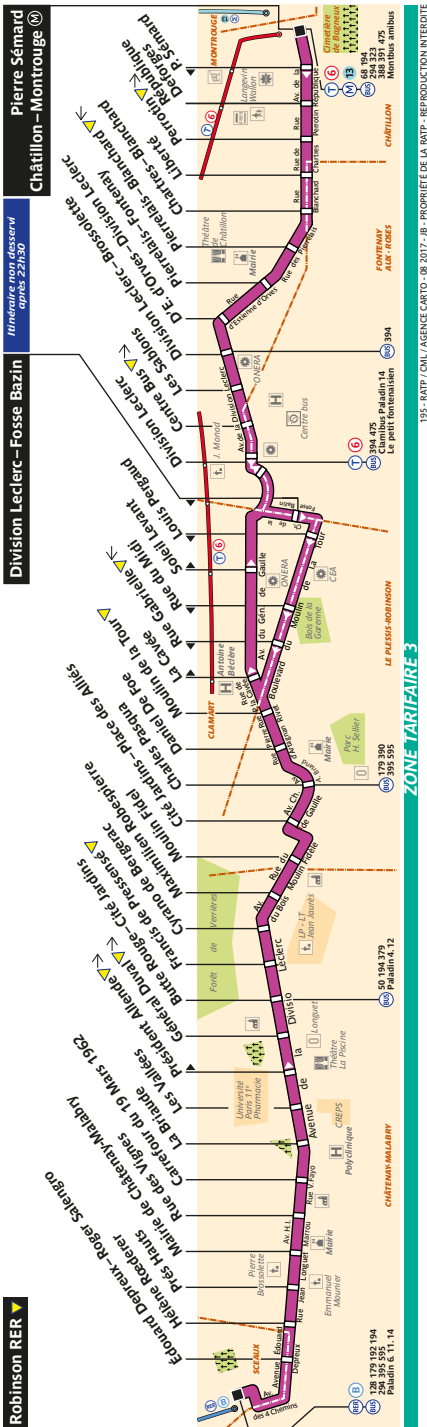

Bus-V, WC

Février 2021

Direction **Robinson RER**

## Septembre à Juin

Intervalles	Lundi à vendredi	Samedi	Dimanche et fêtes
Début 07:00	10' à 15'	13' à 18'	20'
07:00 à 11:00	8' à 15'	14' à 15'	16' à 17'
11:00 à 16:00	14' à 15'	14' à 16'	15' à 17'
16:00 à 21:00	7' à 15'	14' à 15'	20' à 22'
21:00 à fin	15' à 25'	20'	25' à 30'
Premier départ	04h53 de <b>Centre Bus</b>		06h11
	05h28 de P. Sépard - Châtillon-Mtrouge		06h30
Dernier départ	22h35 de P. Sépard - Châtillon-Montrouge		
	00h26 de <b>Division Leclerc - Fosse Bazin</b>		

## Septembre à Juin

Intervalles	Lundi à vendredi	Samedi	Dimanche et fêtes
Début 07:00	11' à 18'	16' à 20'	/
07:00 à 11:00	9' à 15'	15'	15' à 17'
11:00 à 16:00	14' à 15'	15'	17' à 20'
16:00 à 21:00	8' à 15'	14' à 15'	20' à 22'
21:00 à fin	15' à 25'	20'	25' à 30'
Premier départ	05h10		06h30 de <b>Butte Rouge</b>
			07h05 de Robinson RER
Dernier départ	01H00 à destination de <b>Division Leclerc - Fosse Bazin</b>		
	21h40 à destination de P. Sépard - Châtillon-Montrouge		

## Juillet et Août

Intervalles	Lundi à vendredi	Samedi	Dimanche et fêtes
Début 07:00	15' à 20'	20' à 24'	/
07:00 à 11:00	15' à 20'	18' à 20'	20' à 25'
11:00 à 16:00	15' à 20'	17' à 20'	21' à 24'
16:00 à 21:00	12' à 16'	17' à 20'	23' à 25'
21:00 à fin	20' à 25'	20' à 30'	25' à 30'
Premier départ	05h10		06h30 de <b>Butte Rouge</b>
			07h05 de Robinson RER
Dernier départ	01H00 à destination de <b>Division Leclerc - Fosse Bazin</b>		
	21h40 à destination de P. Sépard - Châtillon-Montrouge		