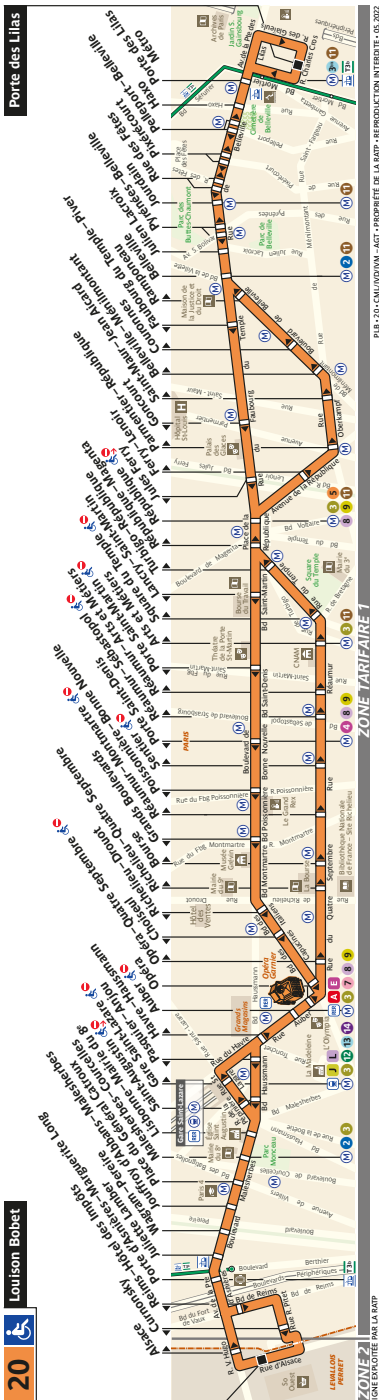

20 Fiche Horaires

Juin 2022

Direction **Porte des Lilas**

	Lundi à Samedi	Dimanche et fêtes
Premier départ :	06:30	07:30
Dernier départ :	00:30	00:30

Direction **Louison Bobet**

	Lundi à Samedi	Dimanche et fêtes
Premier départ :	06:30 *	07:30
Dernier départ :	00:30	00:30

* Premier départ à 6:29 du lundi au vendredi pour le mois de Juillet

Nous nous efforçons de respecter au mieux ces horaires donnés à titre indicatif, en fonction des conditions de circulation.

Bus-IV DB

20 Fiche Horaires

ZONE MARITFAIRE

ZONE 20

Arrêt non accessible aux UFR

Juin 2022