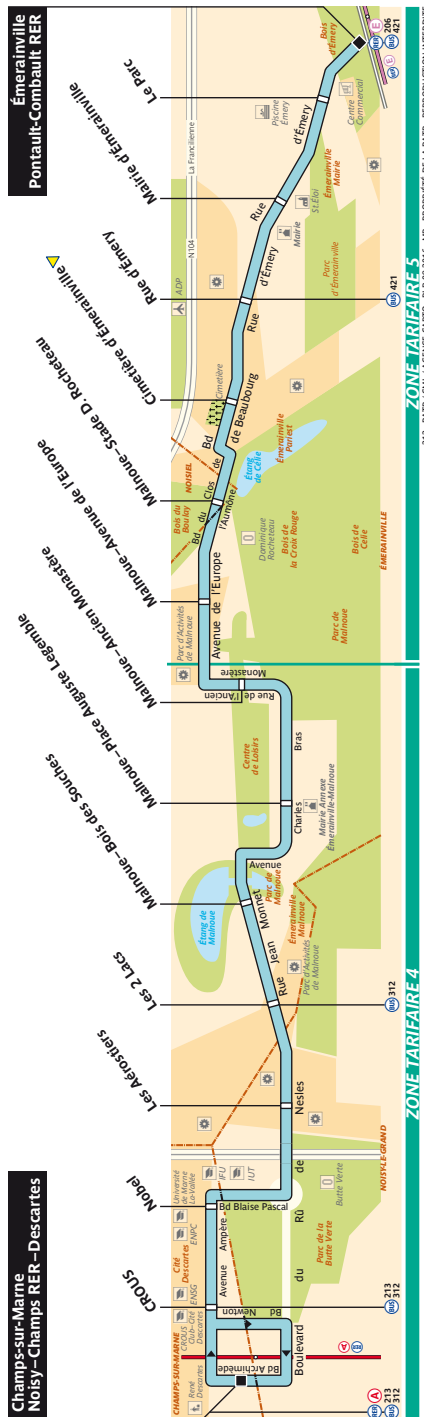

212 Fiche Horaires

Janvier 2021

Direction **Emerainville Pontault Combault RER**

Septembre à juin

	Lundi à Vendredi	Samedi	Dimanche et fêtes
Premier départ :	5:52	6:28	-
Dernier départ :	20:55	19:28	-

Juillet & Août

	Lundi à Vendredi	Samedi	Dimanche et fêtes
Premier départ :	5:55	6:28	-
Dernier départ :	20:50	19:28	-

Vacances scolaires

	Lundi à Vendredi	Samedi	Dimanche et fêtes
Premier départ :	5:52	-	-
Dernier départ :	20:55	-	-

Direction **Noisy Champs RER – Descartes**

Septembre à juin

	Lundi à Vendredi	Samedi	Dimanche et fêtes
Premier départ :	6:23	6:56	-
Dernier départ :	21:18	19:56	-

Juillet & Août

	Lundi à Vendredi	Samedi	Dimanche et fêtes
Premier départ :	21:18	19:56	-
Dernier départ :	21:18	19:56	-

Vacances scolaires

	Lundi à Vendredi	Samedi	Dimanche et fêtes
Premier départ :	6:23	-	-
Dernier départ :	21:18	-	-

Nous nous efforçons de respecter au mieux ces horaires donnés à titre indicatif, en fonction des conditions de circulation.

Bus-IV YFC m1090

ratp.fr | applis RATP

@ClientsRATP

34 24 (service gratuit + prix appel)

Service clientèle RATP • TSA 81250 • 75564 Paris Cedex 12

212 Fiche Horaires

Arrêt non accessible aux UPR

Janvier 2021