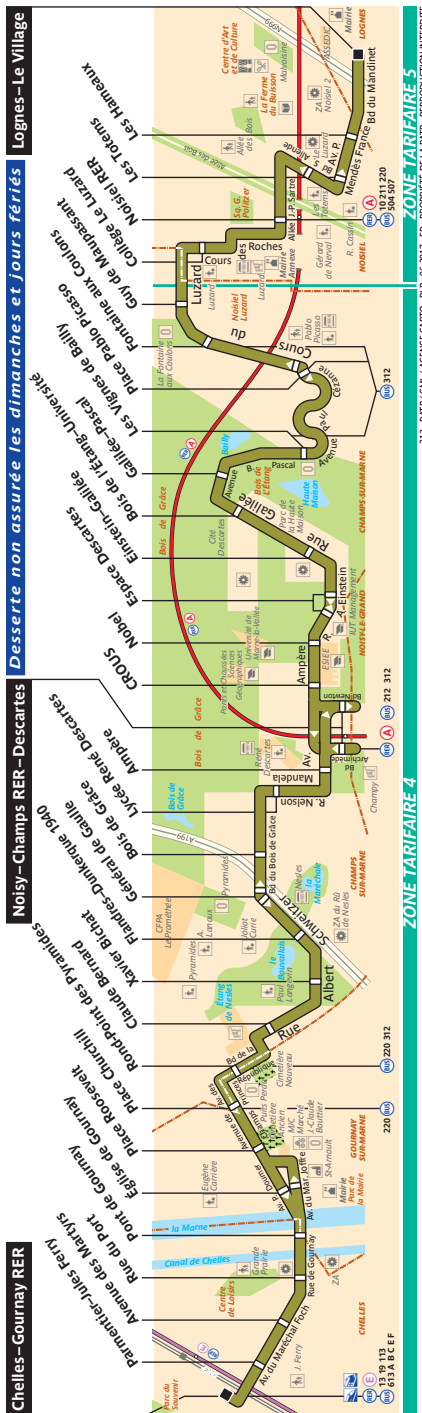

213 Fiche Horaires

Janvier 2021

Direction **Chelles
Gournay RER**

Septembre à juin

	Lundi à Vendredi	Samedi	Dimanche et fêtes
Premier départ :	5:30	5:40	-
Dernier départ :	21:44	21:44	-

Juillet et août

	Lundi à Vendredi	Samedi	Dimanche et fêtes
Premier départ :	5:33	5:40	-
Dernier départ :	21:44	21:44	-

Vacances scolaires

	Lundi à Vendredi	Samedi	Dimanche et fêtes
Premier départ :	5:33	-	-
Dernier départ :	21:44	-	-

Au départ de Noisy – Champs RER – Descartes :

Toute l'année

	Lundi à Vendredi	Samedi	Dimanche et fêtes
Premier départ :	-	-	7:00
Dernier départ :	-	-	22:06

Direction **Lognes
Le village**

Septembre à juin

	Lundi à Vendredi	Samedi	Dimanche et fêtes
Premier départ :	5:50	5:52	7:30
Dernier départ :	22:30	22:30	22:30

Juillet et août

	Lundi à Vendredi	Samedi	Dimanche et fêtes
Premier départ :	5:50	5:52	7:30
Dernier départ :	22:30	22:31	22:30

Vacances scolaires

	Lundi à Vendredi	Samedi	Dimanche et fêtes
Premier départ :	5:50	-	-
Dernier départ :	22:30	-	-

Nous nous efforçons de respecter au mieux ces horaires donnés à titre indicatif, en fonction des conditions de circulation.

Bus4V YRC 00898

ratp.fr | applis RATP

@ClientsRATP

34 24 (service gratuit + prix appel)

Service clientèle RATP • TSA 81250 • 75564 Paris Cedex 12

213 Fiche Horaires

Janvier
2021