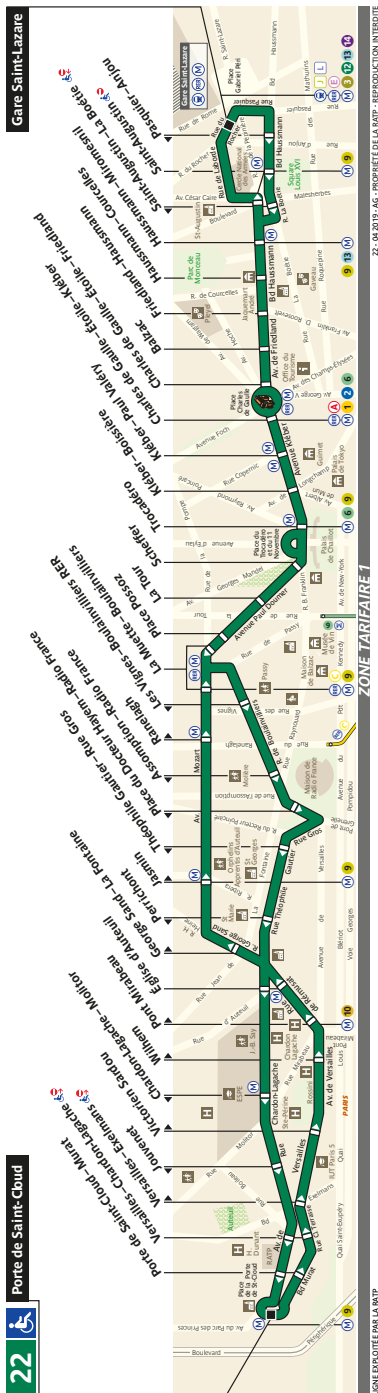

22 Fiche Horaires

Mai 2019

Direction **Porte de Saint-Cloud**

	Lundi à vendredi		Samedi		Dimanche et fêtes	
	Premier départ	Dernier départ	Premier départ	Dernier départ	Premier départ	Dernier départ
Septembre à juin	6:45	22:30	6:45	22:30	7:30	22:30
Juillet / Août	6:45	22:30	6:45	22:30	7:30	22:30

Direction **Gare Saint-Lazare**

	Lundi à vendredi		Samedi		Dimanche et fêtes	
	Premier départ	Dernier départ	Premier départ	Dernier départ	Premier départ	Dernier départ
Septembre à juin	6:45	22:30	6:45	22:30	7:30	22:30
Juillet / Août	6:45	22:30	6:45	22:30	7:15	22:30

Nous nous efforçons de respecter au mieux ces horaires donnés à titre indicatif, en fonction des conditions de circulation.

22 Fiche Horaires

Arrêt non accessible aux UFR

Mai 2019