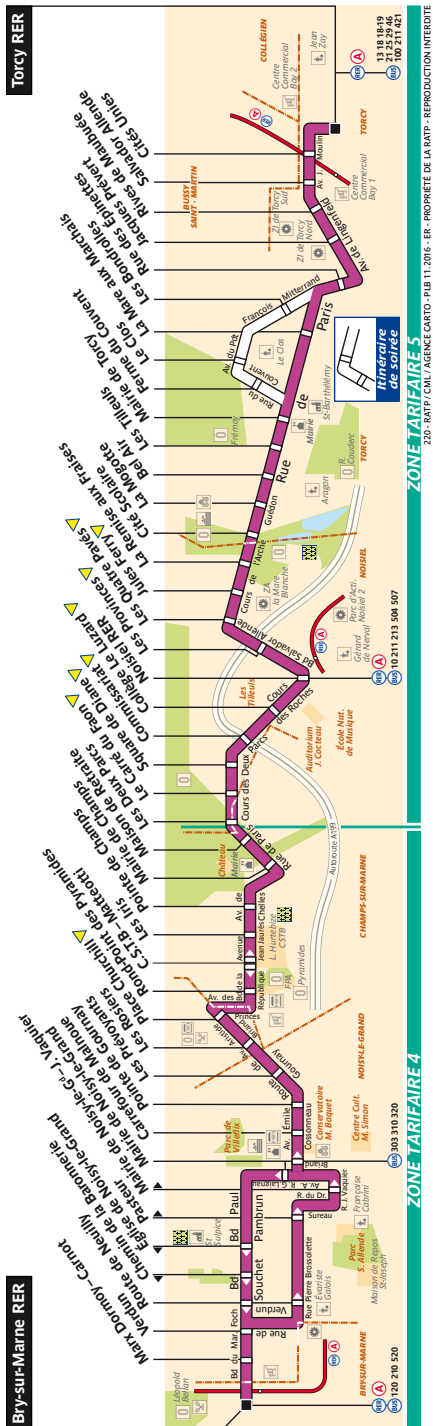

220 Fiche Horaires

Janvier 2021

Direction **Torcy**

Toute l'année

	Lundi à Vendredi	Samedi	Dimanche et fêtes
Premier départ :	5:25	5:25	6:53*
Dernier départ :	1:00	1:00	1:00

* En Juillet et Août, les premiers départs sont à 6:50

Direction **Bry-Sur-Marne**

Certaines destination ont pour Terminus Noisiel RER

EN SOIREE à partir de 21h : PASSAGE par Le Clos De Torcy

Toute l'année

	Lundi à Vendredi	Samedi	Dimanche et fêtes
Premier départ :	5:05	5:05	6:30
Dernier départ :	0:00	0:00	0:00

Nous nous efforçons de respecter au mieux ces horaires donnés à titre indicatif, en fonction des conditions de circulation.

ratp.fr | applis RATP

@ClientsRATP

34 24 (service gratuit + prix appel)

Service clientèle RATP • TSA 81250 • 75564 Paris Cedex 12

220 Fiche Horaires

Janvier 2021